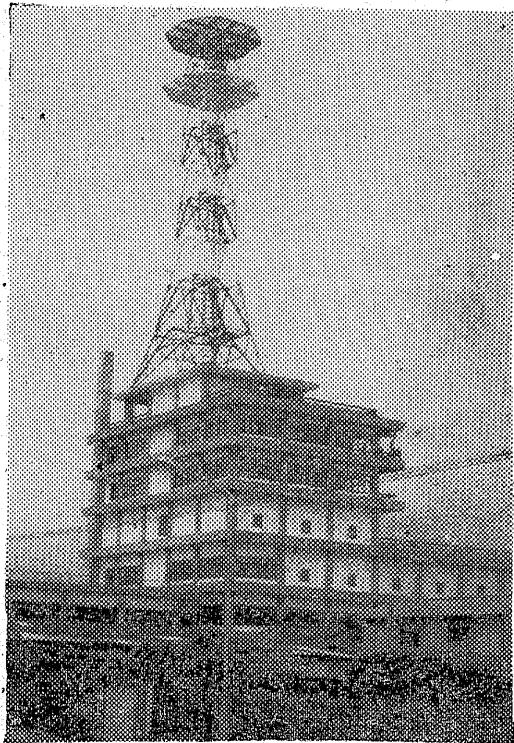

平報話局増築進む

電話収容力 倍の一万二千端子

新座都市の中心地にあふむくは六月ついで終り、引き続高層建築、平報電話局の増築工事は来年秋の営業開始をめざして急ピッチで進められていたが、このほど高層の外観が完成した。この内部設備が完了すれば現在の電話加入は倍近い加入が見込まれており、関係者はもちろん、市民の期待は大きい。

同局増築工事は、昨年六月十五日から総工費十億円を投じてはじめられ、敷地面積約六千五百十・三平方メートル、三階建て、一部六階、電話加入約六千五百端子から、そ建てるというラッシュ、同局外観の趣に近しい五千端子をふまえて

は六月ついで終り、引き続高層建築、平報電話局の増築工事は来年秋の営業開始をめざして急ピッチで進められていたが、このほど高層の外観が完成した。この内部設備が完了すれば現在の電話加入は倍近い加入が見込まれており、関係者はもちろん、市民の期待は大きい。

【写真】外観が完成した平報電話局の増築工事

【写真】外観が完成した平報電話局の増築工事

身辺雑記

家から駅まではバス五十分、歩いて十五分だが途中知人に逢って挨拶したり、脚をいため