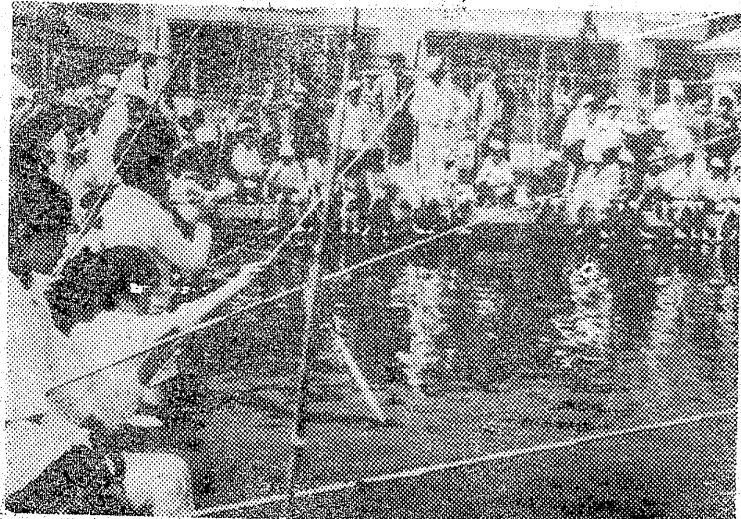

プールで鯉釣り

平三小児童一竿に競う

平三小(高杉橋)校長は十九
日午後二時から五、六年を対象に
校内にあるプールで鯉釣り大会
を開いた。児童たちは自分たちで
作った釣りサオとエサをたらし、
釣れたと大騒ぎではしり、ま
それぞれ腕をふるっていた。

この大会は、二十日の二日と、いよいよおこなうこと
に決まっていたが、ひびり
「が始めの熱心に鑑賞した。午後
からは昨日学んだ交通教室をもと
に遊戯室で、交通整理(ご)が行
なわれ、横断歩道のしるしを三
一で塗り、それぞれ正しい道路
の歩き方を学ばせられ、みんな一生
懸命だった。下園時間にはお別れ
会を開き、ひびりおひびりおひびり
にして、先生おひびりおひびり
さつ、有意義な一日を過ごした。
岩並園長先生の話しをきいた。父
兄の方を招待してこのよきな会を
月に一回は開きたい。家庭内でも
子どもたちへのやさしい指導を
ねがひます」。