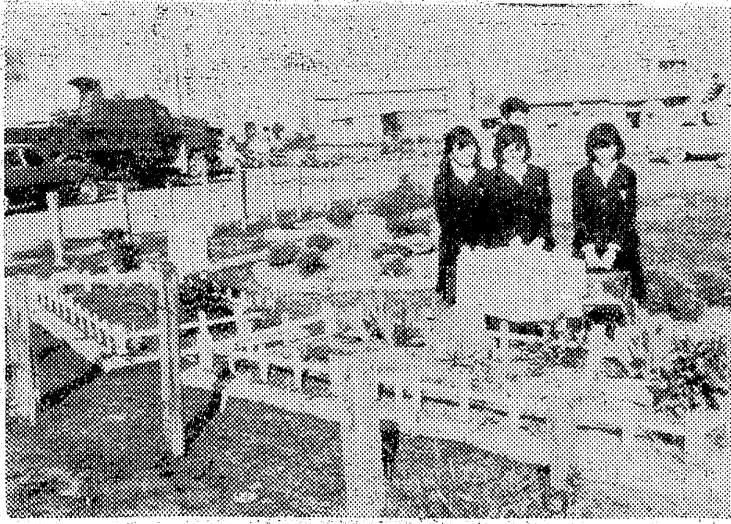

歓迎のことば
平市長 大和田 弥一

ヤバネスポーツ用品
坂本紙店
SAKAMOTO
平市一丁目 電6131~6132

スポーツ用品
テニス用品
平スポーツ
平市才植小路 電4508

初夏のスポーツ用品
テニス用品
オーツカ
平市駅前大通り 電2077・6978

無事故を祈る花園

平LC 奉仕、国道に香る

平市ライオンズクラブ(山野辺 会長)は美しく情操味を匂わせる花で幾分でも交通地獄を和らげようと、昨年十一月、いちばん交通のほけしい平と内郷の境の六号国道「尼子橋」のたもとに花壇を設け、さつき、石竹など千数種を植えた。それがこの春、平市へゆるいカーブにはいり、平市からは直線、そこを通過する好問村へ、新平線が設けられた。車で往来する運転者、そして歩行者の目に美しく、事故の絶滅に役立っている。