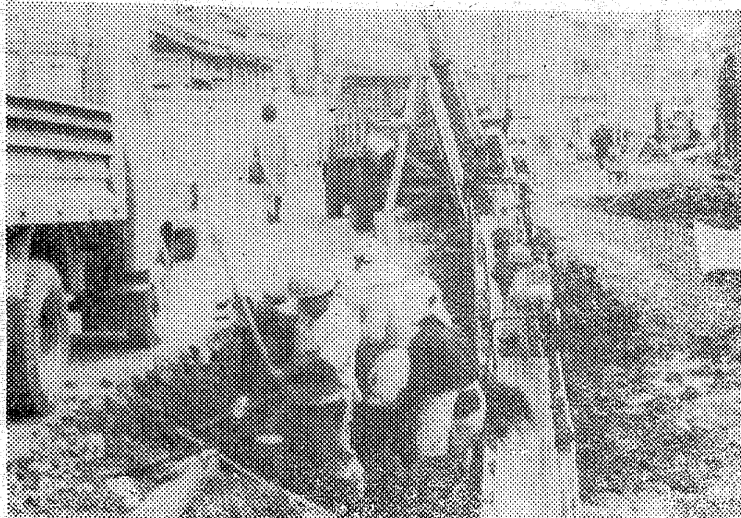

県道を十二メートルに

常磐、石川線の拡幅工事

内郷市の優良納税組合表彰式は十二日午後一時から市営ヘルセンターで行なう。同市の納税組合

日午後一時から市役所会議室で議員の改選をする。事業計画予算を決めたあと役員改選をする。

県下の団長大会

消防関係行事を決る

県消防協会平支部評議員会は、浜湾消防事務所会議室で十九日のほろろ消防警備会議で開き、回県下消防団長大会、十五日午前九時から磐城市市民会館市民会館、松本武氏ら新委員二十二人に委嘱状を交付、事業計画などを決めた。

石城酒大量に入賞

仙台鑑評会で声価あがる

石城の酒はどのほろろ仙台鑑評会「近盛」「内郷市」「御代」の酒で開かれた四十年鑑評会で出、鶴(磐城市)伊勢盛(同)良の両賞に入賞した銘酒を合わせ、二十銘酒で入賞率は八四と酒造場が優等賞、七銘酒(七酒造場)が優良賞に選ばれ声価をあげた。