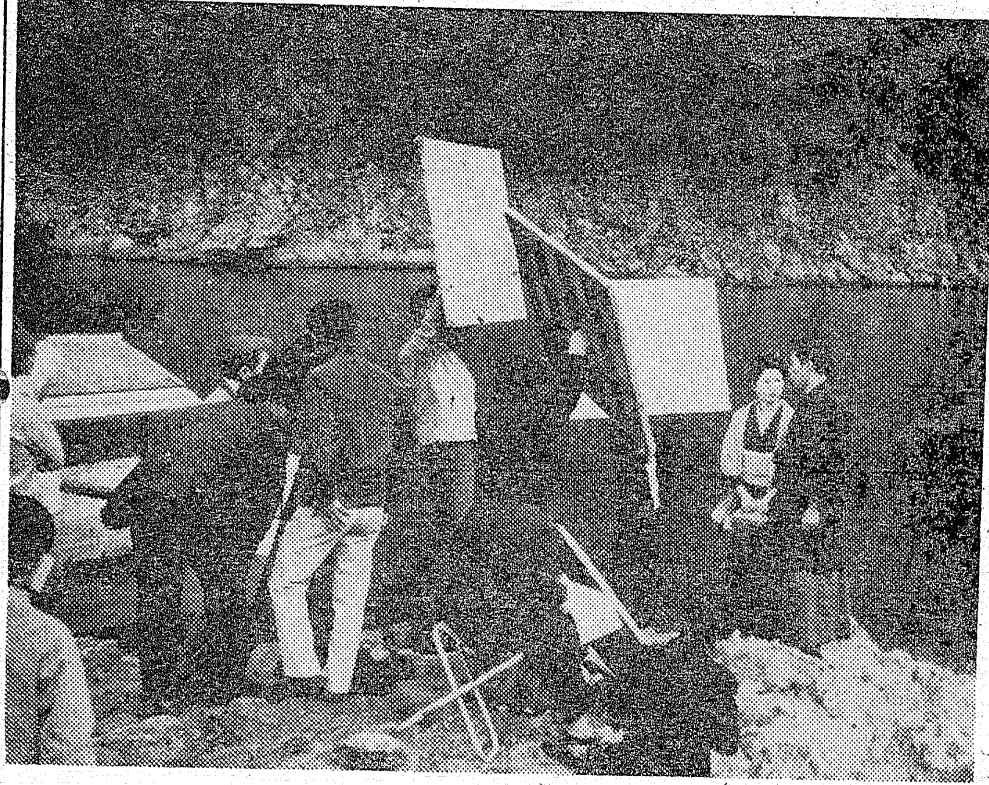

NHKラジオ 第一
6・05 じょうずな話し方
15 家庭音楽会
7・00 ニュース
20 ニュース解説
30 三つの歌
8・00 ニュース
03 ニュース特集
30 花のパレード
9・00 ニュース天気予報
15 趣味の手帳
30 歴史のふるさと
10・00 ニュース
15 きょうの問題
30 風流歌草紙
11・00 ニュース
05 夢のハーモニー

NHK 第三
6・00 そろばん教室
20 基礎英語
40 英語会館
55 英語ニュース
7・00 ラジオ農業学校
15 基礎英語
30 中学生の勉強室
8・00 通信高校講座
20 地理B
40 英語A1
9・00 化学A
20 古典乙1
40 英語A2
10・00 気象通報
15 通信高校講座
35 数学1入門
11・00 フランス語入門
20 スペイン語入門
40 大学講座

ラジオ福島
6・00 ニュースハイライト
20 スポーツ・ニュース
25 RECテレビオンクイズ
30 歌謡曲でぶつとばせ
8・00 リクエスト・ラリー
30 音楽のジャンデリア
9・00 ポリドール歌謡プロムナード
9・30 スターライトミュージック
45 商工業者の皆さんへ
10・00 ヤング・ヤング・ヤング
25 ガイドタイム
30 ミュジック・イン・ハイブオンクイズ
11・00 大学受験ラジオ講座

NHKテレビ
6・00 みんなでホームラン
25 みんなのうた
30 素顔の青春
45 今晚の番組から
7・00 きょうのニュース
30 新日本紀行
フランス外相にきく
プアファミリーショー
9・00 ニュース
25 ニュースの焦点
40 みだれがみ
50 時の動き
55 ニュース
11・10 現代の映像
40 夜のアルバム 結界
55 番組のおしらせ

福島テレビ
6・00 福島民報ニュース
15 意地悪ばあさん
45 ニュース・フラッシュ
55 国際ニュース
7・00 ゴールデンショー
30 コメットさん
8・00 鏡形平次
56 ニューススポット
9・00 ゆば
30 抱かれた花嫁
10・00 特別機動捜査隊
11・00 福島民報ニュース
11・10 FTVソング

教育テレビ
6・00 中国語講座
30 みんなの科学
7・00 英語会話
30 技能講座
8・00 婦人学級
9・00 通信高校講座
30 物理A
10・00 数学1
30 英語A3
11・00 数学1入門
25 やさしいドイツ語

今週の映画
湯本の光洋電機 TEL2446
七、五五 トリプルクロス
◎東映三夜 十二月六日迄
七、〇〇 俠骨一代
八、三一 続大おく(秘物語)
◎多面屋 十二月五日迄
七、四五 ダブルペント
八、五〇 手さぐり
◎平日活 十二月五日迄
六、五七 七人の野獣血の真書
八、二九 爆破三秒前
◎東宝民劇 十二月八日迄
六、二五 ドリフターズです前進
前週また前週
五五〇 カレドマン大たん木
八、一五 ドリフターズの怪盗ジャパン

それから一年あまり、忙しい商家の暮しにもようやく慣れて来た。だが、(りょう)との冷たい関係はいつににかよくなる。路の忍耐と献身に向かかわる。りょうは相変わらず向島の人。延の(りょう)へ通い続けていた。そのころ、日本は日清戦争へ突入しようとする暗い風雲が、次第に色濃く流れ始めていた。このため、庶民の生活は極度に苦しい。毎日のように捨て子が見られるという噂が流れた。ある日路は、ひとりの赤子を拾ったが、歌に冷たくしかられて寒空の下を乳の出る人を探したり、育ててくれる人を探したりして歩き回り、とうとう倒れてしまった。路が倒れた原因は、実はあき自身のおめでただった。だが、いまのあきにとつておめでたというにはあまりにも痛々しい狂娘である。

長橋店開店記念セール 期間 11月10日から12月25日まで
4泊5日の北海道旅行へ <ご招待日43年7月上旬>
※現金月ぶどちら様もご招待
豪華みやげ品付
高級洋掛ふとん...2枚
肌掛ふとん...1枚
純綿大判タオルケット1枚
鶴印ふとんわた...3本
上記の品をおみやげ品として進呈致します
矢内電気商会
支店 いわき市平長橋町 電④4084

ツンツンセール
期間 11月21日 3月20日
期間中ツノダの自転車お買上げの方にもれなく壁掛気象計進呈
ツノダ自転車代理店
GCA公認サイクリング相談の店
加藤自転車商会
いわき市平長橋町18 電④3677

新築のお住居に
大黒保温風呂釜
快適ズバリ
風呂の店
大黒釜屋
いわき市平正月町19 電4583
実演販売所前 電④9251-2

旅は安心して泊まれる宿
旅館賠償責任保険加入
日本交通公社指定旅館
日本観光旅館連盟会員
旅館 甲陽館
いわき市平駅前 電代③3181

ご婚礼家具
丸萬家具店
店舗 いわき市平四町目 電④6633
工場 いわき市平白銀町 電④6634

平城
平あさ川

仙壇橋本屋
平・新川町

精神科
舞子浜病院
院長 長瀬克慶
(出前迅速)
いわき市平世界館前通り
電話④四六五二・四三三七

中華料理 湖月
御商談、会合、宴会には
是非当店をご利用下さい(三十名位)
ご予約に際しては必ずお電話下さい
いわき市平町(紅小路) 電話④三二四九④四四三四

整形外科
金成医院
いわき市平鎌田町 電④一八二六
金成桂一