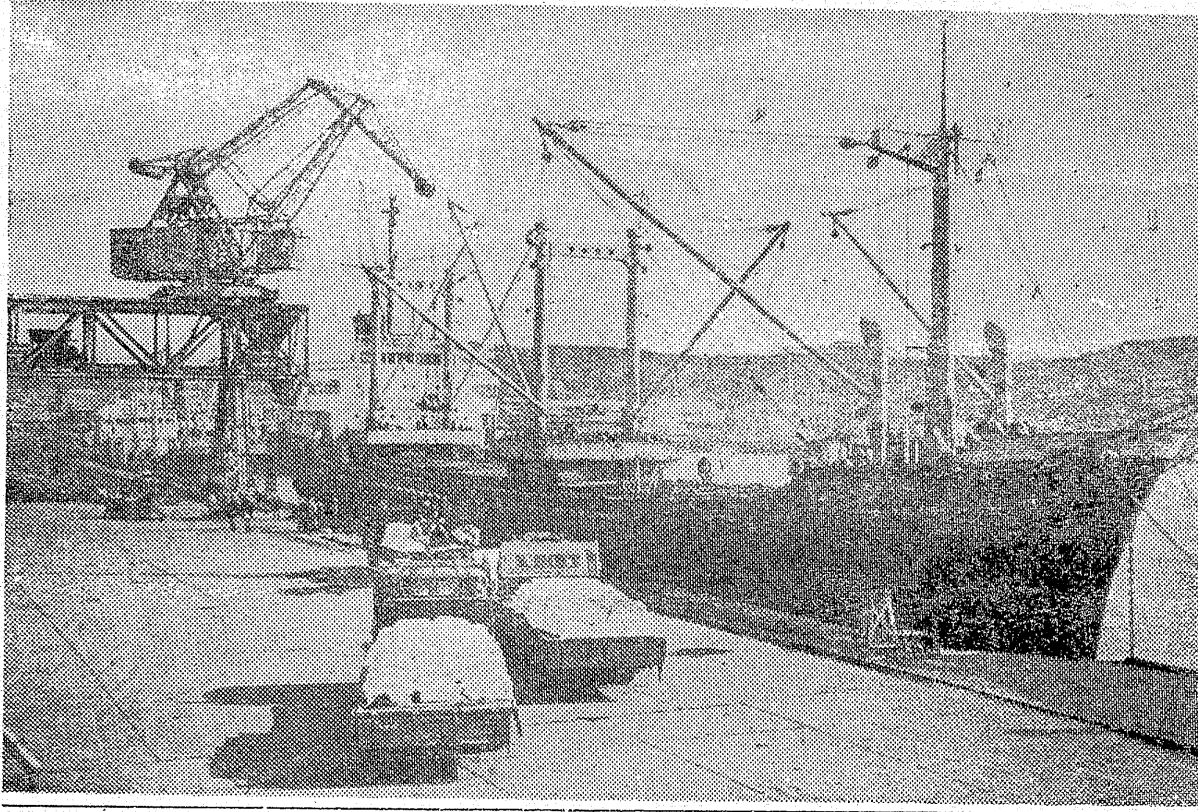

発行所 共同印刷株式会社 社長 金古政通 電話 2104・2105 小名浜支社 電話 24049

コロツケの 富松 TEL 42681

外航船二百隻越す

小名浜港 名実ともに東北一

国際港・小名浜への外航船の入港は最近急激にふえ、東北ではのめざましい活躍と同時に本県産品の輸出も盛んに行われている。昭和三十三年の統計によると、三十二年は約百隻、三十二年は約二百隻に達した。

三十二年は約百隻、三十二年は約二百隻に達した。これは四日現在です。三十二年は約百隻、三十二年は約二百隻に達した。