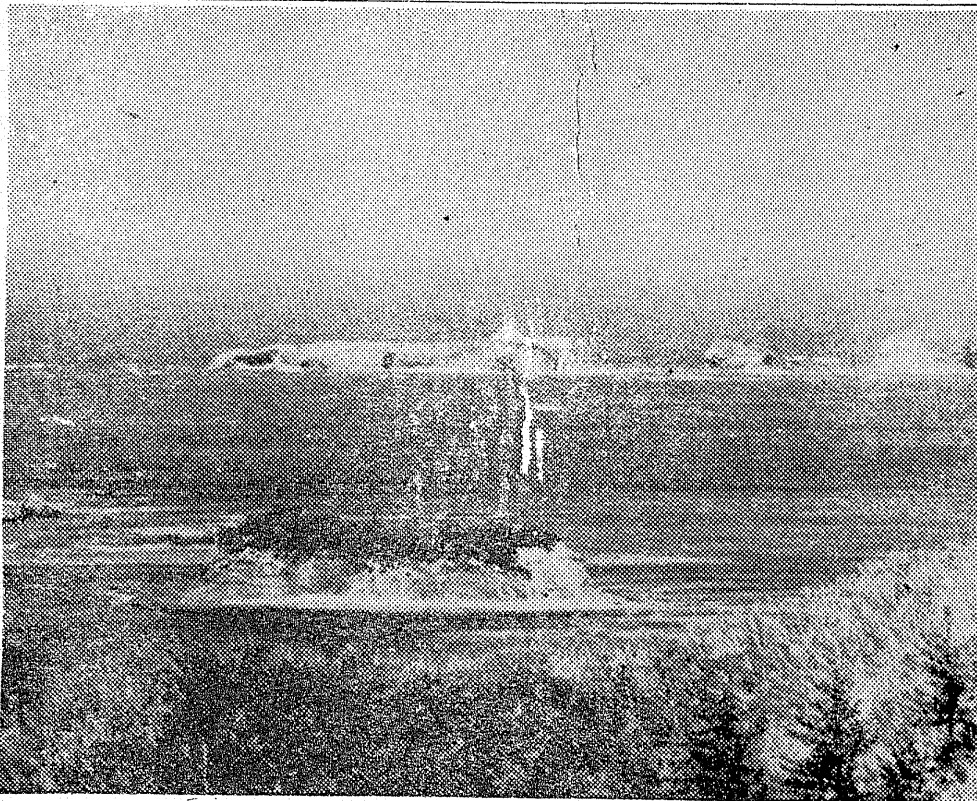

NHKラジオ

6・00	じょうずな話し方 15 家庭音楽会
7・00	ニュース 20 ニュース解説 30 三つの歌 30 ニュース 05 ニュース特集
9・00	ニュース天気予報 15 趣味の手帳 30 歴史のふるさと 30 ニュース 10 スポーツニュース 30 風流歌草紙
11・00	ニュース 05 夢のハーモニー

NHK

6・00	そろばん教室 20 基礎英語 40 英語会話 55 英語ニュース
7・00	ラジオ農業学校 15 基礎英語 30 中学生の勉強室 8・00 通信高校講座 20 地理B 40 英語A1 9・00 古典乙1 40 英語A2 10・00 気象通報 15 通信高校講座 35 数学1入門 11・00 フランス語入門 20 スペイン語入門 40 大学講座

ラジオ福島

6・00	ニュースハイライト 20 スポーツ・ニュース 25 テレフォンクイズ
8・00	歌謡曲でぶつとばせ 30 リクエスト・ラリー 30 音楽のシャンデリア
9・00	歌謡プロムナード 30 スターライトミュージック
10・00	商工業者の皆さんへ ヤング・ヤング・ヤング 20 ニュース 25 ガイドタイム 30 ミュジック・イン・ハイブ 11・00 大学受験ラジオ講座

NHKテレビ

6・00	みんなでホームラン 20 みんなのうた 30 飛騨の青春 45 今晚の番組から 7・00 きよらのニュース 30 新日本紀行 8・00 プアミリーショー 9・00 ニュース 25 ニュースの焦点 40 みだれがみ 10・30 時の動き 50 ニュース 11・10 現代の映像 40 夜のアルバム 55 番組のおしらせ

福島テレビ

6・00	福島民報ニュース 15 意地悪ばあさん 45 ニュース・フラッシュ 55 国際ニュース 7・00 ゴールデンショー 50 コメットさん 8・00 銭形平次 56 ニューススポット 9・00 ドラマ ゆば 30 万事お金ノあほ三百円 10・00 特別機動捜査隊 11・00 福島民報ニュース 11・10 県内の空模様

教育テレビ

6・00	中国語講座 30 みんなの科学
7・00	英語会話 30 技能講座
8・00	婦人学級 9・00 通信高校講座 30 物理A 10・00 数学1 30 英語A3 11・00 数学1入門 25 やさしいドイツ語

今週の映画

世界館 十二月十二日迄	電④一〇五八	八、二〇 史上最大の列車強盗
六、五三 三匹の女賭博師	電④一九五〇	八、二〇 湯本の光洋電機
八、二〇 やくざ坊主	電④三三三九	七、〇〇 湯本の光洋電機
〇〇から座 十二月十一日迄	電④四三四五	七、〇〇 湯本の光洋電機
五、二五 ダイヤモンド作戦	電④三三三八	七、〇〇 湯本の光洋電機
七、〇〇 しばり首の3人	電④三三三八	七、〇〇 湯本の光洋電機
八、三〇 大魔境突破	電④三三三八	七、〇〇 湯本の光洋電機
〇〇から座 十二月十五日迄	電④三三三八	七、〇〇 湯本の光洋電機
六、三〇 レッド・リバーのガン	電④三三三八	七、〇〇 湯本の光洋電機

★NHKテレビ... 12月11日
みだれがみ... 湯本の光洋電機 TEL.2446

(入院随時)

志賀 整形外科

院長 志賀 柳一
いわき市平鏡治町27 電④7846 (医院)
④6365 (自宅)

ご婚礼家具

丸萬家具店
店舖 いわき市平四町目 電④6633
工場 いわき市平百銀町 電④6634

本 社営業所 電③2343(代)
松ヶ岡営業所 電④3410

常交タクシー

安全運転で信用ある

登録銘菓
平城
平あさ川

12日封切

女殺し屋のえさ

乱射！乱射！殺しは俺の専売
特許！秘密機関に挑むタンジールの男
監督 フランシス・クランフィールド
マン兄弟夕空に皆殺しの歌
口パート・ウッド主演

暖房完備 ひかり座
TEL. 100043

近火お見舞いお礼

十日午後五時頃の近火の際は早速お礼つけ下さりお見舞いをいただいたありがとうございます

若 竹
いわき市平十五町目 電④七八一八

三英堂事務機株式会社
いわき市平十五町目 電④八七五七③三〇一五

時計の 真 美 堂
いわき市平十五町目 電④七五九一

株式会社 永山商店
いわき市平十五町目 電③三〇七

近火お見舞いお礼

十日午後五時頃の近火の際は早速お礼つけ下さりお見舞いをいただいたありがとうございます

吉田屋平店
いわき市平中町 電④三三四五

信友商事株式会社
いわき市平十五町目 電④五〇五八

平第二十八区一部の三組
隣組 塚本 金 治
隣組 一 同