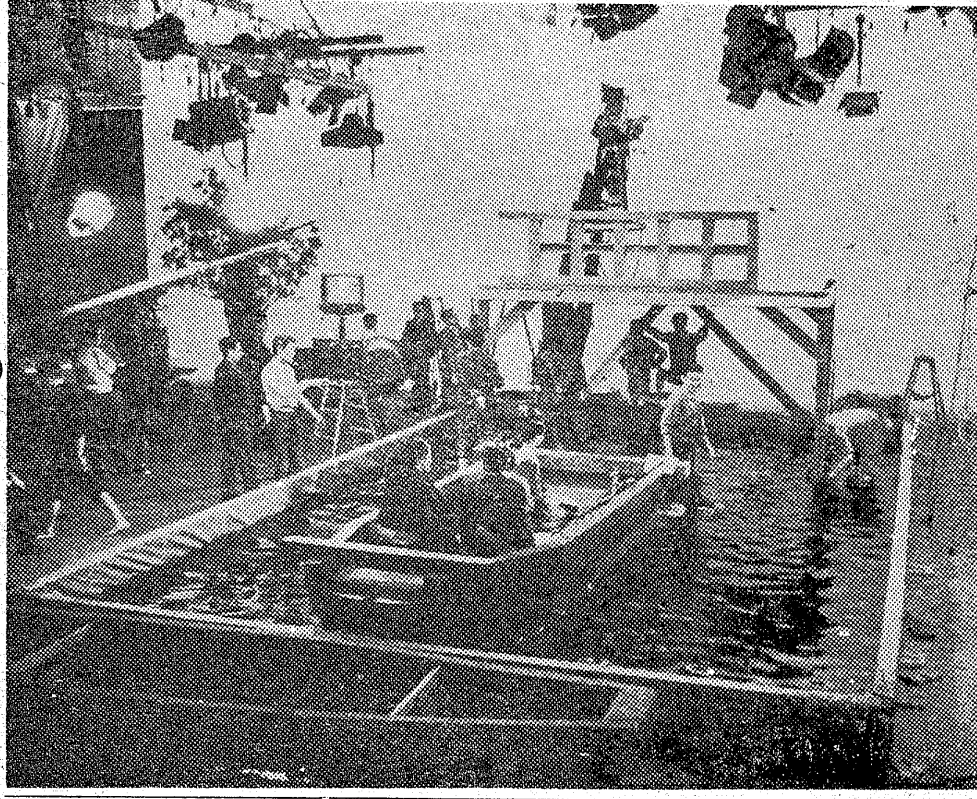

NHKラジオ 第一

6・00	じょうずな話し方
15	家庭音楽会
7・00	ニュース
20	ニュース解説
30	とんち教室
8・00	ニュース
03	ニュース特集
9・00	ニュース天気予報
15	趣味の手帳
30	世界みたま
10・00	ニュース
10	スポーツニュース
30	邦楽百選
11・00	ニュース
05	夢のハーモニー

NHK 第三

6・00	そろばん教室
20	基礎英語
40	英語会話
55	英語ニュース
7・00	農業学校
15	続基礎英語
30	中学生の勉強室
8・00	通信高校講座
20	地理B
9・00	英語A1
9・00	化学A
20	古典乙1
40	英語A2
10・00	気象通報
15	通信高校講座 物理A
20	社会
35	数学1入門
11・00	フランス語入門
20	中国語入門
40	大学講座

ラジオ福島

6・00	ニュースハイライト
20	スポーツ・ニュース
25	テレフォンクイズ
30	歌謡曲でぶつとばせ
8・00	日産リクエストラリー
30	あふれる民謡
9・00	橋幸夫ショー
30	夜の名曲
10・00	ヤング・ヤング・ヤング
20	ニュース
25	ガイドタイム
30	ミュージック・イン・ハイブ
11・00	大学受験ラジオ講座

NHKテレビ

6・00	四つの目
25	みんなのうた
30	紫顔の青春
45	今晚の番組から
7・00	きょうのニュース
30	50歳のソビエト
8・00	ふるさとの歌まつり
9・00	ニュース
25	ニュースの焦点
40	NHK劇場
10・30	時の動き
11・10	生活の知恵
40	夜のアルバム
55	番組のお知らせ

福島テレビ

6・00	民友新聞ニュース
15	ドンキッコ
45	ニュース・フラッシュ
55	国際ニュース
7・00	7時だどび出せ!
30	チャコねえちゃん
8・00	パパ長生きしてねッ!
56	FTVニュース
9・00	植木等ショー
30	東洋チャンピオン・スカウト
10・15	アングルの女
11・15	民友新聞ニュース
11・25	FTVソング

教育テレビ

6・00	スペイン語講座
30	みんなの科学
7・00	英語会話
30	そろばん教室
8・00	教養特集
9・00	通信高校講座
英語1	
30	化学A
10・00	数学1第2部
30	数学2A
11・00	数学1入門
25	たのしいフランス語

サンキョウ
平・小名浜

今週の映画

湯本の光洋電機 TEL.2446

八、三五	体当り決死隊
◎東映三夜	十二月二十一日迄
七、〇二	団体列車
八、三四	旅路
◎東宝	十二月二十六日迄
七、二二	女の賭場
八、三四	臨海市海を渡る
◎平日活	十二月二十一日迄
七、三三	激流に生きる男
八、二〇	音は恋入
◎東宝民園	十二月三十日迄
六、一〇	ゴジラの息子
八、〇〇	つかい太陽

★NHKテレビ 十二月21日

ソビエトは、百二十六に達する民族をもつ民族国家である。今回は、ソビエトの各民族が、

【写真】電報がゆくりと夕暮にうつたふらに輝いた。はしけの底にローラーが、動きをすすめていく。

お風呂にまきのチャンピオン

◆農林省推奨◆

オガライトの元祖

三共のマジック

5000カロリー

※ストーブ用純白灯油
LPガス・配達敏速

一流メーカー各種ストーブ強火力
ボット式...カタログ進呈!

TEL④3723

三共高圧燃料YK
平・谷川瀬吉野作255の2

建築、土木、新建材
総合センター

滝口木材株式会社

取締役社長 滝口 賢雄

いわき市平字町十九 電④三三二一(代)

営業時間 十時～十九時

壽司

※クリスマスには
すしの盛り込みをどうぞ

平・三田小路
電話④五〇三二

気軽に...
ご利用下さい

草野質店

いわき市平字鎮治町 電④二〇八八

写真

美しいカラーで

◎免許証用即製

写真の

マツモト

平・聚楽館前通り
TEL④6368

仏壇 橋本屋

平・新川町

灘の銘酒

菊正

いわき市平字町紅小路
電④六八九六

クリーニング
洗濯・防水

小松崎

平日活前電④3343

霞山

いわき市平字紅小路
電話④四七六四

調査機関

東京興信所

いわき駐在所

全国支社・支所58カ所
いわき市平電話④8575

いよいよ酒のうまい
季節となりました

どうぞ

鶴仙

を

居酒屋 庄助

いわき市平字田町
TEL④5749

急募

女子従業員 若干名

入用・給与・学歴・年齢・通勤可能の者、学生アルバイト
馬目食品株式会社

平・新川町 電話④三三二一

営業社屋新築による
社員増員募集

当社は工場 病院 学校の集団給食材料専門卸しの日本給食食品連合会の会員会社で真の実力主義をモットーにしてあなたの未来を約束します。高卒以上の学歴でセールス(職種不問)の経験を有するフアイトある方で十分な指導のつえ優遇いたします。年齢 性別不問(問い合わせ 委細は電話で) 勤務先 原町市いわき市の各営業所

常磐食品株式会社
浜通り営業所

いわき市平字童子町(福島地方方法務局隣) 電 平④4064 6554 2028

平のどんかつ 大賞

いわき市平字町目 電話④二九六八

松カッパの部	松カッパの部
松カッパ	松カッパ
二九〇円	二九〇円
梅カッパ	梅カッパ
二九〇円	二九〇円
梅カッパ	梅カッパ
三九〇円	三九〇円
梅カッパ	梅カッパ
三九〇円	三九〇円

ご婚礼 調達家具

開店40周年記念
特別大売出し

期間12月5日～31日まで

いとう家具店

いわき市平新川町 電話④2464
工場いわき市平大町 29～30