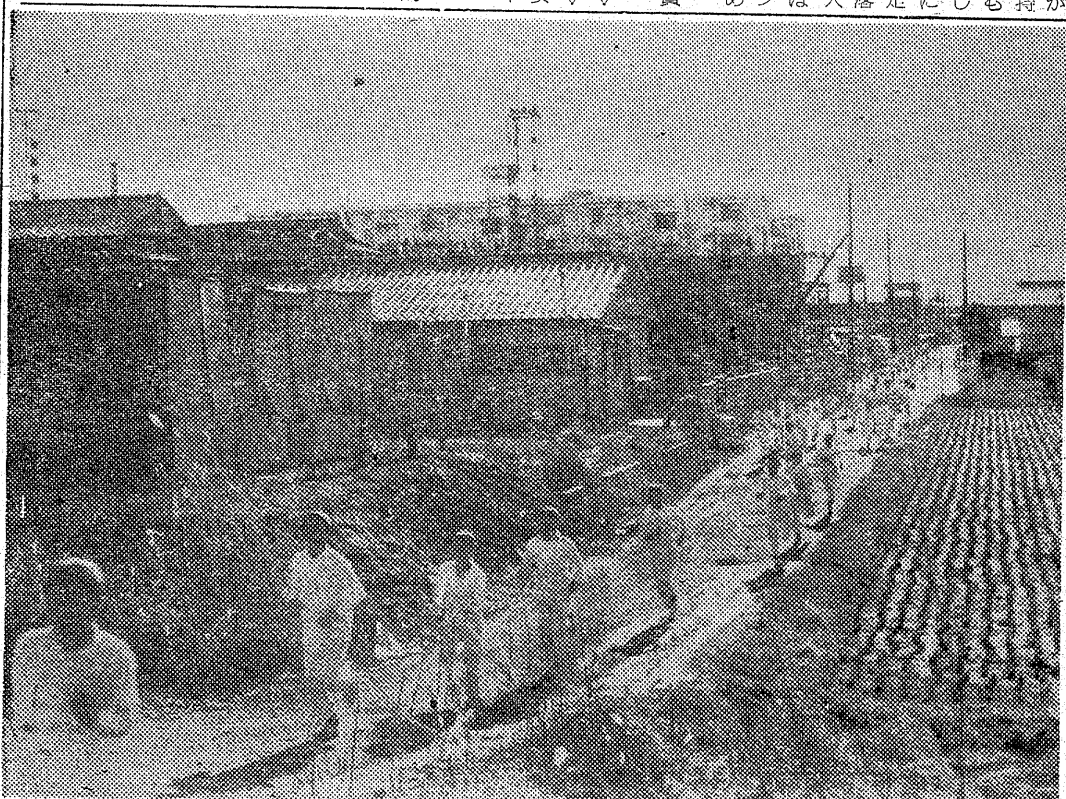

読者コーナー

投稿歓迎！原稿用紙六枚、五十字以内（匿名可）

すみ焼きと山火事

いよいよ季節風が吹きはじめ、空気が乾燥し、毎日の天気予報が出ています。いよいよ空気が乾燥し、風そのものは大して強くなく、火を焚いたら大抵、空気が乾燥し、同時に火災の起りやすくなる。平昔林野火災、大火に町一帯に火がもたら

元気で寒風を斬り

平二小校内マラソン大会

市立平二小(兼野仁校長)では、きょう二十一日午前九時半から各学年別に校内マラソン大会を行なった。同校では例年行っているが、長距離走を行なうことにより持久力と忍耐力の精神を鍛えることに、積極的に自己の体力を強健し、健康的な生活態度の育成を目的に、空はからりと晴天だったが、陣風の風はた寒く、それでも一人の落着きもなく全コースを走破、個人団体賞にはを競った。なお個人は十位まで入賞、団体は各学年クラスの総合得点をもって順位を決めた。

各学年の距離、個人、団体入賞者は次の通り。

【距離】▽一年一・四・五・六・七・八・九・十・十一・十二・十三・十四・十五・十六・十七・十八・十九・二十・二十一・二十二・二十三・二十四・二十五・二十六・二十七・二十八・二十九・三十・三十一・三十二・三十三・三十四・三十五・三十六・三十七・三十八・三十九・四十・四十一・四十二・四十三・四十四・四十五・四十六・四十七・四十八・四十九・五十

平二小(兼野仁校長)では、きょう二十一日午前九時半から各学年別に校内マラソン大会を行なった。同校では例年行っているが、長距離走を行なうことにより持久力と忍耐力の精神を鍛えることに、積極的に自己の体力を強健し、健康的な生活態度の育成を目的に、空はからりと晴天だったが、陣風の風はた寒く、それでも一人の落着きもなく全コースを走破、個人団体賞にはを競った。なお個人は十位まで入賞、団体は各学年クラスの総合得点をもって順位を決めた。

がつて二十数人の農家が焼け出され、この原因は火災を誘った。それからも毎年のように各地でみガマからの山火が発生しています。県の林業事務所ではこのような危険な作業所をどのように取締っているのだから、木炭の増産も必要だが山火を出さぬための指導監督も一層の強化を期待するものであります。

大久町小久 農業 谷平恒一

あす平後節競輪

ボーナス景気反影か

平競輪十日後節は二十三日か二十五日まで開く。A級のおもな選手は片折行、林光雄、小島忠のボーナス支給があつただけに相対の張り上げがあるものと予想されている。

【写真】寒風を切ってマラソンをする平二小生

水揚げで活気

潮流変動のためか、最近四倉港に「メダイ」が水揚げされて寒の浜を賑わしている。メダイは暖流に集つてくる魚で、相模川や静岡県南でよくとれるのに、ここでは常磐沖合のサンマ受けあみや、えなわにもかかっている。小型漁船でも一ト以上の漁獲があり、平均三百は水揚げされている。値段は、昨日の自由市場で、主に東京方面に出荷されている。

正月の休日

平美容師会(結城テリ子会長)は、このほど幹部会を開き、暮れから正月にかけて会員の休日と営業時間をきまつた。

▽暮れの三十一日まで従来通り営業、元日と十五日は午前中営業、十六日は公休、そのため営業を行なう。

植田公民館の文化教

いわき市植田公民館は次の日程で書道、茶道、盆栽、詩吟、料理、手品などの教室を開く。

豪華ショーご招待大売出し!

小指の想い出...あの人足の音などヒット連発
伊東ゆかりとザ・ドリフターズ

公演日 2月15日 場所 常磐市民会館
第1部 12時 第2部 3時 第3部 6時30分
主催 湯本専門店会 黄色い旗サービス店会

白衣 美容衣・調理衣・売店衣・コック前掛け
三角巾・美容美容用品の店
カネボウチェーンストア

ワカマツ商会
いわき市平・30米通り 電話③三三八〇

お知らせ
年末につき十二月二十九日から三十一日まで営業時間を午後十時まで短縮致します。
正月元旦、二日、三日は従業員慰労のため連休を付けていただきます。尚ほご迷惑入りますが年末は混み合いますのでお子様は成べくお早目にご来店願います。

平理容組合

クリーニングは
洗浄から脱臭まで三十分で早く・安く・きれいに仕上がる
電子洗剤によるサビ・ハンククリナーの店

自販ランクリー
いわき市平字白銀町 電話④六〇七四
*お電話いただけば一品でもお伺いいたします。

忘年会、新年会
予算に合わせた承ります。
新築三階建て完成

温泉旅館 美笹
湯本町吹谷 電話(常磐)二五八八

不動産売買・仲介評価貸家斡旋
平宅地建物取引所
いわき市平字植田小地下道入口 電話④三三六一

近い・近い。
どこだノそこだノ
駅より歩いて1分
青葉薬品

青葉薬品
平駅前30米通り(アーケード街)
電話④二九二七

ハイヤーのご用命は
オール無線車。全車テラックスの丸丹タクシーへどうぞ

丸丹タクシー
平・南町 TEL③2685(代)

ポンコツ車 自動車解体・古物問屋
部品及び中古車販売

(株)吉田解体
いわき市平字千町 電話④一〇四一

プロパン のことなら
何でもご相談下さい。電話④四六三九

プロパンの平酸素 いわき市平正月町

たのしいクリスマスに...
贈って喜ばれる
市川の
デコレーションケーキ
ご用命をお待ちします

パンとケーキ

市川
本店 いわき市平中央通り 電話③三九四一④二九三六
支店 いわき市平三米通り 電話③二九三三④六四〇五
工場 いわき市平田城跡 電話③二九一四④六四〇二