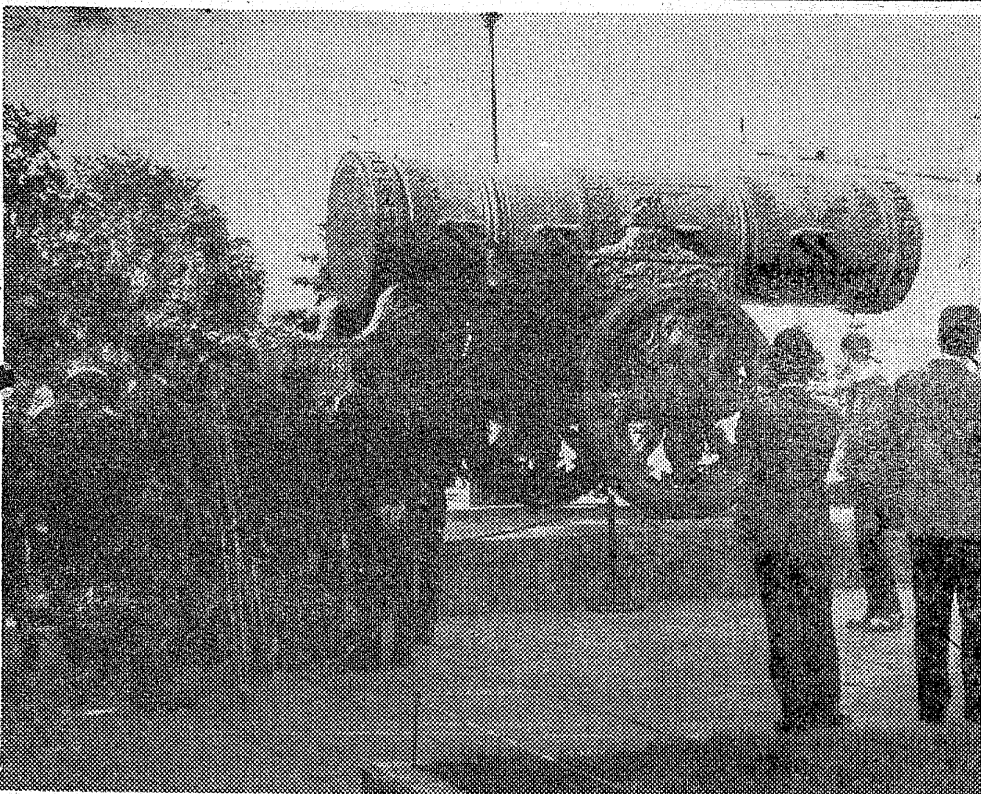

NHKラジオ

- 6・00 じょうずな話し方
- 15 家庭音楽会
- 7・00 ニュース
- 20 ニュース解説
- 30 とんち教室
- 35 三つの歌
- 8・00 ニュース
- 03 ニュース特集
- 30 花のパレード
- 00 ニュース天気予報
- 15 趣味の手帳
- 30 世界みたまま
- 00 ニュース
- 15 きょうの課題
- 30 邦楽百選
- 11・05 物語 昇天
- 25 夢のハーモニー

NHK

- 6・00 そろばん教室
- 20 基礎英語
- 40 英語会話
- 55 英語ニュース
- 7・00 農業学校
- 15 続基礎英語
- 30 中学生の勉強室
- 8・00 通信高校講座
- 20 地理B
- 40 英語A1
- 9・00 化学A
- 20 古典乙1
- 40 英語A2
- 10・00 気象通報
- 15 通信高校講座
- 35 数学1入門
- 11・00 フランス語入門
- 20 中国語入門
- 40 大学講座

ラジオ福島

- 6・00 ニュースハイライト
- 20 スポーツニュース
- 25 RFCテレホンクイズ
- 30 歌謡曲でぶつとばせ
- 8・00 日産リクエストラリー
- 30 コロムビアウィークリーヒット
- 9・00 橋孝夫ショー
- 30 夜の名曲
- 10・00 ヤング・ヤング・ヤング
- 20 ニュース
- 25 ガイドタイム
- 30 ミュジック・イン・ハイブオニツク
- 11・00 大学受験ラジオ講座

NHKテレビ

- 6・00 四つの目
- 25 みんなのうた
- 30 藤原の青春
- 45 今晩の番組から
- 7・00 きょうのニュース
- 30 50歳のソビエト
- 35 新日本紀行
- 8・00 ふるさとの歌まつり
- 9・00 ニュース
- 25 ニュースの焦点
- 30 NHK劇場
- 10・30 万国博と現代文明
- 11・20 夜のアルバム
- 30 スポーツ・ニュース
- 50 番組のお知らせ

福島テレビ

- 6・00 福島民友ニュース
- 15 ドンキッコ
- 45 ニュース・フラッシュ
- 55 国際ニュース
- 7・00 7時だどび出せ!
- 50 チャコねえちゃん
- 8・00 パパ長生きしてねッ!
- 56 FTVニュース
- 9・00 植木等ショー
- 30 東洋チャンピオン・スカウト
- 10・15 アンクルの女
- 56 スポーツ教室
- 11・15 福島民友新聞ニュース
- 25 スキー場だより

教育テレビ

- 6・00 スペイン語講座
- 30 みんなの科学
- 7・00 英語会話
- 30 そろばん教室
- 8・00 教養特集
- 9・00 通信高校講座
- 英語A1
- 30 化学A
- 10・00 数学1第2部
- 30 数学2A
- 11・00 数学1入門
- 25 たのしいフランス語

ききもの NHK劇場

12月28日
NHK劇場
作・中島貞夫 音楽・おぐら
買、演出・土居原作郎

1. ### 今週の映画
2. 八、一五 太陽の中の対決
   - ◎東映三夜 一月二日迄 電②九五〇
   - 七、〇〇 兄弟仁義 闘鬼兄弟分
   - 八、二八 網走番外地
   - ふぶきの斗争
   - ◎名画座 一月二日迄
   - 七、三〇 女子大生の誘われた
   - 花嫁
   - 八、四〇 肉体的誘わく
   - ◎平日活 一月二日迄 電③三三九
   - 六、五〇 若親分千両肌
   - 八、二〇 悪名十八番
   - ◎心かり座 一月二日迄 電④三三三
   - 六、一〇 戦う騎馬
   - 七、五〇 007カジノロワイヤル
   - ◎東宝民劇 十一月三十日迄 電③三三三
   - 六、一〇 ゴジラの息子
   - 八、〇〇 てっかい太陽

集団就職で都会に出た若者が社会のゆがみに傷つきながらも負けずに奮起する姿を、松山省二がひたむきに演じる。二郎は、日本の南端から集団就職で大阪に出てきた若者。彼は、俊夫の結婚式に招かれたが、晴やかな若者たちの中で、シャッパリーにシャッパン、頭に怪我をした彼の姿は異様であった。兄は集団就職の優等生。働く若者たちのグループ若葉の会。会長であり、結婚式は若葉の会。全員の希望の通きであった。だが、二郎には何かいまいましい。怒りを押さえることができない。二郎は被爆者の進行に伴って二郎の采飯以来の苦闘をえがいていく。

二郎の最初の勤め先・印刷工場の出発事。

【写真】五十歳のソビエト・クリムリン宮殿も、現在では外国人観光客に解放され、帝政時代の遺物、青銅製の大砲も人気をあつめて

営業時間 十時半～十九時

壽司

平三田小路
電話 一三三三

叶多医院

産人科 叶多信之
▽入院随応
SOMER 150 電③三五五

高柳医院

耳鼻咽喉科
いわき市平白銀町三三 電③三八五六

冬は寒し 風は冷たし
鼻がせに……
24時間きく薬をのんで
楽しく働きましょう
保温器でからだを
あたためましょう
カイロ カイロ灰
あこう薬局
平・きんぎ 電④2044

貸し衣裳

で一報ください
振替お申し込み
佐藤衣裳
内郡宮町金坂三
電③3558

旅は安心して泊まれる宿

旅館賠償責任保険加入

日本交通公社指定旅館
日本観光旅館連盟会員

旅館 甲陽館

いわき市平駅前 電代③3181

ご婚礼家具

いわき信販チケットをご利用下さい
勉強で評判の店
丸萬家具店
店舗 電話④6633
工場 電話④6634

平城

登録銘菓
平あさ川

調査機関
東京興信所
いわき駐在所
全国支社・支所58カ所
いわき市平 電話④8575

ハイヤーのご用命は

オール無線車。全車テラツクスの丸丹タクシーへどうぞ

丸丹タクシー
平・南町 TEL③2685(代)

プロパンのこともなら
何でもご相談下さい 電④四六三九
平正月町