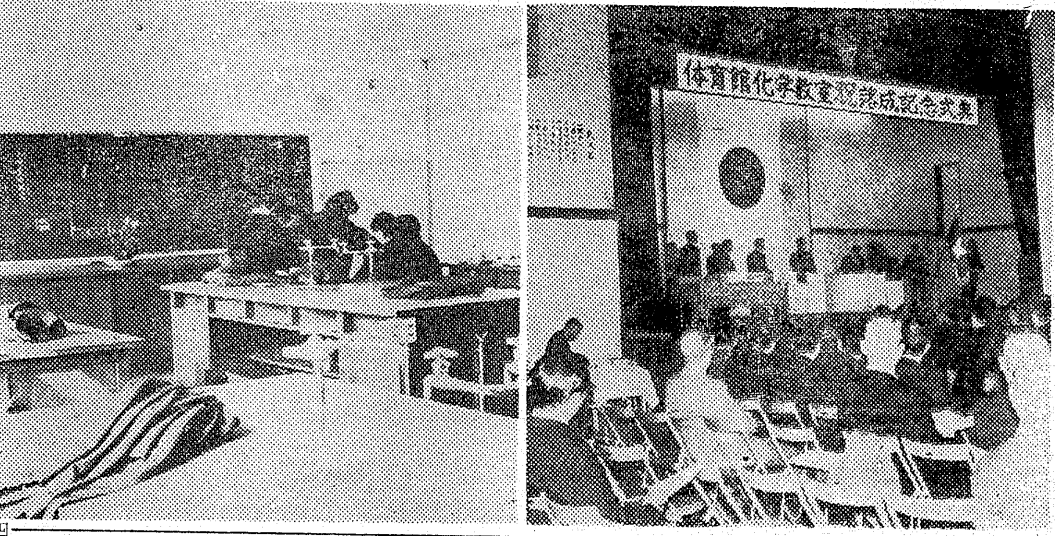

好間校あげて祝う

さきよう体育館の落成式

県立好間高等学校(志賀原校長)の体育館、化学教室新築落成記念式が十七日午前十時から同校体育館(関係者約二百人が参加)の花かおる同体育館で盛大のうちに式が挙行された。また落成式を祝って好間町水石会(鈴木大峰会長)が賛助して、同体育館二階観覧席に約六十点が出品、式場に花を添えていた。

同好間高等学校は二十三年四月、同好間町を以て好間町青年学校を設立し、新たに県立内郷高等学校好間分校として発足、農業及び波服課程各二学級をもつて編成していたが、その二十九年四月、県立好間高等学校(志賀原校長)の体育館、化学教室新築落成記念式が十七日午前十時から同校体育館(関係者約二百人が参加)の花かおる同体育館で盛大のうちに式が挙行された。また落成式を祝って好間町水石会(鈴木大峰会長)が賛助して、同体育館二階観覧席に約六十点が出品、式場に花を添えていた。

同好間高等学校は二十三年四月、同好間町を以て好間町青年学校を設立し、新たに県立内郷高等学校好間分校として発足、農業及び波服課程各二学級をもつて編成していたが、その二十九年四月、県立好間高等学校(志賀原校長)の体育館、化学教室新築落成記念式が十七日午前十時から同校体育館(関係者約二百人が参加)の花かおる同体育館で盛大のうちに式が挙行された。また落成式を祝って好間町水石会(鈴木大峰会長)が賛助して、同体育館二階観覧席に約六十点が出品、式場に花を添えていた。

一夜に三件荒らす

レジヤ空金庫が盗難

十五日夜から十六日朝にかけて、わき市岡田町堀切二六、根本通商(根本明社長)の事務室のガラスのレジスターが盗まれた。盗難は同「犯人の犯行とみている。同日同市植田町三三、米販

平養護校で

学習発表会

県立養護学校平分校(野強司校長)は十六日午後一時十五分から、不自由にもめげず勉強した学習の発表会をひらき、千とちをほほえませました。一般の參觀を歓迎する。

駐車を嚴重処分

常磐署三区面規制

常磐署は今日から三つの運送するダンクにはねられて井尻さんは十日間のけが、調べたと海野の前方不注意だった。

道路で鬼ごっこ

児童はねられてけが

十六日午後一時十五分ごろ、常は二十日午後一時からいわき信用組合会議室で開く。

図書関係の

職員研修会

いわき市図書館関係職員研修会は十七日午後一時から読書館公民館で開き、この対策などについて打ち合わせした。

常磐で社会

教育委員会

いわき市社会教育研究会は十八日午後一時から常磐公民館で開く。

越前

ふぐチリより
もたらチリさ

多を軽く塩だし、昆布をしいた鍋にトクワや野菜を加えて作る。たらしは、ふぐチリよりお安くつくせないのでお喜びしています。

タラ	一切	一四円〜一八円
小ふぐ	百グラム	二二円〜二八円
豆腐	一丁	一三円
出し昆布	三五円	一八〇円
ネギ	三八円	五〇円
春菊	一八円	二〇円
白菜	一五円	より

喜

ご婚礼まらかなあなたのために

心からお祝い申し上げます

花嫁のお仕度なら...
「タイトコ」にお任せ下さい!
◎おい出をお待ちしております

技術と信用を誇る
大床美容院
平・田町銀座通り 電話④三五二番

改装記念大サービス
結婚式から披露宴まで
ご予算に応じて、
ご相談にあがります。
新築落成の婚礼会場の
ご利用をお待ち申し上げます。

旅館 金田
平・白銀町(平駅前) 電話④二六三五

ご婚約おめでとごさいます
結婚記念に...
新発売の女性保険で
先ず 100万円!

期間は短くて十年加入して三年後に二十万円、六年後に二十万円、十年後に六十万円、毎月僅かな掛金で三回にわけて手に入り出産、育児、教育に役立つ有利な貯蓄をおすすめいたします。

◎お問い合わせは、いわき市平太町一―二二
安田生命ビル3階
安田生命へ!
電話平④三二九五番

安田生命保険相互会社