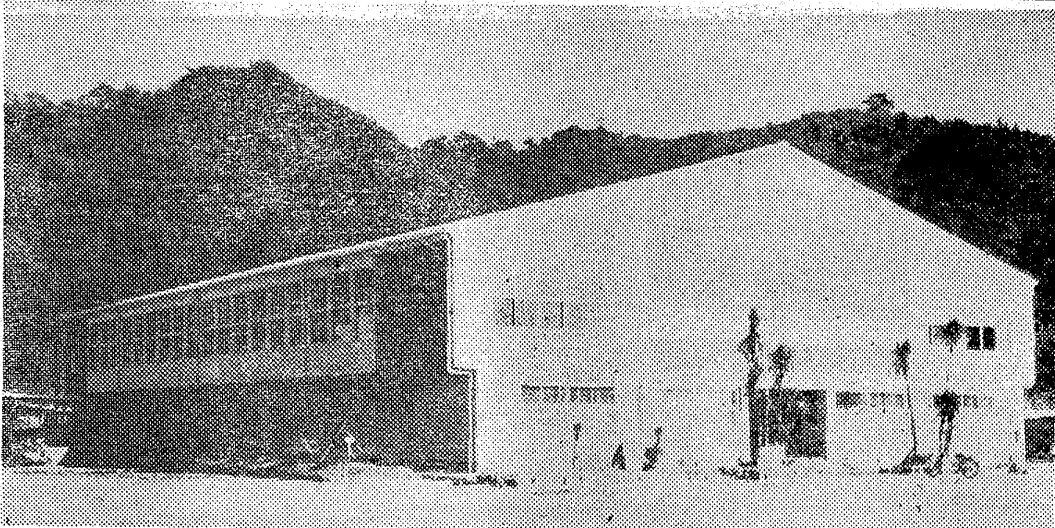

好間校あげて祝う

さきよう体育館の落成式

県立好間高等学校(志賀原校長)の体育館、化学教室新築落成記念式が十七日午前十時から同校体育館(関係者約二百人が参加)の花かおる同体育館で盛大のうちに式が挙行された。また落成式を祝って好間町水石会(鈴木大峰会長)が賛助して、同体育館二階観覧席に約六十点が出品、式場に花を添えていた。

同好間高等学校は二十三年四月、同好間町を以て好間町青年学校を設立し、新たに県立内郷高等学校好間分校として発足、農業及び波服課程各二学級をもつて編成していたが、その二十九年四月、県立好間高等学校(志賀原校長)の体育館、化学教室新築落成記念式が十七日午前十時から同校体育館(関係者約二百人が参加)の花かおる同体育館で盛大のうちに式が挙行された。また落成式を祝って好間町水石会(鈴木大峰会長)が賛助して、同体育館二階観覧席に約六十点が出品、式場に花を添えていた。

同好間高等学校は二十三年四月、同好間町を以て好間町青年学校を設立し、新たに県立内郷高等学校好間分校として発足、農業及び波服課程各二学級をもつて編成していたが、その二十九年四月、県立好間高等学校(志賀原校長)の体育館、化学教室新築落成記念式が十七日午前十時から同校体育館(関係者約二百人が参加)の花かおる同体育館で盛大のうちに式が挙行された。また落成式を祝って好間町水石会(鈴木大峰会長)が賛助して、同体育館二階観覧席に約六十点が出品、式場に花を添えていた。

一夜に三件荒らす

レジヤ空金庫が盗難

十五日夜から十六日朝にかけて、わき市岡田町堀切二六、根本通商(根本明社長)の事務室のガラスのレジスターが盗まれた。盗難は同「犯人の犯行とみている。同日同市植田町三三、米販

平養護校で

学習発表会

県立養護学校平分校(野強司校長)は十六日午後一時十五分から、不自由にもめげず勉強した学習の発表会をひらき、千とちをほほえませました。一般の參觀を歓迎する。

駐車を嚴重処分

常磐署三区面規制

常磐署は今日から三つの運送するダンクにはねられて井尻さんは十日間のけが、調べたと海野の前方不注意だった。

道路で鬼ごっこ

児童はねられてけが

十六日午後一時十五分ごろ、常は二十日午後一時からいわき信用組合会議室で開く。

図書関係の

職員研修会

いわき市図書館関係職員研修会は十七日午後一時から読書館公民館で開き、この対策などについて打ち合わせした。

常磐で社会

教育委員会

いわき市社会教育研究会は十八日午後一時から常磐公民館で開く。

越前

ふぐチリより
もたらチリさ

多を軽く塩だし、昆布をしいた鍋にトクワや野菜を加えて作る。たらしは、ふぐチリよりお安くつくせないのでお喜びしています。

タラ	一切	一四円〜一八円
小ふぐ	百グラム	二二円〜二八円
豆腐	一丁	一三円
出し昆布	三五円	一八〇円
ネギ	三八円	五〇円
春菊	一八円	二〇円
白菜	一五円	より

喜

ご婚礼まらかなあなたのために

心からお祝い申し上げます

花嫁のお仕度なら...
「タイトコ」にお任せ下さい!
◎おい出をお待ちしております

技術と信用を誇る
大床美容院
平・田町銀座通り 電話④三五二番

改装記念大サービス
結婚式から披露宴まで
ご予算に応じて、
ご相談にあがります。
新築落成の婚礼会場の
ご利用をお待ち申し上げます。

旅館 金田
平・白銀町(平駅前) 電話④二六三五

ご婚約おめでとごさいます
結婚記念に...
新発売の女性保険で
先ず 100万円!

期間は短くて十年加入して三年後に二十万円、六年後に二十万円、十年後に六十万円、毎月僅かな掛金で三回にわけて手に入り出産、育児、教育に役立つ有利な貯蓄をおすすめいたします。

◎お問い合わせは、いわき市平太町一―二二
安田生命ビル3階
安田生命へ!
電話平④三二九五番

安田生命保険相互会社