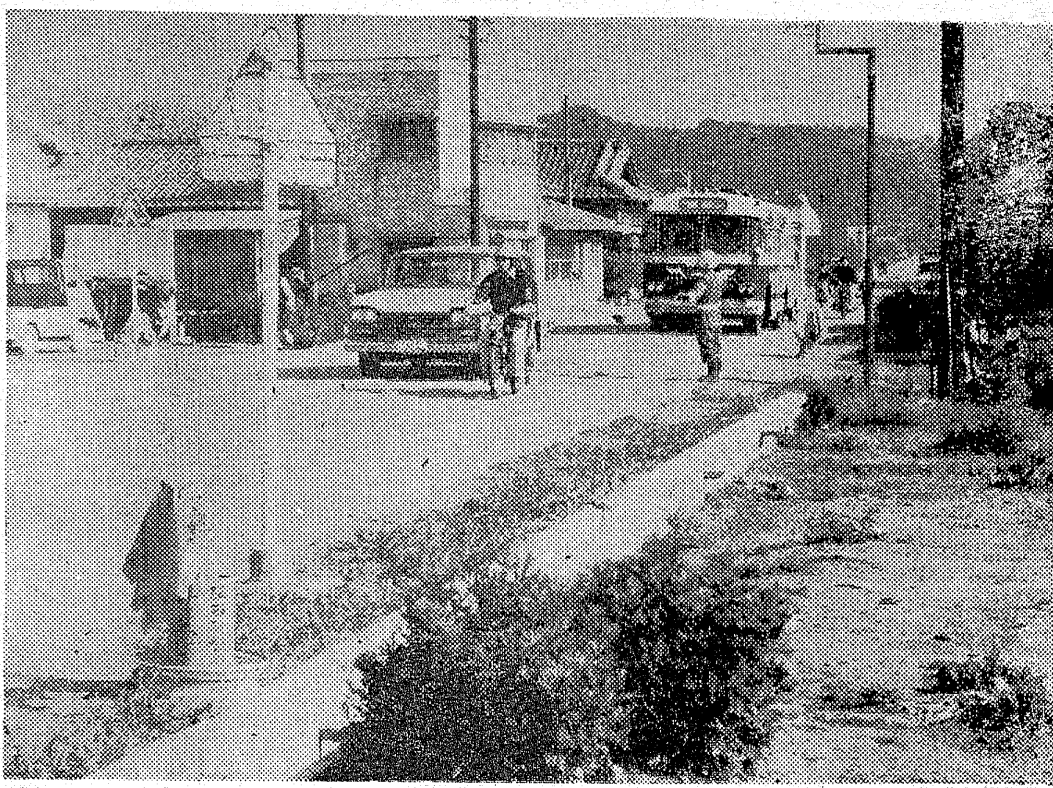

寝具専門
ふとんの
ススキ
いわき市平新川町 電話 四二四三

分校の要望をさく

市教育長自から訪問

いわき市教委は、教育の地域差を解消するため、田之網教育委員から委員四人、五月から七月にわたって管内小中校、分校もあわせて視察して来た。この結果をまとめて近く報告することになった。視察した管内小中校の格差はおおむね開きあり、この結果を認められた。その大和田教育長は自ら管内の分校を訪れて、分校の悩みを要望を聞いて、この切実な生の声のようによりに

三悪だけ二百件

県内交通取り締り結果

十五日、県内二十九署は午前七時から一日中交通取り締りを実施した。その結果は交通三悪はいぜんとしておとどけられた。検挙件数は最も多いのは速度違反の百一十四件、無免許運転四十二件、酒の気運二十八件だった。せめて取り締りだけでも三悪ゼロであつてほしかった、というは残念であるが取り締りにあつた警察官の告白である。このよ

【写真】六号国道で県民交通安全全の日の取り締り