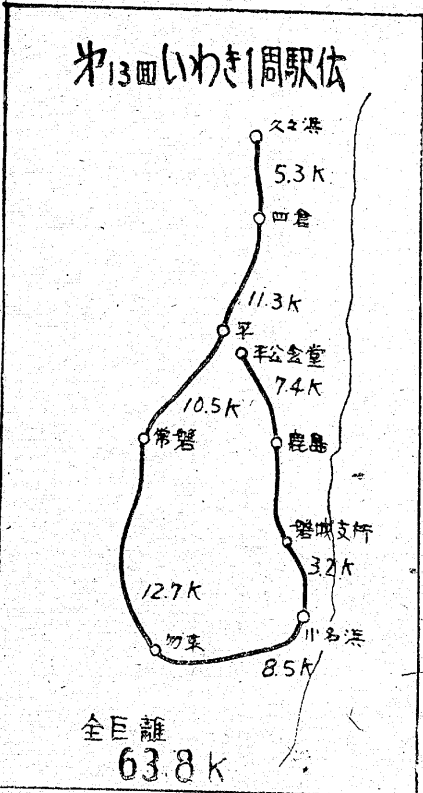

寝具専門
ふとんの
ススキ
いわき市平新川町 電話 四二四三

分校の要望をさく

市教育長自から訪問

いわき市教委は、教育の地域差を解消するため、田之網教育委員から委員四人、五月から七月にわたって管内小中校、分校もあわせて視察して来た。この結果をまとめて近く報告することになった。視察した管内小中校の格差はおおむね開きあり、この結果を認められた。その大和田教育長は自ら管内の分校を訪れて、分校の悩みを要望を聞いて、この切実な生の声のようによりに

三悪だけ二百件

県内交通取り締り結果

十五日、県内二十九署は午前七時から一日中交通取り締りを実施した。その結果は交通三悪はいぜんとしておとどけられた。検挙件数は最も多いのは速度違反の百一十四件、無免許運転四十二件、酒の気運二十八件だった。せめて取り締りだけでも三悪ゼロであつてほしかった、というは残念であるが取り締りにあつた警察官の告白である。このよ

【写真】六号国道で県民交通安全全の日の取り締り

第13回いわき一周駅伝

- ▽期日 十一月三日(日) 雨雪決行
- ▽出発点 久之浜駅前午前十時
- ▽決勝点 いわき市公会堂前
- ▽コース 久之浜一四倉一平一常磐一勿来一警城一鷹野一平
- ▽参加資格 ①一般・高校・青年とする

主催 いわき地区陸上競技協会
いわき地区高等学校体育連盟
常磐毎日新聞社

真言

県の本校統合案は、二分校は真つ向うから反対、交通擁護のため学力低下をむねとして、阿武隈山系開通案をめぐり、内郷の殺人事件やうきの藩の目くぐる犯人店舗閉す、二件は力をつけて、いまこの関係深きを知