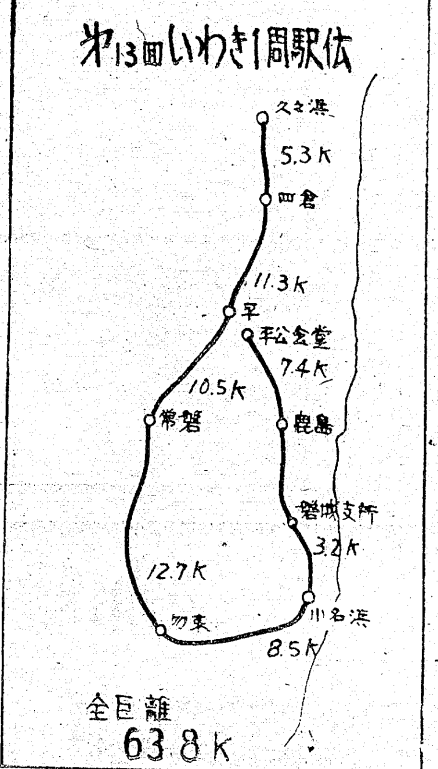

第13回 いわき二周駅伝

日程 日 十二月三日(日) 雨雲決行
出発点 久之浜駅前午前十時
決勝点 いわき市公会堂前
コース 久之浜→四倉→平→常磐→勿来→磐城→鹿島→平
参加資格 ①一般・高校・青年とする
②一般はラン、競走で構成
③高校は県立高校参加資格による
④青年は旧市町村単位とする
十一月二十七日(日) 必着でいわき市平高月七登城高校 工藤良平 平走

直言

役員三、小名浜製錬、常磐交通
二、勿来火力発電所、東邦亜鉛
一、東北電力の合計十チーム(各三組六選手)六十選手の参加が決まっている。

天気

今日 北の風晴ちまじい
明日 雨のち風の風時々晴
山をいでわか雨
多少ある
十一月十九日朝小名浜
(旧十月十八日)
満潮 三、三三
潮 五、四四
干潮 一、〇三
千潮 一、〇三
一、一八

電気温水器 発売中!

10月1日→3月31日
■炊事にお茶に洗たくに1日15円でタププリお湯が使えます
■期間中工事費2400円まで無料サービス
お問合わせは近くの東北電力へ
東北電力 いわき営業所 平・大町 電(3)1441

精医会病院

院長 内木宗八
副院長 五十嵐隆一
内科 部長 安西 勇
外科 部長 内木宗八
入院時 いわき市好間下好間五丁目三三 電話(平)〇二二七(代)

小児科 松本医院

院長 松本勝衛
いわき市平字合川瀬三十九町(釜通所好) 電話(4)八六七〇

リコー

期間1年・年6分2毛余
●安全—日本長期銀行の発行する債券で元金は安全です
●有利—正味年6分2毛余は1年もので最高の利回りです
●便利—1年満期・無記名・お申し込みは額面1万から利息先取り
途中割引引き日歩1銭5厘5毛 お申し込みは...
福平証券 株式会社・公社債 国債・電話債
いわき市平字銀治町電(4)9125-7