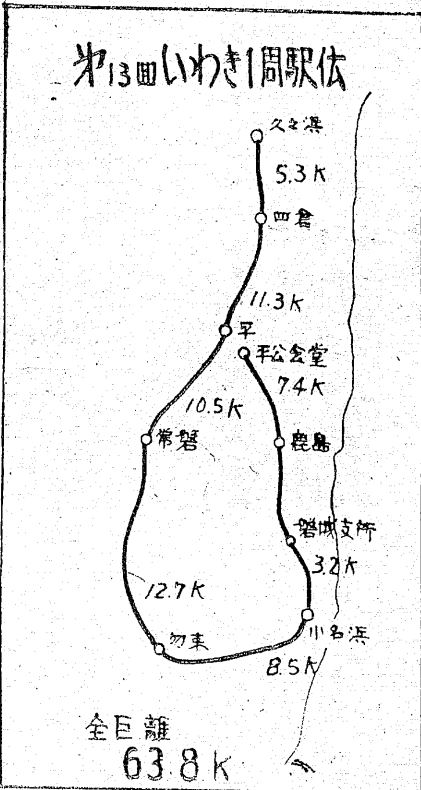

第13回いわき一周駅伝

紅葉の浜街道に健脚を競い合う「いわき一周駅伝」は、石城地区陸上競技協会、石城地区高等学校体育連盟、いわき市教育委員会主催のイベントである。今年も多くのランナーが参加し、市民の応援を受けながら走り抜ける。駅伝は、体力と精神力を試し、チームワークを大切にするスポーツである。市民は、ランナーの頑張りを応援し、健康な体を保つよう励めよう。

直言 曲言

教育現場での課題と現状を直言と曲言で語る。直言は、問題を正直に指摘すること、曲言は、婉曲な表現で問題を指摘することである。教育現場では、直言と曲言の両方が必要である。直言は、問題を解決するために必要であるが、曲言は、関係者の感情を傷つけないように伝えるために必要である。教育者は、直言と曲言のバランスをとり、効果的なコミュニケーションを行うべきである。

岡田デコレーション アイスクリーム 只今ご予約承り中!!

現代っ子の人気ナンバーワン! 電気で走る! 自動車当る!!

- ★マイカート
- ★美智子妃殿下作詩
- ★ラジオが開ける
- ★容器の中に当りがすぐわかる

岡田乳業