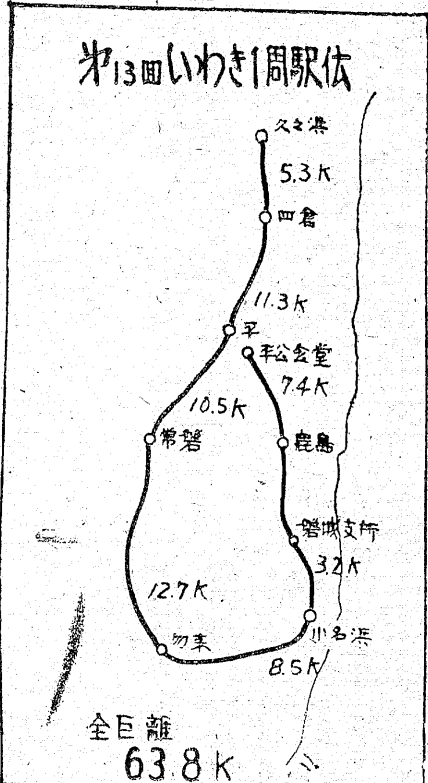

真言

雨となつて、十分な現場付近の鑑
識ができなかったことなど悪条件
が重なつた。
さらに悪いことには、現場付近
が温泉旅館街で、深夜の目撃
者がいてもいはいはすなわ、全
情報が提供されないなど「進むで
つてはむすかしくなる」捜査「
の聞かれた。捜査本部は地道な
聞き込み約五百人の旅行不良者前
科者の足取りを追う一方、唯一の
手がかりとなつた。「長クツや皮
クツではない足跡」について当
つてはむすかしくなる「捜査」
であるもの。旅行という見方は
弱まつていないが、事件発覚が遅
れたことからは「早くから」車
は血まみれで、偶然でもつか
ちかつか

あさ川特製 クリスマスデコレーションケーキ

平城・黒びかん本舗 銘菓の老舗

おねだん						
5号	特5号	6号	7号	8号	9号	10号
400円	500円	600円	800円	1000円	1300円	1600円

12月15日まで予約ご注文のお客様は 定価1割引です。お早目にどうぞ

いわき市平四町目15 電話 45755