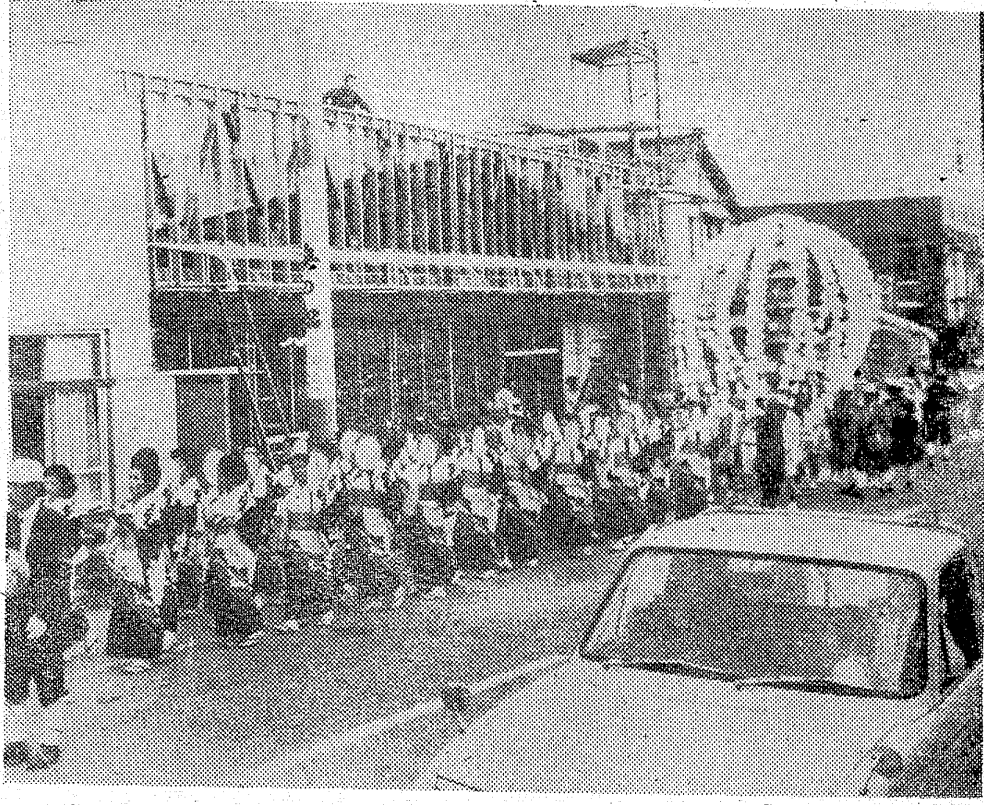

事故ゼロの願こめ

2日に交通安全市民大会開く

第一回いわき市交通安全市民大会(会長大和田弥一市長)は、秋の交通安全市民大会の二日平字三崎の市民会館で開催する。

同大会は第一部交通安全研究会を十時から十二時まで、第二部交通安全市民大会十二時三十分から十五時まで、大会は開会のおこしにすぎず、交通安全犠牲者に対する追悼の黙とうのち、作文コンクールの入選発表、最優良作文の朗読、表彰、感謝状、作文コンクール入選賞の贈呈、祝辞、受賞代表の答辞、議長選出、交通安全研究会報告、大会宣言および決議を行なう。

30日から文化祭

磐城地区で一カ月間

第三部は十五時から二時アトラクション交通映画「ゼロへの戦い」を上映、磐城消防音楽隊の演奏による演奏がある。

いわき市磐城地区恒例の文化祭(育センター、磐城市民会館、小名浜小講堂、勤労者センター、旧小名浜公民館など)を会場に、三十日から十一月二十六日まで、約一か月間にわたって磐城地区で行なわれる。会場などのところでは、三つの打ち合わせ会、ほろつきのお祭り、分科コンクール(会場)。

十月三十日(十一月五日)松風流生け花展(旧小名浜公民館)十一月三日(茶道会(体育センター)十一月五日(小名浜信用金庫のお茶会(勤労者センター)十一月八日(日本陶器と連合

立正交成会平支部では、このほどにきりかき、お会式法要を行なう。お会式は恒例の行事だが、ことしはとくに妙蓮尊尼(日蓮上人の母)の七百回忌、日蓮上人(弘法大師)の三百三十三回忌にあたることから、檀信徒の意気込みも格別で、近年にない盛大なお会式となる。

式にさだか行なわれたパレードには、花がさつた万灯やフラカドなどのほか、そのほかゆかたやハット姿の会員や信者たち四百人が、午後二時山門を出発、フエやワグナイの音もあふれ、祖手像をばさんで町へ出て、進行の足をとめた。

【写真】市内をパレードした立正交成会のお会式法要

【写真】市内をパレードした立正交成会のお会式法要

老婆も死亡

十五日前七時四十分ごろ、いわき市久之浜町金沢平太郎の六号国道を歩いて横断しようとした、同町末継手地区、農業協同組合(六七)は同町泉町滝尻字坂下、会社員川合健一さん(三三)のライトバンにはわれ、頭の後を折って近くの病院に収容されている。

【写真】駅前商店街が飾りつけた

【写真】駅前商店街が飾りつけた

【写真】駅前商店街が飾りつけた