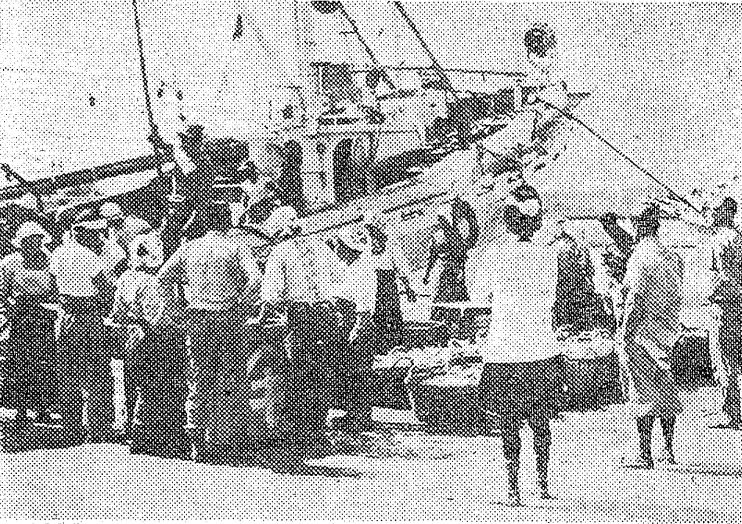

七年前のこと、当時、常磐地区には子どもの遊び場が一つもなく、地区内の父兄は、一様にその実現を望んでいた。このため一般市民も、努力奉仕などで協議会の遊び場づくりに協力し、おかげで昨年までに二十カ所の遊び場ができた。四十二年度は、百三十一万五千円の募金のうち、六十七万円が同協議会に配分されたので、生活保護家庭への援助費の残り、十一万をあげるという。

二千円をチビッ子広場の造成費に、新たに七カ所の遊び場を造るつもりだ。この金額では、広場一カ所の土地代も足りないが、地元の常磐炭礦で品川白煉瓦が「子どもたちのためなら……」と土地を無料で提供してくれた。また常磐地区の「仲よし会」や常磐光進会長などの父兄も、進んで広場の敷地作業の努力奉仕を買って出たほか、廃品回収などで得た金を広場一カ所につぎ、それぞれ施設費として、一万円ずつ出してくれた。さうして、私たちがまつて見ればおれないうち、一日の責任の重荷がない同協議会の事務を一手に引き受けてゐる常磐福祉事務所（村上有所長）の職員も休日返上して、「ウサギ」や「キョウモ」などを形づつた「表示板」を造り、広場の入り口に立てた。こうしてみんなの汗の結晶が、九月末には、シーズン・プランコンクリート、鉄骨やベンチ、花壇などもあつた遊び場が七カ所でき、地区内の父兄から大いに感謝された。