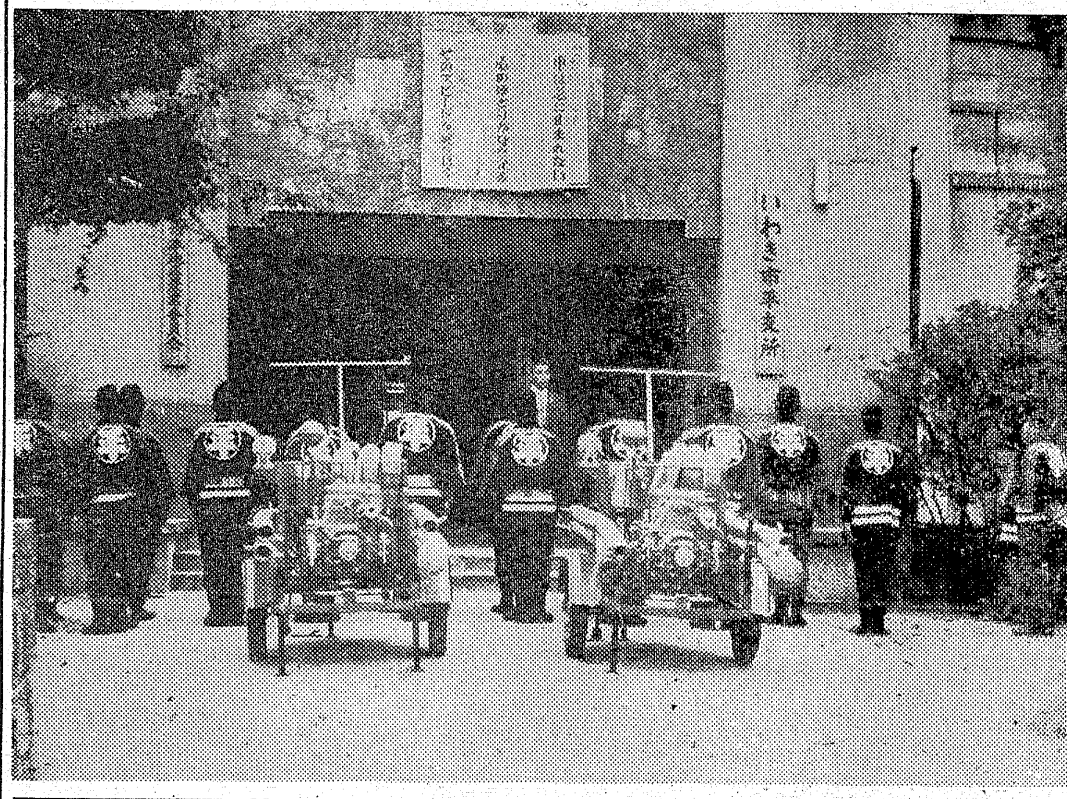

「お年だから私ならいかにい...

「お年だから私ならいかにい...

「お年だから私ならいかにい...

「お年だから私ならいかにい...

現場指紋検出に成功

強盗殺 単独か共同犯行か

【いわき市】いわき市内郷御前町上田二八、日産サニー高級販売所の事務室で前夜から強盗殺傷事件が発生した。現場指紋検出に成功した。犯人は一人か、複数か、強盗殺の現場に成功したため、この事件は重大な事件として扱われている。現場指紋検出に成功した。犯人は一人か、複数か、強盗殺の現場に成功したため、この事件は重大な事件として扱われている。

現場指紋検出に成功した。犯人は一人か、複数か、強盗殺の現場に成功したため、この事件は重大な事件として扱われている。

現場指紋検出に成功した。犯人は一人か、複数か、強盗殺の現場に成功したため、この事件は重大な事件として扱われている。

【いわき市】いわき市内郷御前町上田二八、日産サニー高級販売所の事務室で前夜から強盗殺傷事件が発生した。現場指紋検出に成功した。犯人は一人か、複数か、強盗殺の現場に成功したため、この事件は重大な事件として扱われている。