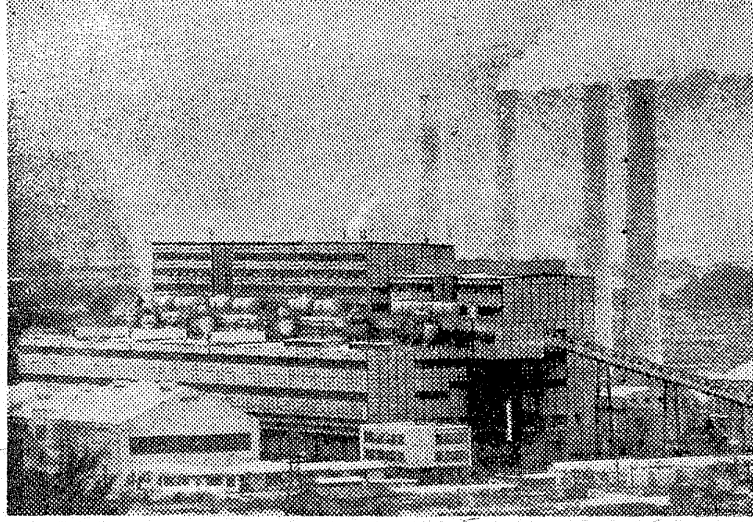

### 勿来 共同火力に増設 25萬キロワット発電機

四日木村知事が発表したところ、需要対策として発電所の増設を強力に推進してきた。この増設運動を断続して来た火力発電所の増設は、本県と茨城両県で誘致された。これにより五十万キロワット以上の増設が実現されることとなる。増設の発電機は出力二十五万キロワット一基で、同発電所では最大の発電機となる。工費は百億円、四十二年度から四十五年年度に増設する予定で、現在の五十万キロワットの出力を維持する。同発電所は、茨城と水戸の両県にまたがる。同発電所は、茨城と水戸の両県にまたがる。同発電所は、茨城と水戸の両県にまたがる。

同発電所は、茨城と水戸の両県にまたがる。同発電所は、茨城と水戸の両県にまたがる。同発電所は、茨城と水戸の両県にまたがる。