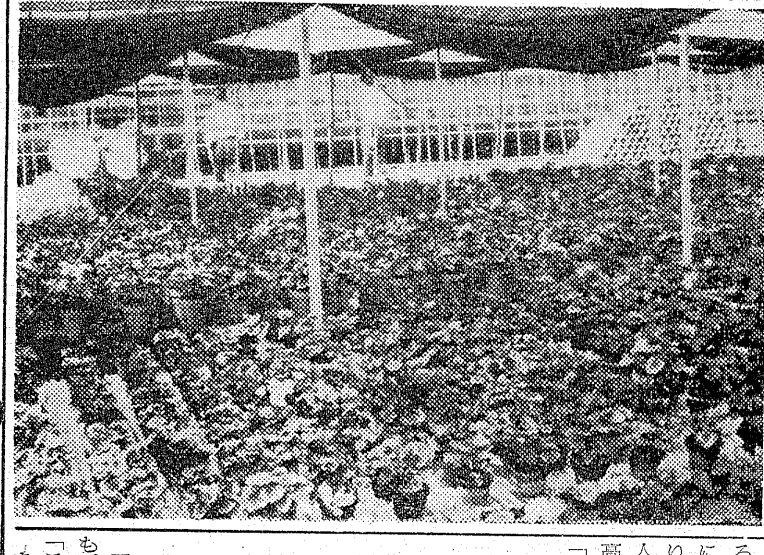

鹿島街道の危険か所

大会新に三瓶(磐城)

第20回県総体夏季大会水泳競技... 三瓶(磐城)女一・二9... 水泳が平と臨戦の昔の市境にガケ崩れの恐れがある箇所が二か所もある...

地区代表の決定戦

九日秋の県高校野球

第十九回秋季県下高校野球大会... シクラメン海をわたる... 九日午後零時半から地区代表を定める平土対磐城、好国高対平商戦の二試合を行なう...

磐城福祉に寄付... いわき市泉町下川字由矢宿、農江尻義平さんは九十才の長寿を全うする...

湯本三中の行事

消防団など

二万円寄付

平四小の運動会

常磐湯本三中の四日以後の行事予定は次のとおり... 七日日 音楽鑑賞会... 五日町区内会、老人会、青年会主催の会、さくら会、福祉事務所平三小、同三小、平消防団、平消防連合会...

いわき市内でも年々シクラメン栽培に力を入れてきたが、いまのところ市内近郷に出るのが、せいぜい十何本の小規模栽培だが、同市常磐藤原町源内、佐藤貞雄さん(四五)方では、本年も約一万数千鉢を栽培、いま佐藤さんの周囲はつばきと白、赤、ピンクといくらかの花が咲きほこり出荷を待っている。

雪解け

足掻き... 青木 四郎 作... 菱沼 儀 画... 雪の下の馬治は裏切った。あんなに汗山拵った貴い犠牲をけるりてきて。ああ口惜い。...

小野医院 内科 小兒科 院長 小野 弥 久 美 恵 10 TEL 48880

靴のフカヤ... 自家製品 豊 富... 平・駅前 中央通り 電 4668

常交タクシー... フミヨサン 3局 2343 (代) 本社営業所 4局 3214・3410 松ヶ岡営業所

松本のメガネを買ってよかった... 当店では皆様にご信頼いただけるよういつも心がけております

67年秋の新柄 婚礼衣裳展示会... とき 9月7日から10日まで 9時~6時... ところ 瀬戸商会総陳列会場