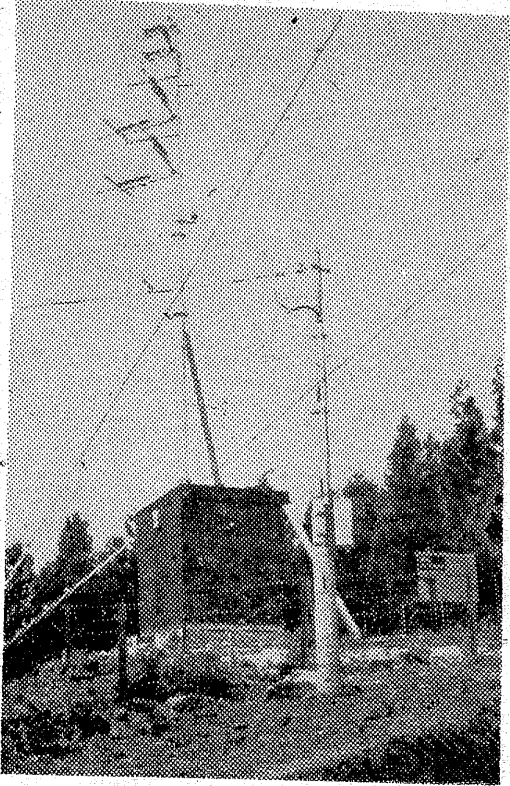

難視のなやみ解消

勿来テレビジョン開局

NHKと福島テレビは、いわき市育テレビは十一回、福島テレビは「いわき湯の岳放送局」九チャンネル、常磐地区のテレビ難視地域を解消しようとする。勿来、湯の岳、常磐地区のテレビ難視地域を解消しようとする。勿来、湯の岳、常磐地区のテレビ難視地域を解消しようとする。

【写真】湯の岳に設置されたテレビ中継所

九月市定例議会の日程

- 9日(土) 本会議 継続審議審議の報告、提案説明、一般質問
- 10日(日) 休会
- 11日(月) 本会議 一般質問
- 12日(火) 同、同
- 13日(水) 同、同、総括質問、議案付託
- 14(木) 共立病院特別委(病院整備委員会)
- 15日(金) 休会(老人の日)
- 16日(土) 総務、農林常任委(平市民会館)
- 17日(日) 休会
- 18日(月) 建設、厚生常任委(平支所元講場)
- 19日(火) 文教、商工水産同(同)
- 20日(水) 地区振興特別委
- 21日(木) 同
- 22日(金) 本会議、委員長報告採決、閉会(各委員会はいつれも午前七時から)

母の贈った小旗で通学班を編成し登下校

いわき市常磐湯本町、湯本婦人会(後藤多美子会長)は、このほど湯本小(高木百枝校長)に通行班旗二百二十本を贈った。同校では児童を交通事故から守るため、学区内の地区を分けて班を編成、登下校には上級生が班長となつて、下級生を引率、これまでに一度の事故発生もなかった。これを聞いた同婦人会では、このことを会員に呼びかけ全区域にわたる本数を増やして同校に寄贈した。