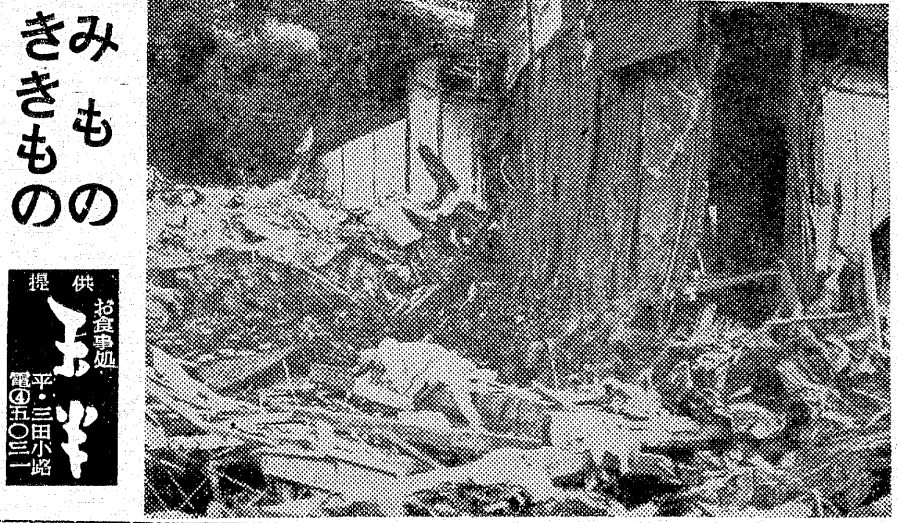

サンキョウ

平・小名浜

社長の経営は相変わらず苦しい。息子の第一の悩みは金策の苦勞だ。そんな中で鉄腕は息子にひたひたの原稿を見せた。彼は息子の以前より秀歌を抜き書きしておいたものを「みだれがみ」という歌集にまとめて出版するつもりなのだ。

福島テレビ

銭形平次

後八・〇〇

お夏は亭主の栄助が出かきに出たまま、いつまでも帰って来ないのを心配して、娘と一緒に流しをしながら探し歩いていました。たまたま彼女の事情を知った平次は、亭主の行方を懸命に探してついにたどり着くことができました。