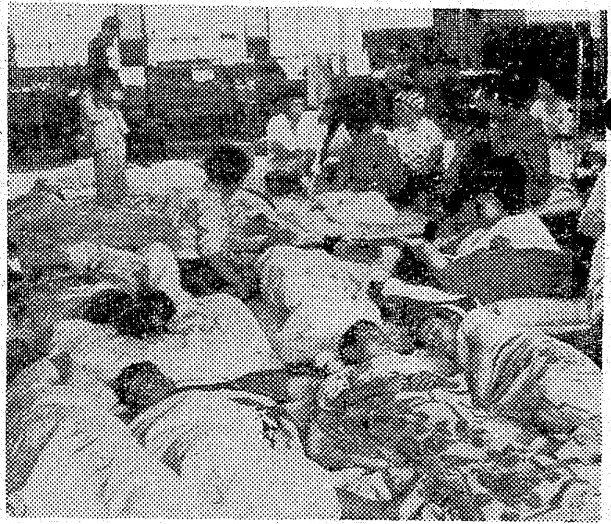

高熱と下痢四百人

湯本 原因不明で臨時休校

いわき市湯本第二小学校(日下町)の臨時休校は、原因不明の発熱を出した同小で、同日も臨時休校が行なわれている。原因不明の発熱を出した同小で、同日も臨時休校が行なわれている。原因不明の発熱を出した同小で、同日も臨時休校が行なわれている。

湯本第二小学校の臨時休校は、原因不明の発熱を出した同小で、同日も臨時休校が行なわれている。

湯本第二小学校の臨時休校は、原因不明の発熱を出した同小で、同日も臨時休校が行なわれている。