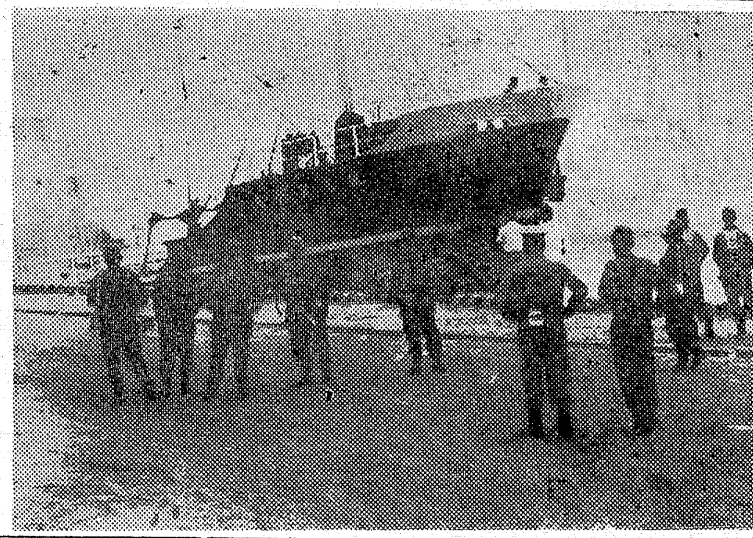

危険物船の火災

消火訓練偉力発揮終る

小名浜海上保安部、警備消防署、同消防団の合同による港内危険物専用船の火災消火と救助訓練は、きょう十五日午前九時から、小名浜港第三号浮頭で行われた。

想定は石油タンク可燃性危険物船が第五号浮頭を仮装船として荷役中に火災した。知らせを受けた消防署からは化学消防隊が出動し、近接の施設への延焼防止と消火に活動した。同時に海上保安部は巡視艇も同時に出動からの放

【写真】小名浜港で行った消火訓練の様子。