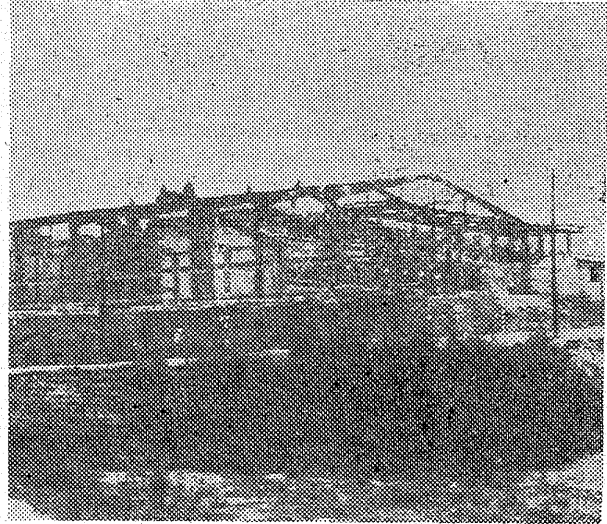

平五小集団発病で休校
いわき市平五小の集団発病で
が下火になつたばかりの十五日、
こんどは同市平下、荒川宇前の平五
小(須藤忠和校長、児童数五百二
十六人)で七十二人が三十八度前
後の発熱、頭痛、腹痛を訴え火席
したため、平保健所に届け出た。
同保健所は赤痢か食中毒ではな
いかとみて同校の環境調査や水道

植田小体育 館工事進む

いわき市植田小学校は体育館兼
講堂の新築工事を植田校長の請
負で進められている。同校は昨年
八月新築移転した学校であるため
校舎は新しいが体育館がないため
PTAなど関係者が一丸となつて
請願したのが実現したもので総工
費二千八百五十万円延八百十四平
方メートルの鉄骨平屋建て九月末完成の
予定で、一千四百人の児童らは完
成の日を待っている。