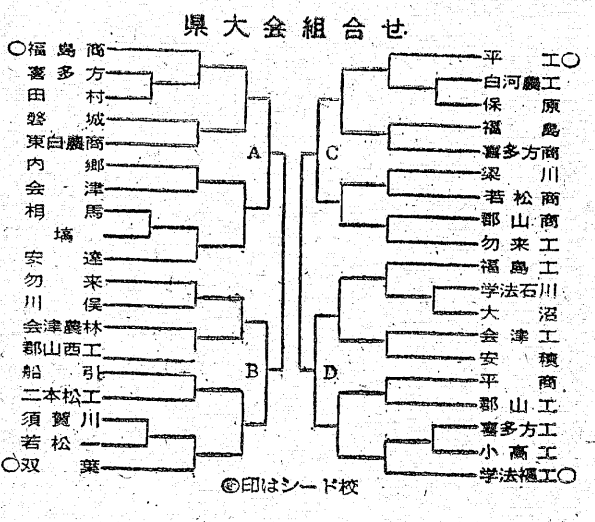

夕刊 常磐毎日

発行所 共同新聞株式会社
社長 金子政通
編集長 金子政通
印刷所 常磐印刷株式会社
電話 2104・2105
小名浜支社 電話 4049

38チーム出場熱戦

さきよう高校野球県大会

県高野連主催の第四十九回全国高校野球選手権大会県大会は、19日(水)より十九日開幕、二十五日までの一週間にわたり市道平常盤球場で、東北大会出場を争って熱戦が繰り広げられる。

この日の出場校は三十八校と例年より六校多く、不戦勝校と地区予選を勝ち抜いたチームが揃った。それだけに県代表校の争奪戦も白熱している。

▽Bブロックは先月十八日、浪江大会決勝戦で勿来工を相手に完全試合を演じた本橋派鈴木投手を擁する双葉、総合力を競い合う。県代表校の最終候補にこの二校が有力と見られる。また、大田打線の塊、総合力のある郷土が上位進出を争っている。

▽Aブロックは順当にゆけば三回戦で第一シードの福島商と磐城が対戦する。

磐城は選手の故障などで戦力に欠け、いわき市道平常盤球場で練習試合を行い、打撃は平手が上回っている。Bブロックの好試合が期待される。梁川、若松商、郡山商、勿来工のうち勿来工が一躍進出を争っている。

▽Dブロックは学法福島工がリードしている。ただ大会屈指といわれているエース角田投手がこの春腰を痛め、その復調いかんによつては打線に切れ目のない学法石川、エース木内が打線の接戦で好投すれば小高工も優勝があるなど混戦が予想される。

六日早いツユ明け

うたなるような激暑続く

福島地方気象台は、十八日(水)の一日は毎日明けを曇り、うつつの雨。三十度超す猛暑で海への入浴も増え、前日の日曜日を上回る日が続く。毎日三十度をこす気温を記録、これは太平洋高気圧の勢力が安定し、梅雨前線の活動も弱まり、波が立たない。このため盛夏の季節に入った。

ソノ入りは六月九日、ちゅうん四十度よりで本格的な夏の日照り。

あす海の記念日

海事功績者など表彰

小名浜海上保安部では海の記念日にあつた二十日午前十時からこの記念式を魚市場会議室に開き、関係者らひん出席のうちに開かれる。席上つぎの海事功績者を表彰される。

▽第二管区海上保安本部長表彰
▽小名浜古港漁船丸船長佐藤明外乗員一同(本年二月二十八日早朝の浜灯台沖において、難し助けを求めていた小名浜下神白、細越久さん所有漁船由良丸乗込四名を、暗夜の荒天下全員無事救出した)。

▽小名浜北浜船第五番五丸船長坂本康雄外乗員一同(昨年十月二十日、小名浜港内にて何れかの船内で適切な医療措置を施し、心死の重傷者を救助した)の表彰式が、株式会社福島製作所取組

寝具専門
よとんの
ススキ
いわき市平新川町 電話四三二二

昌大生デザイン
グループの作品 (4) 昌大生 宗像ヒロ子

テキスタイル
のための試案

六月二十六日におこなわれた宇宙中継をみて「世界がだんだんと狭くなつていくのを感じる」とも「各国とのつながりを、田のちつちわりの調和と感動を強調し表現してみた。」

25日社会保険の事務説明会
平社会保険事務所は二十五日午後一時から内郷公会堂で被保険者標準報酬月額算定基礎届の説明会を開く。

常磐地区の目標は、八万八千円で支所が中心になつて呼びかけている。期間は三十日まで。集まつた募金は次のように使われる。

▽会議費千円▽保護司を助成する千円▽四ヶ所を巡回する千円▽七ヶ所を巡回する千円

内務課長は、このほかに、四ヶ所を巡回する千円、各学級に警察、教養出所所など関係者が集まり、夏休みの海と交通事故防止対策を協議し、会長に鎌須賀校長を選んだ。

布団百枚を施設に寄付
四ヶ所(上井田、北沢、建設業柳沼、四五)は、日鉄製鋼八重工業所の寄付金で、工事中、飯場で使用した布団百枚を、いわき市四ヶ所を通じて平福社事務所に寄付し、このほど天和用市長と小野福社事務局長から感謝状が贈られた。

天気予報
自国手打ち
電話 7816

(今夜) 西の風はれ時々曇り
(明日) 晴よりの風はめり
雨のちりりとして
多少涼がある
七月二十日(土)小名浜
(日)八、九、十
千歳 四、五、九
八、九、二六
八、五、一

夏バテ!!
安眠は健康のもと
快い寝室の設計は

寝具の店
丸栄
(公会堂隣り)
平支店 仲町20 電話平7686
草野店 草野駅前 電話平5221

新築のお住居に
大黒保温風呂釜
快適ズバリ

風呂の店
大黒釜屋
いわき市平正月町19 電話4583
実演販売所前 電話9251-2

丈夫な
オートタイヤ

日本で唯一の自動車タイヤ専門メーカーが、心をこめて造つたタイヤです。
アフターサービスも万全を期しております。タイヤのことなら何なりとご相談ください。

日本理研ゴムKK 福島県代理店
オートタイヤKK 福島県代理店
株式会社 **日新ゴム商会**
いわき市平五町目 電話2978

建築、土木、新建材
総合センター

滝口木材株式会社
取締役社長 滝口真雄
いわき市平正月町十九番五五二四一五

小児科 **松本医院**
院長 松本 勝 衛

いわき市平谷川三十九町(変電所近く)
電話 八六七〇