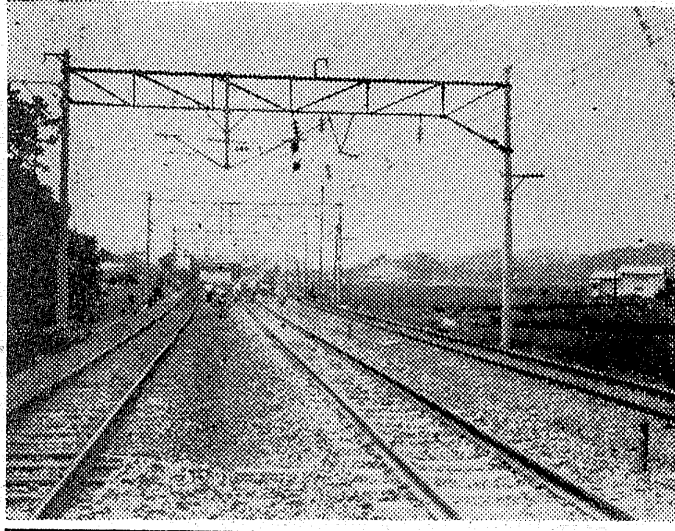

草野一四倉間の電化

一日から試運転開始

常磐線草野一四倉間(四三キロ)の電化工事がこのほど完成し、一日から試運転開始した。これは同線が電化されたのは四倉一松沼間だけとなった。

【写真】電化試運転も一日から行なわれる草野一四倉間の復線

県「子ども村」誘致

調査団視察で運動開始

「県立子ども村」の誘致運動は、その表面は沙汰のみならず、いづれも進行運動が、磐城の磐城、四倉、内郷の四地区から各県市をあげたほか、相馬市、双葉郡の双葉町など二市一町で調査団をあげた。いわき市の場合は立地条件や市側の調整は十分であるが、通過一ヶ所の誘致運動は再燃してきた候補地と設置地との三地区で争奪戦を展開して、いづれも各県市をあげた。相馬市は誘致期成同盟会を結成、