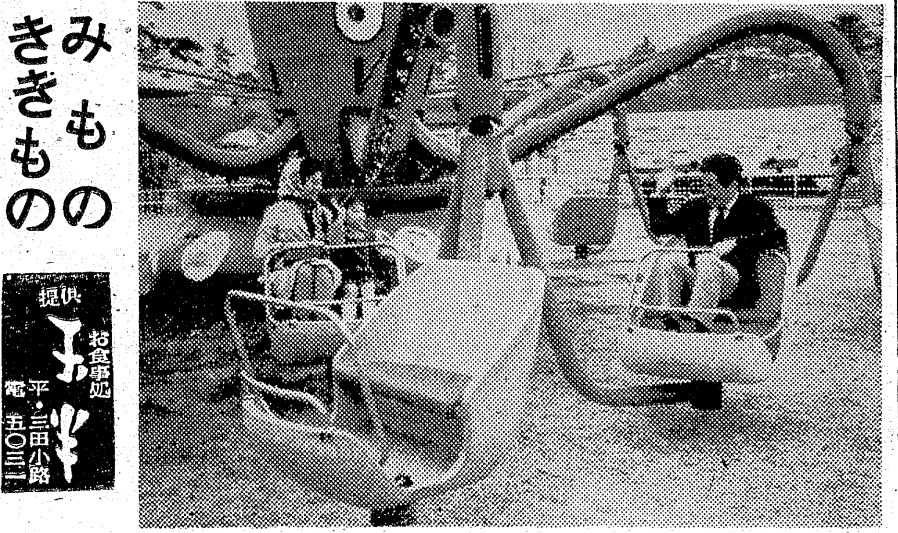

NHKラジオ

第一

6・00	じよっすな話し方
15	家庭音楽会
7・30	とんち教室
20	
8・03	ニュース特集
9・15	趣味の手帳
30	世界みたま
	ここに生きる
10・10	スポーツニュース
30	邦楽百選
11・00	夢のハーモニー

NHK

第三

6・00	そろばん教室
20	基礎英語
40	英語会話
55	英語ニュース
7・00	農業学校
15	統基礎英語
30	中学生の勉強室
8・00	通信高校講座
	現代国語3
20	地理B
40	英語A1
9・00	化学A
	古典乙1
20	古典甲2
40	英語A2
10・00	通信高校講座
	数学1
15	通信高校講座
35	数学1
11・00	フランス語入門
20	中国語入門
40	大学講座 心理学

ラジオ福島

6・00	ニュースハイライト
	きよのニュース
	きよのハイライト
15	きよのニュース
25	木曜ナイター巨人対阪神
	野球中止の時
	ナイタージョッキー
	リクエストパレード
	ワイド・ショー
9・30	今週のヒットメロディ
10・00	ヤング・ヤング・ヤング
20	ニュースタイム
30	ガイダンス・イン・ハイブ
11・00	大学受験ラジオ講座

NHKテレビ

6・00	四つの目
25	みんなのった
30	素顔の青春
45	今晩の番組から
7・00	きよのニュース
30	東南アジアの農業開発
8・00	ふるさとの歌まつり
9・00	ニュース
9・25	ニュースの焦点
40	NHK劇場
10・30	時の動き
11・10	生活の知恵
40	夜のアルバム
55	番組のおしらせ

福島テレビ

6・00	民友新聞ニュース
15	ハリスの旋風
45	ニュースフラッシュ
55	国際ニュース
7・00	太陽のあいつ
30	チャコねいちゃん
8・00	青春の条件
56	FTVニュース
9・00	おかあさん
30	東洋チャンピオン
	・スカウト
10・15	ナポレオン・ソロ
11・11	民友新聞ニュース
21	FTVソング

教育テレビ

6・00	スペイン語講座
30	みんなの科学
7・00	英語会話
30	そろばん教室
8・00	教養特集
	経済の視点
9・00	通信高校講座
	英語A1
30	化学A
10・00	数学1
30	数学2A
11・00	数学1入門
25	たのしいフランス語

洋服の10ヶ月払
サンキョウ

みもの きぎもの

★NHKテレビ………1日

「教育後八・〇〇」
このころに入つて全国で四千五百人ほどの人が、交通事故で死んでいゝ。一日平均の死者は、三十四人、負傷者は、三、四百人、負傷者といつては、毎日千四百人にのぼる。なかでも、学童や幼児の交通事故は、親たちはもちろん、社会の恐怖のまごとなつてゐる。「走る凶器」からこの安全を守るための教育をこつこつと、文部省では管内に昨年暮から一層児童交通安全防止対策連絡会を設け、この春には全国の小、中学校に、この安全に対する交通安全教育の指針となつてゝ「交通安全の手引き」を配布し、交通安全の体系化に努めてゐる。

その一、この時間は交通安全の手引きを、文部省体育局長赤石清徳氏、安全教育の体系化を説くお茶の水女子大付属中学校長・宮田七夫氏、消極的な安全教育からの脱皮を説く教育評

教養特集

ことごと安全教育

論者・重松敏一氏に安全教育の重要性について話して貰つてもう。

そして、その中で、安全教育の体系化を全国に先がけて行なつてゐる茨城県日立市仲町小学校の身体機能訓練をとり入れた学校正課のなかの交通安全教育の実際、昨年集団登校中ダンプカーに突入され学童三人死亡といつた大事故を起した埼玉嵐川越市霞ヶ関小学校のその後、安全教育についての基本的態度に

映画案内

【平】

◎世界館 六月六日 迄電三三
六五五 ある殺し屋
八二〇 ニセ刑事

◎ひかり座 六月八日迄 電三三
六四〇 泥棒貴族
八二〇 キツは殺しのサイン

◎東宝館 六月十三日迄電三三
六二〇 青春は俺のものだ
七、五〇 クレジット黄金戦

◎東映三夜 六月四日迄 電三三
七、二五 一心大助江戸子祭り
八、五〇 網走番外地

◎名画座 六月六日迄 電三三
七、二〇 女は復讐する
八、五〇 狙

◎平日活 六月二日迄 電三三
五、二一 陽だけの天使
六、四六 青春の海
八、一六 絶唱

看護婦・家政婦
(准看護を含む)
頼みたい方また働きたい方は
電話(平)2307番へ
労働大臣認可
平 紹介所
いわき市平南町76

登録銘菓
平城
平あさ川

馬自染工場
平五三三五八

作 業
風 呂 敷 服
のれん・旗 幕
手 拭
夕 帯
名入れ染め

佛具
平・新川町橋本屋

★
カレンダー・うちわ・広告マツチ
中元歳暮用品 婚礼引き物
増改築開店用品
贈答用品のデパート
嘉見家
いわき市平手大町電5469

肖像画
菊水画房
平五町目

中華料理 亜寿屋
割烹 湖月
御商談、会合、宴会には
是非当店をご利用下さい(三十名位)
ご予約に応じて奉仕致します
いわき市平田町(紅小路)電二四四・四四三三

天井なら
天好屋 天平
平・田町 電三九一九

高級ハン
洋菓子
ハンの
開花亭
いわき市平五町目 電三三四一

楽しいお食事は
レストラン・パール
レ스토랑 パール
いわき市平三田小路 電三三八八

マルシチ醤油
お食事が
おいしく
なる
マルシチ!!
▽お買物は有名店で
製造元高橋弥次石蔵門商店今市市
特約店丸仙平水産魚市場いわき市平

貸しアパート
新築二階建、上、四、五畳・二畳、下、七、五畳各二間、
炊事場、トイレ付き
場所 平・大町いわき市
連絡先 平・新川町 いたう家具店

募集
従業員男女 若干名
高給優遇委細面談

葉多医院
▽入院随応
婦人科 叶多信之
いわき市平一町目 電三五五

新発売
'67ツツダスーパーシリーズ
新しい機構で変速が2倍楽しめる<ワイド式5段
変速機>若い諸君のための画期的ツアーカー!!
TUSーパー5現金正価 ¥25,500
(見やすく精巧なランプつきスピードメーター)
◎ ツツダセール・期間6月31日まで
期間中お買い求めの方にもれなくワンハンドタッチスー
ズジャンプ洋傘を進呈いたします
ツツダ自転車代理店
加藤自転車商会
いわき市平長橋町18 電3677