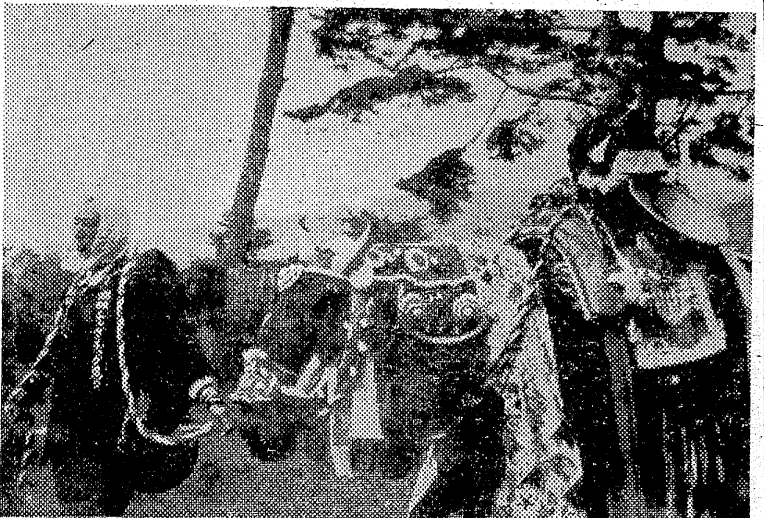

NHKラジオ

- 6・00 じょうずな話し方
- 15 家庭音楽会
- 7・20 ニュース解説
- 7・30 とんち教室
- 8・03 ニュース特集
- 9・15 趣味の手帳
- 30 世界みたま
- 10・10 スポーツニュース
- 40 きょうの問題
- 30 邦楽百選
- 11・05 夢のハーモニ

NHK

- 6・00 そろばん教室
- 20 基礎英語
- 40 英語会話
- 55 英語ニュース
- 7・00 ラジオ農業学校
- 15 基礎英語
- 30 中学生の勉強室
- 8・00 通信高校講座
- 商業一般
- 20 地理B
- 40 英語A 1
- 9・00 化学A
- 20 古典乙 1
- 40 英語A 2
- 10・00 気象予報
- 15 通信高校講座
- 数学1入門
- 35 フランス語入門
- 11・00 中国語入門
- 20 大学講座 英語
- 40 大学講座 英語

ラジオ福島

- 6・00 ニュースハイライト
- きょうのニュース
- 20 スポーツニュース
- 25 木曜ナイター
- サングレイ対巨人
- 25 野球のダイナミック
- 7・30 ナイター
- 8・00 ミュージック・ワイド
- 30 ミュージックパレード
- 9・30 ヤング・ヤング・ヤング
- 20 ニュース
- 30 ドイツ・イ・ハ
- イフオニツク
- 11・00 大学受験ラジオ講座
- 0・00 夜の名曲

NHKテレビ

- 6・00 四つ目のコウモリ
- 25 みんなのうた
- 30 紫顔の青春
- 45 今晩の番組から
- 7・00 きょうのニュース
- 30 モントリオール万国博覧会
- 8・00 ふるさとの歌まつり
- 9・00 ニュース
- 25 ニュースの無点
- 40 NHK劇場 やさしい
- 10・30 時の動き
- 11・10 生活の知恵 ひげ
- 40 夜のアルバム
- 55 番組のおしらせ

福島テレビ

- 6・00 民友新聞ニュース
- 15 ハリスの旋風
- 45 ニュースフラッシュ
- 55 国際ニュース
- 7・00 太陽のこいつ
- 30 チャコねいちゃん
- 8・00 青春の条件
- 56 FTVニュース
- 9・00 プロボクシング 世界
- J・ライト級タイトル
- マツチ
- 10・15 ナポレオン・ソロ
- 11・15 民友新聞ニュース
- 25 FTVソング

教育テレビ

- 6・00 スペイン語講座
- 30 みんなの科学
- 7・00 英語会話
- 30 そろばん教室
- 8・00 教養特集
- 水銀農薬
- 9・00 通信高校講座
- 物理
- 30 化学A 水素
- 10・00 数学1
- 30 数学2A
- 11・00 数学1入門
- 25 たのしいフランス語

洋服の10ヶ月払
サンキョウ

みもの ききもの

NHK劇場

やさしい女たち
一総合後九・四〇一
作 岩間芳樹、演出 伊神幹
男と女のことから、親と子
のことから、人間と人間のこ
とから、位いたり、わめいた
り、いろいろの問題がきて来
る。

提供
平・三田小路
電話五〇三

教養特集

水銀農薬
戦後のめざましい農業生産の
伸びは、一つには農薬の開発、
普及に支えられたためである。
農薬の生産は金額にして年間五
百億円を越えているが、仮に農
薬がないとすると、年に一割の
農産物の減少が見込まれるとい
う。米に例をとると、七十万ト
ンこれは年間の米の輸入額にほ
ぼ匹敵する。

園子だけが椅子の態度をわすか
に責めたい過ぎない。
吉住家のテンボは相変らず静
かである。

今週の映画案内

- ◎世界 六月二十日迄 電話三
  六二五 さそり
- ◎のり 六月十六日 電話三三
  五・三五 タイヤモンドに手を出
  すな
- ◎裸の魔境
  六月十九日迄 電話三
  六二〇 マトモアゼル
- ◎夜の花むし
  六月二十日迄 電話三
  六二〇 大根棒
- ◎東宝民権六月二十七日迄 電話三
  六四〇 駅前学園
- ◎東映三夜 六月二十日迄 電話三
  七〇〇 快客道
- ◎名画座 六月二十日迄 電話三
  六・五八 ヤササの掟
- ◎名画座 六月十六日迄 電話三
  八・二五 悪来たり来る

★
カレンダー・うちわ・広告マツチ
中元歳暮用品 婚礼引き物
増改築開店用品
贈答用品のデパート
嘉見家
いわき市平字大町 電話5469

登録銘菓
平城
平あさ川

(入院随時)
志賀 整形外科
院長 志賀 柳一
いわき市平鍛冶町27 電話7846 (医院)
76365 (自宅)

馬山
いわき市平鍛冶町
電話四七六四

名入れ染め
馬目染工場
平五 電話三五五八

冷房完備
しりぎく飯店
いわき市平字田町 電話2719

農薬有機薬品を
あつかう方
水銀は排泄されにくく体の中に
少しずつ蓄積されて肝臓などに
恐ろしい病気になるやすすくなります
●このよきな毒薬を解毒して、
疲れも取り除く新成分、システ
イン・グルコースを配合した
エスファイトを
ぜひお試しください
エスエスチエン
あこう薬局
平・きんざ 電話2044

タクシーは無線車
ご用命は
(平) 2640・2175~6
(好間) 5372
尼子タクシー

小児科
松本医院
院長 松本 勝衛
いわき市平字谷川三十九町(愛電所近く)
電話 八六七〇

精神科
舞子浜病院
院長 長瀬克慶
舞子浜病院長 八 島 祐 子
いわき市平藤岡字松原(藤岡中より海岸へ)
徒歩三分
電話(高久)六二番

貸しアパート
新築二階建て、上四、五畳二室、下七、五畳二室、
炊事場、トイレ付き、場所 平・大町いわき公園
連絡先 平・新川町 **いとう家具店**
電話二四六四

天井なら
天平
平・田町 電話三九一九

平の
とんかつ 大寶
カツライスの部
松ライス 二二〇円
竹ライス 二七〇円
梅ライス 三六〇円
カツ丼の部
カツ丼 一四〇円
亀かつ丼 一五〇円

ポンコツ車 自動車解体・古物問屋
誠実がモットーの
吉田解体
いわき市平字尼子町 電話三七七・七八四七
いわき市平三町目 電話二九六八

新しい機構で変速が2倍楽しめるくワイド式5段
変速機>若い諸君のための画期的ツアール
TUスーパー5現金正価 ¥25,500
(見やすく精巧なランプつきスピードメーター)
◎ ツンツンセール・期間6月31日まで
期間中お買い求めの方にもれなくワンハンドタツクスム
ズジャンプ洋傘を進呈いたします
ツノダ自転車代理店
加藤自転車商会
いわき市平鍛冶町18 電話3677