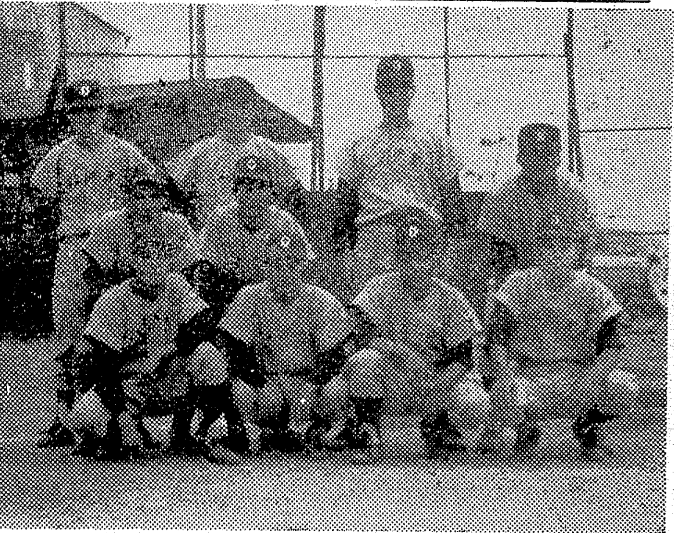

【写真】優勝した小名浜製錬チーム

高松宮杯争奪大会第二部大会は予定どおり二十四、二十五の両日小名浜、日星製作所球場に地元をほいめ県内から八チームが参加して行なわれ、二十五日の決勝戦で県代表製錬安全靴チームと、小名浜製錬チームとの間で争れ十一対〇で小名浜製錬が初優勝をかきつた。この試合は小名浜製錬の一方的な優勢であった。緑安全靴チームは最後まで試合をせず終始一貫しての試合ぶりには観衆から賞賛された。

な拓同会場で水球球界に尽した鈴木一平氏に海野県会長から表彰され記念品の楯が贈られた。

小中学生の間でハットの飼育が流行しているが、勿来町と小名浜地区でハット捕獲がつきつき発生している。勿来町では中学生のハット盗み二十二人を捕縛し問題となつてい

このような盗みは、単なる愛情からして睡眠すること、犯罪の芽をそとめるためにも事態はおもくみなければならず、小中学生の情操教育は犯罪育成にもつらがるものとして、飼育可能な範

いよいよ七浜の海水浴場のシーズンが切れて七月一日に照島海水浴場が海開き、本格的な海水浴シーズンに突入する。現在各海水浴場では整備が大わらわら、美しい海岸線を誇る波立海水浴場では、今シーズンから鉄骨材を利用した小屋がかけられました。

これまでは木造で貧弱なシーブツかきりのものばかりだったが設備の整った小屋は、快適な海水浴を楽しむには絶好で、期待される。

いよいよ七浜の各海水浴場のシーズンを切って七月一日に照島海水浴場が海開き、本格的な海水浴シーズンに突入する。現在各海水浴場では整備が大わらわら、美しい海岸線を誇る波立海水浴場では、今シーズンから鉄骨材を利用した小屋がかけられました。

これまでは木造で貧弱なシーブツかきりのものばかりだったが設備の整った小屋は、快適な海水浴を楽しむには絶好で、期待される。

【写真】優勝した小名浜製錬チーム

高松宮杯争奪大会第二部大会は予定どおり二十四、二十五の両日小名浜、日星製作所球場に地元をほいめ県内から八チームが参加して行なわれ、二十五日の決勝戦で県代表製錬安全靴チームと、小名浜製錬チームとの間で争れ十一対〇で小名浜製錬が初優勝をかきつた。この試合は小名浜製錬の一方的な優勢であった。緑安全靴チームは最後まで試合をせず終始一貫しての試合ぶりには観衆から賞賛された。

な拓同会場で水球球界に尽した鈴木一平氏に海野県会長から表彰され記念品の楯が贈られた。

いよいよ七浜の各海水浴場のシーズンを切って七月一日に照島海水浴場が海開き、本格的な海水浴シーズンに突入する。現在各海水浴場では整備が大わらわら、美しい海岸線を誇る波立海水浴場では、今シーズンから鉄骨材を利用した小屋がかけられました。

これまでは木造で貧弱なシーブツかきりのものばかりだったが設備の整った小屋は、快適な海水浴を楽しむには絶好で、期待される。

いよいよ七浜の各海水浴場のシーズンを切って七月一日に照島海水浴場が海開き、本格的な海水浴シーズンに突入する。現在各海水浴場では整備が大わらわら、美しい海岸線を誇る波立海水浴場では、今シーズンから鉄骨材を利用した小屋がかけられました。

これまでは木造で貧弱なシーブツかきりのものばかりだったが設備の整った小屋は、快適な海水浴を楽しむには絶好で、期待される。

新装開店 6月27日

全機械最新鋭機入替え!
当日大出血サービス!

富士センター

パチンコ

いわき市平中央通り 電6212

こあいさつ

長らくお待たせいたしました
ファンの皆様のご支援のもと店内
改装、最新型ダブルチュリップ式に
しました。なにとぞよろしくご愛顧
の程お願い申し上げます

6月27日 午後5時開店
28日 " 3時から
29日 正午から
30日 午前10時から
7月1日から平常通り

◎ 行楽のシーズンです

お家族連れでたのしい行楽のお帰りにはお気軽にお
寄り下さい

・栄養たっぷりの天ぷらのだご味をご賞味下さい

看護婦・家政婦
(准看護を含む)
頼みたい方また動きたい方は
電話(平)2307番へ
労働大臣認可
平家政婦紹介所
いわき市平南町76

佛具
平・新川町
橋本屋

大好評の「楽焼き」
出張もいたします。ご相談下さいませ
◆結婚式の記念品やクラス会の寄せ書きパーティのプレゼントにどうぞ
喫茶・楽焼き **開花**
平・新田町電3389

ご宴会には……
フランス風のムード
レストラン **カイカ**
平・新田町電2250

登録銘菓
平城
平あさ川

歯科
鈴木 歯科 医院
院長 鈴木 一 眞子
副院長 鈴木 眞 敬
平・田町並木通 電4674

天 婦 羅

◎ 行楽のシーズンです

お家族連れでたのしい行楽のお帰りにはお気軽にお
寄り下さい

・栄養たっぷりの天ぷらのだご味をご賞味下さい

いわき市平南町 電9191・9192