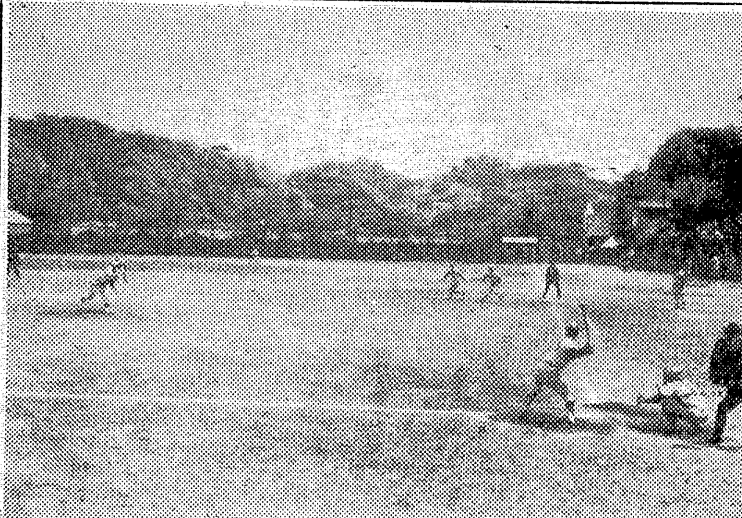

読者コーナー

こどもの日に思う

こどもの日は、どの家庭でも、それだけの催し、親子が楽しい一日をすごしたことを思うが、家庭全部が楽しかったとは考えられない。父に、母に去られて悲しい想いを抱いて憤り、こどもの日もあるに違いない。

せめて年に一度のこどもと共に、ささやかな子供遊戯の意義を味わう者もあれば、酒に酔った子を連れ、男狂いに家を捨てて馴れない女あり、こどもは一日をすごした字のあつたを思ふと、世の中こどもの日は、すべてが幸せとはゆかぬまでも、あまりにも格差のある日である。

いわき労働事務所の第二十二回県労組体育大会いわき地方方式

へ杯は熊谷組へ

社会人野球 常磐力斗むなし

第二十一かい杯常磐連技社社会人野球五日目、いわき市常磐本町球場の常磐炭礦球技部と約七千人の観衆がつめかけ準決勝二試合と決勝が行われ、前年度夏の都市対抗に引き継ぎ同大会

決勝にも、その強さを示すように入野球五日の五日、いわき市常磐本町球場の常磐炭礦球技部と約七千人の観衆がつめかけ準決勝二試合と決勝が行われ、前年度夏の都市対抗に引き継ぎ同大会

校庭の整地作業

盲ろう校生ら行なう

野球連は十八、二十三、二十五、二十六日の四日間、市営球場で開かれるが、参加チームの募集を行なっている。参加希望チームは三

県立平田中学校(風間今朝吉校長)ではこのほど百四十八人の児童生徒が参加して同校庭整地作業を行なった。

同校庭は水はけが悪く、ひと雨降ると、二、三日は校庭の通行が禁止されるほど。児童、生徒らは教職員と協力しながら広い校庭で整地作業に汗を流し、たちまち立派なグラウンドになった。同校はこの二十日に春季大運動会を予定しているだけに児童、生徒らは思いきり運動ができたこと大喜びだった。

平一小で春季大運動会

いわき市平一小(風間寛雄校長)の春季大運動会は七日午前八時から同校々庭開く。

社員を募集

トヨタ家庭用品平営業所(いわき市平長橋町四四の一)電話8738-11 幹部委員、営業部長、婦人同業企画、運送係の社員を高給で募集している。

あすこども劇場市民会館で

民主主義奨励主催の民音こども劇場は、七日午前十時、午後二時の二回、平市民会館で開く。

【写真】上からオール常磐対熊谷組の決勝戦(中)大会々長より準優勝の出沢監督(下)湯本二中生のフラスバンド隊

常交 T 2343・8733・5551
フミヨサン ハナミサン ゴゴコイ

ハイヤーのご用命は
常交タクシー

ご婚礼家具 各種取揃えました
平信販チケットをご利用下さい

丸萬家具店
店舗 いわき市平四町目 電話 6633
工場 いわき市平白銀町 電話 6634

クリーニング 洗濯・防水
小松崎 平日活前電 3343

歯科 鈴木 医院
院長 鈴木 一真 男雄子
副院長 鈴木 鈴 敬
平・田町並木通 電話 4674

コース敷地の増設
皆様待望の二輪車の技能(実地)検定及び教習を県公安委員会の認可日を受け5月1日から開始いたしました。初心者の方でも6時間の教習を受ければ受験できます。皆様の御来校を御待ちしております。

職員募集
技能指導員 有資格者 若干名
見習 数名
自動車修理工 経験者 数名
第一次 5月15日まで以後随時
希望者は履歴書、運転免許証を御持参下さい

福島県公安委員会指定公認
日本太平自動車学校
いわき市平塩字徳房内36 TEL8884

紙齢5000号突破記念

いわき市議会議員 鈴木良平

カメラ・DPE
カラープリント
飯田カメラ店
いわき市平積屋町 電話三三六五

初夏の装い
はおしゃれの店
白 樺
いわき市平中央通り 電話四四八八

平名物 じゃんがら人形
おもちゃの いづみや
平駅前 電話二三四八

株式・公社債
国債・電話債
……のご相談は……
福一平証券
いわき市平鍛冶町九 電話九二二五七

各種カメラ・うわわ・センス
広告・ソチ・贈答用品各種記念品
小野栄呉服店
いわき市平四町目 電話五五二一三

嘉見家
いわき市平大町 電話五四六九