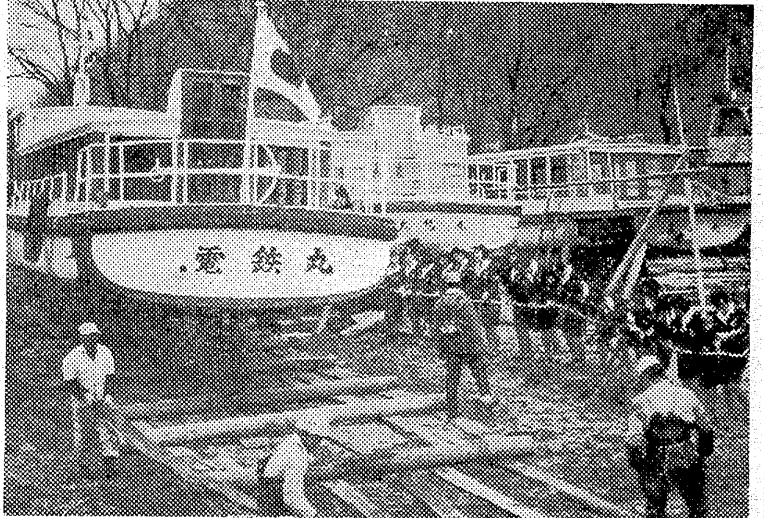

NHKラジオ 第一

6・05	じょうずな話し方
15	家庭音楽会
7・00	ニュース
20	ニュース解説
30	三つの歌
8・03	ニュース特集
9・00	ニュース
15	趣味の手帳
30	歴史のふるさと
10・10	スポーツニュース
15	風流歌草紙
30	夢のハーモニー

NHK 第二

6・00	そろばん教室
20	基礎英語
40	英語会話
55	英語ニュース
7・00	農業学校
15	統基礎英語
30	中学生の勉強室
8・00	通信高校講座 商業一般
20	地理B
40	英語A1
9・00	化学A
20	古典乙1
40	英語A2
10・00	気象通報
15	通信高校講座
35	物理A
11・00	数学I入門
20	フランス語入門
35	スペイン語入門
40	大学講座 心理学

ラジオ福島

6・00	ニュース・ハイライト
20	RFO三つの質問
25	ナイターラジオキー
7・30	月曜リクエストパレード
8・00	ミュージックワイドショー
9・30	ミュージックパレード
40	レコード音楽
45	商工業者の皆さんへ
10・00	ヤング・ヤング・ヤング
20	ニュース
30	ガイドタイム
40	ミュージック・イン・ハイフ
11・00	大学受験ラジオ講座

NHKテレビ

6・00	みんなでホームラン
25	みんなのうた
30	素顔の青春
45	今晚の番組から
7・00	きよしのニュース
30	新日本紀行 十和田
8・00	ファミリーショー
9・00	ニュース
25	ニュースの焦点
40	みだれがみ
10・30	時の動き
11・10	ある人生
40	夜のアルバム
55	番組のおしらせ

福島テレビ

6・00	福島民報ニュース
15	宇宙エース
45	ニュースフラッシュ
55	国際ニュース
7・00	わんぱくフリッパー
30	新十番勝負
8・00	逃亡者
自由の旗の下に	ニューススポット
56	おにいさん
9・00	おれの番だ
30	身の上相談
10・00	特別機動捜査隊
女と赤電話	福島民報ニュース
11・00	10 県内の空模様
FTVソング	

教育テレビ

6・00	中国語講座
30	みんなの科学
7・00	英語会話
30	技能講座
8・00	婦人学級
9・00	通信高校講座
現代国語1	物理A
30	数学I
10・00	30 英語A3
11・00	25 数学I入門
	やさしいドイツ語

洋販の10ヶ月払
サンキョウ

みぎもの
きぎもの

提供
みぎもの
平・三田小路
電話五〇三二

生というものをただけでもうふたりの間は明らかだ。太田はそのことで、彼の希望をねたむ者の奸計によって、官職を解かれてしまった。

福島テレビ
ドラマ
おれの番だ
一後九・三〇—

最近父親の機嫌がつかないのが、その原因がわからないのでいらしてほしいといつて坂口美代という女子高生が相談してきた。酒びたりになつて、ろくに仕事にも行かず、いまでは週刊誌すら読んだことがなかったのに、トリストの「人生とは何か」を讀みはじめたというのだ。

そのく、大山は沖中に交遊して彼らの溜まり場にせんとし、美代の父親坂口展吉に会い、酒を飲みながら展吉の悩みの原因を突き出させた。

展吉は恋をしていただけで、それを片思いしただけ、たいふ前に妻を亡くしたあ、男手ひとつで美代を育ててきた展吉に、再び若い情熱がメラメラと燃えあがってきた。展吉は、大山から展吉の話を聞いて興味をもった展吉は、大山と連れだつて展吉の家を訪れた。

【写真】新日本紀行十和田湖へ入る、観光バスガイドの笑顔を覗かせる。

ペンキ塗りの装いも新たな観光船が水面におちる。

★NHKテレビ.....8日

みだれがみ
一総合九・四〇—
脚本・茂木草介、音楽・田中正史、演出・岡本喜有。
今回は、一さつの本を讀みあげたあき子の早ゆくな文学少女らしい意識の流れ、幻想の心づらをもつて、幻の中心に、この物語は展開してゆく。

(あらすじ)
このあき子は、十四年度の劇中劇に会つた。度々の劇中劇に会つた。てかしつて、話さずにはいられず、多くは文学も特に、無邪気な話ばかりであった。そんなある時、折からの雨の雨に傘をさしたあき子、四郎はみんなが見ているか、あわてて逃げた。

ある日、京都にいたる兄の車太郎から一さつの本が送られてきた。森鷗外の名作「舞姫」である。あき子は夢中で讀みあげた。この小説は、あき子がこれまで読んだ小説とちがつていた。太田豊太郎という主人

公、恋の相手のエリスという娘の舞台となつて、ドイツはどんな国なのだろう。あき子の幻想は、はてしなくひろがる。

舞姫エリス(あき子自身)と日本人の留学生、太田の出会い、バルリンのある古寺の門前、雪の降りしきる寒い夜であった。

その太田は、あき子の好きな四郎自身である。エリスと太田は激しい恋におちた。しかし、食ひ踊り子と日本の留学生

映画案内

【平】	◎世界館 五月十四日迄 電三〇〇
	◎五五五 臨頭市鉄火旅
	◎七二五 白い巨塔
	◎ひかり座 五月十六日迄 電三〇〇
	◎六五〇 純粋な七人
	◎八三〇 真夏の用心棒
	◎東宝館 五月十四日迄 電三〇〇
	◎六三〇 フルーツの決闘
	◎八二〇 ミッドウの決闘
	◎東映三夜 五月九日迄 電三〇〇
	◎七〇八 少年ジャックと魔法使
	◎八二八 狸さん大当り
	◎八四五 マンマ大使
	◎九一〇 海獣戦争
	◎名画座 五月九日迄 電三〇〇
	◎七三六 学生妻
	◎八五二 女子寮
	◎平白活 五月十六日迄 電三〇〇
	◎五九三 栄光への挑戦
	◎八二二 命を断る剣
	◎東宝館 五月十二日迄 電三〇〇
	◎五〇〇 三匹の狼
	◎六五〇 無責任清水港
	◎八三〇 駅前競馬

肉

牛豚肉問屋
たいらの
緑屋

本店 いわき市平字一丁目 電話 2539-6084
支店 いわき市平字田町 中央通り電 2794

天井なら
天平

平・田町 電三九一九

丈夫な
オートタイヤ

日本唯一の自動車タイヤ専門メーカーが心をこめて造ったタイヤです。

アフターサービスも万全を期しております。タイヤのことなら何なりとご相談ください。

日本理研ゴムKK福島県代理店
オートタイヤKK福島県代理店

株式会社 **日新ゴム商会**
いわき市平五丁目 電 2978

耳鼻咽喉科
高柳医院

高柳 博 一
いわき市平白銀町三 電 四五一三

森永牛乳

ご家庭の健康づくりには
森永ホモ牛乳で!!

森永牛乳平販売店
いわき市平白銀町六八一九・七九三四

肢体不自由者相談所
労災保険指定病院

財団法人 **竹林病院**

院長 竹 林 貞 吉
所在地 いわき市平白銀町二番地
電話(代) 四一三二番

新装開店 クラブ
花柳

藤まつりあなたも私も
気軽に唄って楽しめます

世界館前通り 電 8046

旅は安心して泊まれる宿

旅館賠償責任保険加入

日本交通公社協定旅館
日本観光旅館連盟会員

旅館 甲陽館

いわき市平駅前 電(代) 3181

湯本温泉組合
ホステス募集!!

会員資格 満十八才以上の女性
月収 三万円以上
面接は毎日午後一時〜六時
衣裳の用意あり

いわき市湯本町並井(一) 旅館前
湯本温泉組合社交クラブ
電話(常磐) 二七五八

新しい機構で変速が2倍楽しめるくワイド式5段変速機>若い諸君のための画期的ツアー車!!

TUスーパー5現金正価 ¥25,500
(見やすく精巧なランプつきスピードメーター)

◎ ツンツンセール・期間6月31日まで
期間中お買い求めの方にもれなくワンハンドタッチスムーズジャンプ洋傘を進呈いたします

ツノダ自転車代理店
加藤自転車商会
いわき市平長橋町18 電 3677