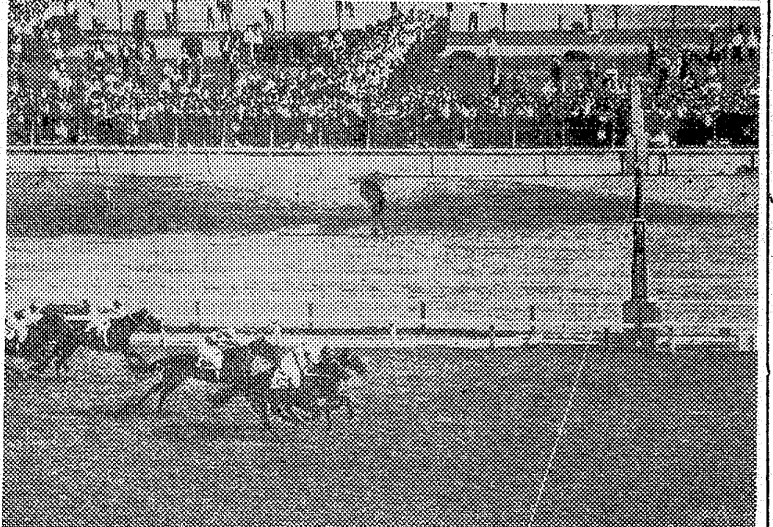

みぎももの

★NHKテレビ 13日

愛の一家

友だち
一総合後六・〇〇
原作 アグネス・ザンパー
脚色 橋田弘行
演出 久保田弘
ガリ勉の林が病弱になった。
日ごと、就職する者たちを睡り
みていた彼は、就職する者たち
ちに笑うものになった。しかし
何も知らない林は、家の前を通り
りかかた渡辺に、補習授業で
配るプリントを届けてくれた。
うに頼んだ。

教養特集

現代の自然観
一教育後八・〇〇

現代物理学の生みの親のひとり、西ドイツ、マックス・プランク研究所のハイゼンベルク博士を迎えての一時。西洋と東洋の自然観の違いも科学が今日人間の知的活動の中でどのような地位を占めているか、また科学の可能性と限界をどのように考えるか、あるいはまた長い伝統的文化をもつ西独では、新しい科学技術をもつように受け入れてきたかなど、東京教育大教授の朝水振一郎さん、上智大学教授の山内泰彦さんと一緒に話した。