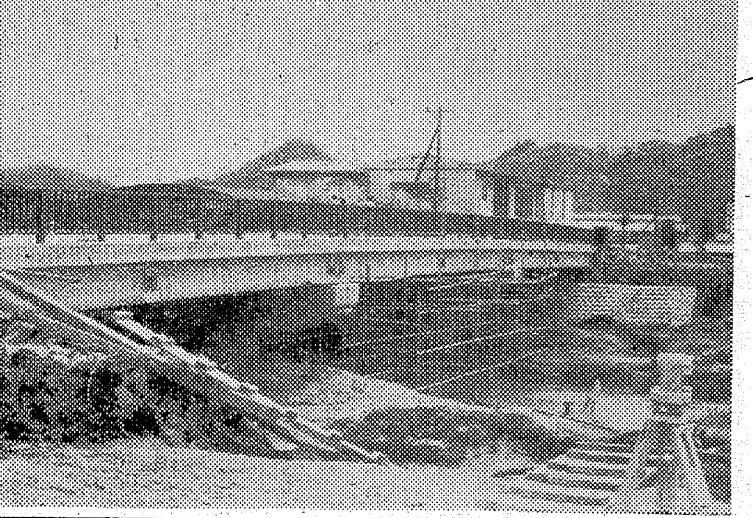

いわき市平の市街地と内郷小島町を結ぶ、新川の「梅本橋」が完成した。

老朽化した木橋を架け替えたもので幅八、長さ四十七メートル、クリート橋。建設費は約一千三百六十万円。

商工会議所の披露式

いわき市内五市の商工会議所は、新市の発足からさきほど合併の準備が整ったことにより、去る一日、披露式を執り行った。

世界の経済鶏 バスコック レイヤーB-300

純木村系の白レガはすくすく育ち、ぐんぐん産卵！

- どの採卵鶏にも負けない優秀種であったの農場でも抜群の能力を発揮します
- 多産・強健・飼料効率にすぐれ高温多湿にたえ持に木村系は寒冷地にもたえる特性をもっております
- 米國パブコック原種農場特約孵化場