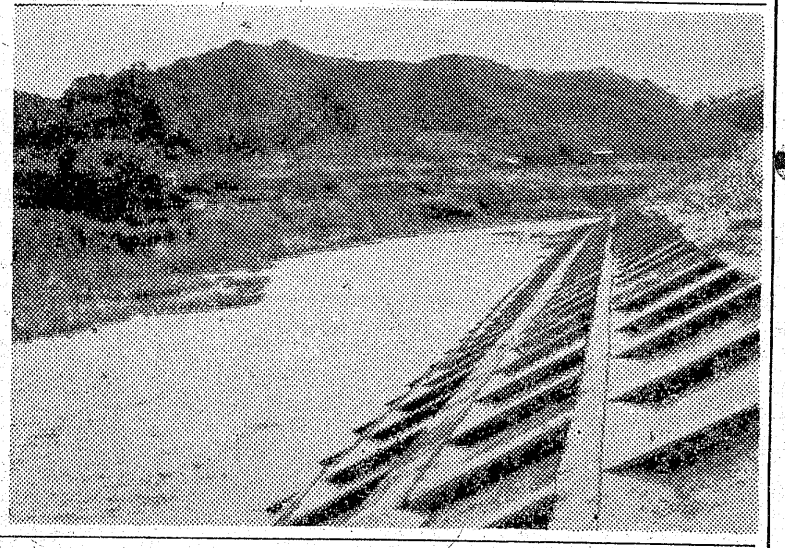

まぐろ船が浸水

巡視船救助に向う

二十一日朝八時ごろ、小名浜海一行、漁場に向かう途中、船から上保安部にはつた連絡によると、いわき市中之作長田二、漁業吉田喜好さん所有のマクローエナ丸(第二十二天洋丸)(四七〇ト)が、二十一日朝六時ごろ、上保安部の巡視船「なごり」が二層階南東約八百五十メートルを航

小学生飛び出して重傷

二十一日午後四時四十五分ごろ

失対実績の調査

平職安定所は二十四日午前九時から同所会議室で四十二年度一失対事業実績報告書と緊急就労事業実績報告書の審査を行った。

好間川の災害工事進む

平土木事業所ではいわき市平字北目町地内を流れている好間川の災害復旧工事を進めている。昨年の水害で堤防が崩壊されたもので二百六十九万七千円を投じ、右岸を百八十五メートルにわたって、コンクリート工事を進めている。

双葉郡下の選挙

地方選挙の大詰めである町村長、体となつてこと新しく「湯本温泉組合社交クラブ」が発足する。日告示された。この選挙双葉郡下の町長選挙は富岡町、双葉町、川内村の三ヶ町村、議員は野野村定員一八、葛尾村の定員一六、双葉町定員一八、葛尾村の定員一六、おそるの衣いよもまて、選挙を行なうことになった。