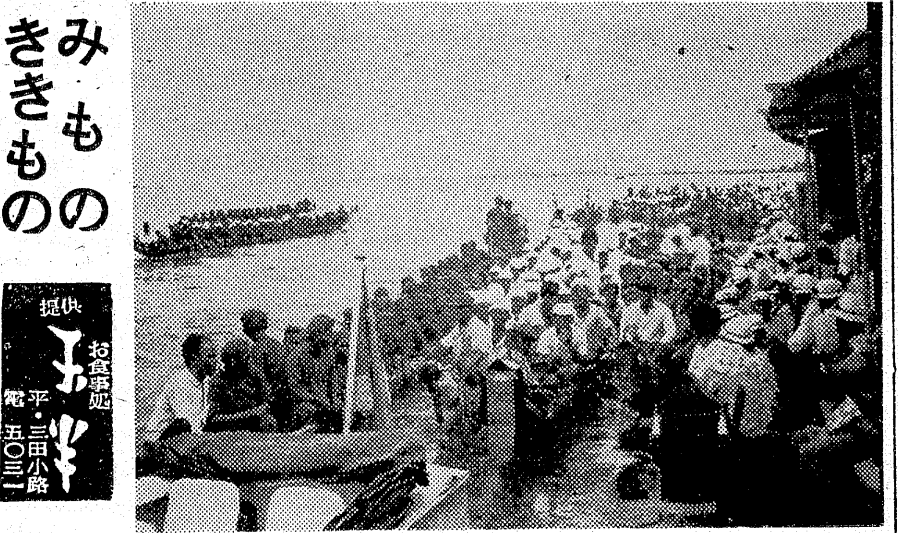

NHKラジオ 第一

6・05	じょうずな話し方
15	家庭音楽会
7・00	ニュース
20	ニュース解説
30	とんち教室
8・00	ニュース
9・15	趣味の手帳
30	世界みたま
10・10	スポーツニュース
30	きょうの問題
30	邦楽百選
11・05	夢のハーモニ

NHK 第二

6・00	そろばん教室
20	基礎英語
40	英語会話
55	英語ニュース
7・00	農業学校
15	基礎英語
30	中学生の勉強室
8・00	通信高校講座 商業一般
20	地理B
40	英語A1
9・00	化学
20	古典乙1
40	英語A2
10・00	気象通報
15	通信高校講座
35	数学1入門
50	フランス語入門
11・00	中国語入門
20	中国語入門
40	大学講座

ラジオ福島

6・00	ニュースハイライト
15	スポーツニュース
25	木曜ナイター
中対広島	中日対広島
野球中止の時	ナイター中止の時
ナイターラジオ	ナイターラジオ
7・30	木曜リクエストパレード
ヒットワイドショー	ヒットワイドショー
9・30	ミュージックパレード
10・00	ヤング・ヤング・ヤング
20	ニュース
30	ガイドタイム
30	ガイダンス
30	ハイブオン
11・00	大学受験ラジオ講座

NHKテレビ

6・00	四つの目
26	みんなのうた
30	素顔の青春
45	今晩の番組から
7・00	きょうのニュース
30	東阿アジアの農業開発
8・00	ふるさとの歌まつり
9・00	ニュース
25	ニュースの焦点
40	NHK劇場
10・30	時の動き
11・10	生活の知恵
40	夜のアルバム
55	番組のおしらせ

福島テレビ

6・00	民友新聞ニュース
15	ハリスの旋風
45	ニュースフラッシュ
55	国際ニュース
7・00	太陽のあいつ
30	チャコねえちゃん
8・00	青春の条件
56	FTVニュース
9・00	おかあさん 白い春
30	東洋チャンピオン・スカウト
10・15	ナポレオン・ソロ
11・15	民友新聞ニュース
25	花だより FTVソング

教育テレビ

6・00	スペイン語講座
30	みんなの科学
7・00	英語会話
30	そろばん教室
8・00	教養特集
30	益談の科学
9・00	通信高校講座
30	地学
30	化学A
10・00	数学1
30	数学2A
11・00	数学1入門
25	たのしいフランス語

洋服の10ヶ月払
サンキョウ

今週の映画案内

◎世界館	五月七日	恋電光
◎大映	五月七日	大映神楽
◎カメフラ	五月七日	カメフラ
◎のり	五月七日	恋電光
◎のり	五月七日	恋電光
◎のり	五月七日	恋電光
◎のり	五月七日	恋電光
◎のり	五月七日	恋電光
◎のり	五月七日	恋電光
◎のり	五月七日	恋電光

みきもの ききもの
★NHKテレビ 27日

NHK劇場
原作・中里恒子、脚本・石山透、演出・成島庸夫。
男女の愛とはなにか、結婚とはなにかを婚期にある三人の看護婦さんの横をくぐる姿を通じて描いていく。物語の進展につれ、あがりとなるか、一回休みとなるか、ふりだしに戻るか、

青春の条件
一後八・〇〇一
負傷のなつた水野三郎は、病人ならぬ患者たちのめんどうを見るのにあきらまなかった。その患者とは生まれたらあきらまぬ坊をもちに生まれたらあきらまぬ胎教のためにあきらまぬ結婚中の青木孝に聞かされた。勝夫婦、異三にほろ酔いさされるのがイヤに持病のてかんを起したとみせ、水野病院へかきつけられた若者小町など、みんなの成長を町の人たちがた。

結婚の条件
一後八・〇〇一
負傷のなつた水野三郎は、病人ならぬ患者たちのめんどうを見るのにあきらまなかった。その患者とは生まれたらあきらまぬ坊をもちに生まれたらあきらまぬ胎教のためにあきらまぬ結婚中の青木孝に聞かされた。勝夫婦、異三にほろ酔いさされるのがイヤに持病のてかんを起したとみせ、水野病院へかきつけられた若者小町など、みんなの成長を町の人たちがた。

結婚の条件
一後八・〇〇一
負傷のなつた水野三郎は、病人ならぬ患者たちのめんどうを見るのにあきらまなかった。その患者とは生まれたらあきらまぬ坊をもちに生まれたらあきらまぬ胎教のためにあきらまぬ結婚中の青木孝に聞かされた。勝夫婦、異三にほろ酔いさされるのがイヤに持病のてかんを起したとみせ、水野病院へかきつけられた若者小町など、みんなの成長を町の人たちがた。

ご婚礼 調達家具
◎和洋ダンス 新型三品セット
※進学祝に机、椅子 本立て、本箱の特売

いとう家具店
いわき市平新川町 電話2464
工場いわき市平大町 29~30

安くてうまい寿司
お家族連れの会食にはお気味にお越し下さい
出前もいたしております

寿司徳
いわき市平大町 電話三九五八

成田歯科医院
成田 智水
平・三町目(警察署通り)
電話八八四八

法人 竹林病院
院長 竹 林 貞 吉
所在地 いわき市平新川町二番地
電話(代)四二三番

しらすく飯店
四月の定休日
十一月二十三日
いわき市平新川町 電話2779

クリーニング
洗濯・防水

小松崎
平日活前電3343

小野医院
院長 小野 弥 久 美
いわき市平新川町10 TEL8880

平城
登録銘菓
平城 平城

旅は安心して泊まれる宿
旅館賠償責任保険加入

と通学・ご通勤
丸石の自転車一台
オツダの自転車
お買い上げ毎バイロット万年筆一本進呈
小、中学用ツア一車各種在庫品各種

矢野商会
いわき市平新川町 電話四五六六

天井なら
天平
平・田町 電話三九九

新築のお住居に
大黒保温風呂釜
快適ズバリ

風呂の店
大黒釜屋
いわき市平新川町19 電話4583
実演販売所前 電話9251-2

日本交通公社協定旅館
日本観光旅館連盟会員

旅館 甲陽館
いわき市平駅前 電話(代)3181