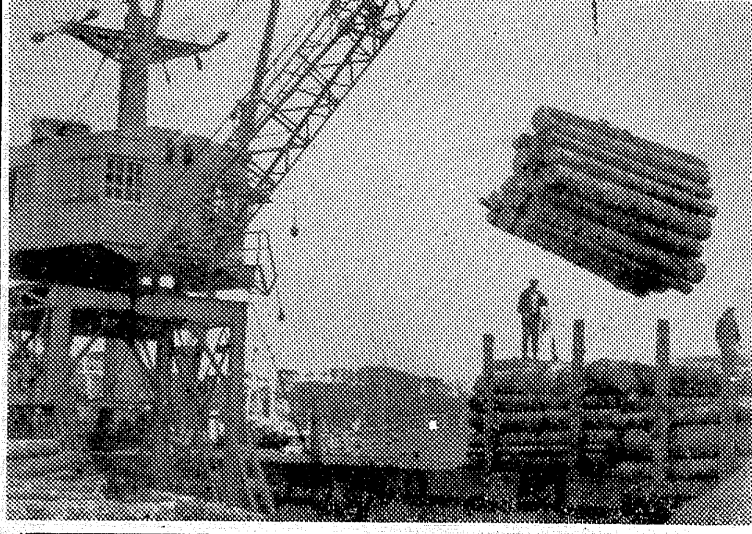

発行所 株式会社 常盤毎日
社 長 金 古 政 通
社 員 市 平 宇 田 町 5 番 地
電 話 2104・2105 番
小 名 浜 支 社 電 24049

検疫官を常駐陳情

小名 輸入増で外材の山

「小名浜港に植物検疫官を常駐せよ」との陳情が、約二十倍の輸入増を背景に、小名浜港に「外材ブーム」が起きている。しかし植物検疫官が不足し、輸入が滞り、木材業者は苦境を来している。小名浜港に植物検疫官を常駐せよとの陳情が、約二十倍の輸入増を背景に、小名浜港に「外材ブーム」が起きている。しかし植物検疫官が不足し、輸入が滞り、木材業者は苦境を来している。