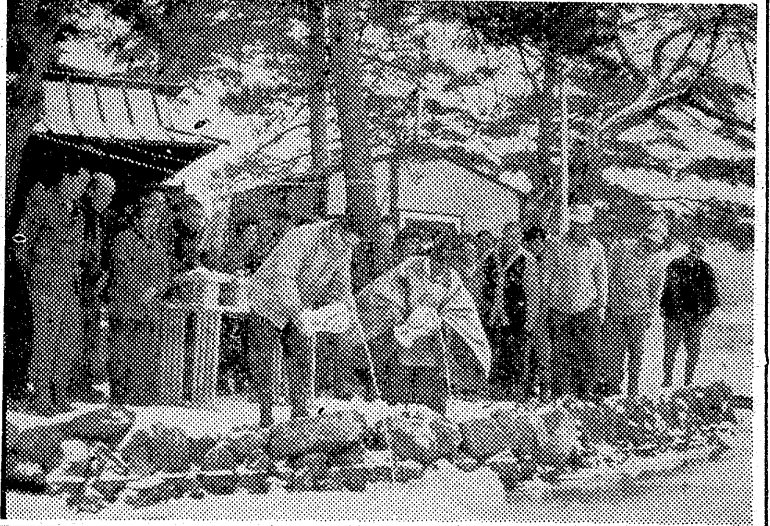

NHKラジオ

1. 第一
2. 6・05 じょうずな話し方
   - 15 家庭音楽会
   - 7・00 ニュース
   - 20 ニュース解説
   - 30 三つの歌
   - 8・03 ニュース特集
   - 9・00 ニュース
   - 15 趣味の手帳
   - 30 歴史よもやま話
   - 10・00 ニュース
   - 10 スポーツニュース
   - 30 風流歌草紙
   - 11・05 夢のハーモニ

NHK

1. 第二
2. 6・00 そろばん教室
   - 20 基礎英語
   - 40 英語会話
   - 55 英語ニュース
   - 7・00 ラジオ農業学校
   - 15 基礎英語
   - 30 中学生の勉強室
   - 8・00 通信高校講座 商業一般
   - 20 地理B
   - 40 英語A1
   - 9・00 化学A
   - 20 古典乙1
   - 40 英語A2
   - 10・00 通信高校講座
   - 15 物理A
   - 35 数学I入門
   - 11・00 フランス語入門
   - 20 ドイツ語入門
   - 40 大学講座

ラジオ福島

- 6・00 アタック・オン・ポッ
- プス
- 30 ラジオニュースネット
- ワーク
- 54 奨学金クイズ
- 7・00 歌謡曲でぶつとばせ
- 55 キング虹のメロデー
- 8・00 月曜電話リクエスト
- 9・30 ラジオミュージック
- インフォメーション
- 45 商工業者の皆さんへ
- 10・00 ヤング・ヤング・ヤング
- 20 ニュース
- 30 ミュージック・イン
- 11・00 大学受験ラジオ講座

NHKテレビ

- 6・00 まんが学校
- 25 みんなのうた
- 30 風のある街
- 45 今晚の番組から
- 7・00 きょうのニュース
- 30 新日本紀行 佐久
- 8・00 タイムアワー (最終回)
- 9・00 ニュース
- 25 ニュースの焦点
- 40 榎川川 (最終回)
- 10・30 時の動き
- 11・10 この人この道
- 40 夜のアルバム

福島テレビ

- 6・00 民報新聞ニュース
- 15 宇宙エース
- 45 ニュースフラッシュ
- 55 国際ニュース
- 7・00 わんぱくフリッパー
- 30 新第十番勝負
- 8・00 逃亡者
- 56 ニュース・スポット
- 9・00 ただいま見習い中
- 30 おれの番だ
- 10・00 特別機動捜査隊
- 11・00 福島民報ニュース
- 10 FTVソング

教育テレビ

- 6・00 英語会話
- 30 みんなの科学
- 7・00 ピアノのおけいこ
- 30 技能講座
- 8・00 婦人学級
- 40 年代
- 9・00 通信高校講座
- 現代国語I
- 30 物理A
- 10・00 数学1
- 30 英語A3
- 11・00 数学1入門
- 25 やさしいドイツ語

洋眼の10ヶ月払
サンキョウ

ききもの

☆NHKテレビ

横堀川

最終回

一総巻後九・四〇
脚本・茂木草介、音楽・田中
正史、演出・辻元一郎
船場の伝統の中に生きる人間
模様を七十年にわたって描き
く描いてきた大阪府制作の「横
堀川」(後9・40総巻)も、二
十七日(月)で最終回を迎え
る。

それだけの人生をひたむきに
生きてきた若平と多加は、この
回をもって死んでゆく。昭和二
十六年のことである。若平は七
十歳、多加は六十四歳であつた
この回のヤマ場のひとつは多
加のげんご的なシーンがある。
花吹雪の舞う中を、かつて天満
亭を閉めた当時のうらうらしい
お茶子姿の多加が静かに進む。
その多加の前に色あざやかな花
のれんがつつき現れ、やがて
今はなき文利兵衛、伊藤の姿
があふつと浮かびあがる。花吹雪
いちばんとけはけし降る中を、
いつの間にか白い喪服に変わつ

提供
平・三田小路
電五〇三二

今週の映画案内

1. 【平】
2. ◎田原館 三月二十八日迄電五三
   - 六、五五 ああ試走車をねらえ
   - 八、二五 夜の嵐
   - ◎ひかり座 三月三十日迄電五三
   - 五、四〇 南太平洋
   - 八、一五 メリー・ボレンス
   - ◎東宝館 四月三日迄電五三
   - 五、三五 ブルーマックス
   - 八、二〇 嵐からナイフ
   - ◎東宝長劇 三月二十六日迄電五三
   - 六、五七 大爆笑
   - 八、二七 絶体絶命

つたのは七月の初めであつた。
ガマロの家には、多加のきこく
を知つて多くの人があつてけつ
けて来た。しかしかんじんの久
男の姿はまた見えなかつた。昏
睡状態の中で、多加は、なき利
兵衛、吉郎、伊藤のげんご影を
見ていた。
そして多加は息をひきこつた
久男はひとむちがいで、母の
臨終には間に合はなかつた。

福島テレビ

逃亡者

暗転

一後八・〇〇
今回は事故で失脚したキヤン
ブルが、片腕の男に密着され、
監房に入れられたのが再び逃
走するというスリリングな場面が
展開する。写真屋に職を得たキ
ンブルは、現を装しているフイ
ルムから片腕の男を発見した。
依頼者はハワイ・キーパー
という少年だつた。さつそんキ
ンブルは彼を捜し求め、ボワリ
ング場のバーで二人の男になぐ
られていたところを助けた。
ハワイは、他人の情事を写
真に収めたりしてユスリを働い
ているチンピラだつた。片腕の
男はウォルターズと名乗り、薬
品倉庫の夜警をやつていてい
る。

【写真】新日本紀行「冬の開スケ
ー」客が押しかけた松原
湖では、地元の人々がお
みくみをそいでリンクじ
まいを春をむかえる。

平のどんかつ
大賞

いわき市平三町目 電二九六八

カツライスの部
松ライス 二二〇円
竹ライス 二七〇円
梅ライス 三〇〇円

カツ丼の部
鶴かつ丼 二四〇円
亀かつ丼 二九〇円

整形外科
内科
外科
金成医院
金成桂一

いわき市平三町目 電五四二六

耳鼻咽喉科
気管食道科
松山医院
院長 松山信夫
いわき市平三町小路八(衆議館隣り)
電話 五五三三

▽入院随意△

御商談、会合、宴会には
中華料理 亜寿景
割烹 湖月
是非当店をご利用下さい(三十名位)
ご予約に応じて器任せします
いわき市平三町(紅小路) 電二四五・四四三三

肖像画
菊水画房
平五町目

天井なら
天竺
平・田町 電三九一九

カラープリント
24時間仕上
全行程自動化完成
D・P8時間仕上
カメラのデ
田中
平駅前通り 電5024

ご婚礼家具
各種取揃えました
平信販チケットを
ご利用下さい
丸萬家具店
店舗 いわき市平四町目 電6633
工場 いわき市平白銀町 電6634

T 2343・8733・5551
プミヨサン ハナミサン ゴゴロイ

ハイヤーの
ご用命は
常交タクシー

登録銘菓
平城
平あさ川

サントリースタンド
神経痛・腰痛
活性ダブルB1=B1
ハイベストン
5ミリ25ミリ50ミリ
かぜねつ
タナベ感冒
カプセル錠
胃腸の動きを良くする
タナベ胃腸薬
MSCセンター
あこう薬局
平・宮んざ 電・2044
いわき市
平新田町
電6324

肢体不自由者相談所
労災保険指定病院
法人 竹林病院
院長 竹林貞吉
所在地 いわき市平三町二番地
電話(代)四二二一

診療科目
整形外科・外科・内科
小児科・泌尿器科
理学療法科・放射線科

紅小路店 電二七二七
駅前店 電二六三四
柳町店 電四八四六

釜めし
うなぎ

各店とも出前迅速

寿司 江戸川

酒は
鶴仙
郷土の銘酒
松吉屋酒造
いわき市平中平窪