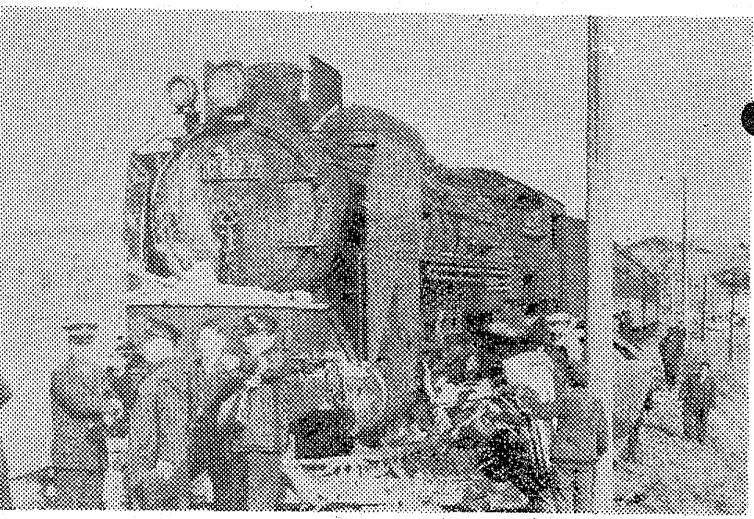

列車と激突二人死傷

けさ常磐線三種踏み切り

一日午前、いわき市四倉と久の浜間の常磐線踏み切りで普通旅客列車に大型ダンプカーが激突、ダンプに乗っていた二人が死傷、機関車が脱線するという事故が発生した。幸い列車の乗客にケガはなかったが、ダンプの暴走取り締まり実施期間中に平野交通課員ら関係者もふんが、運転者にはきびしい自衛と態度を望むと、きびげにダンプの取り締まりを強化する。

またダンプ事故

同日午前九時十分ごろ、同二時十五分ごろ死亡した。同日午前九時十分ごろ、同二時十五分ごろ死亡した。同日午前九時十分ごろ、同二時十五分ごろ死亡した。

【写真】捕まった柳内 警署は一日午前、いわき市小 警署は一日午前、いわき市小 警署は一日午前、いわき市小

原因は警報無視

列車のダイヤは混乱

事故の原因は警報無視、同鉄道公安 事故の原因は警報無視、同鉄道公安 事故の原因は警報無視、同鉄道公安

新聞社から身近雑記をかけた 新聞社から身近雑記をかけた 新聞社から身近雑記をかけた

故郷

中西 一路

美しい故郷は、変じてはる海と 美しい故郷は、変じてはる海と 美しい故郷は、変じてはる海と

また青森発午前四時十分平野一 一時三十分の特急「はつかり」

常磐署で優良署 員など18人表彰 常磐署はこのほど民間人四人と 優良職員十四人を表彰した。

四月に全面実施 敬老年金に身障児手当 いわき市十四日市町村でまち

平文化財調査委 いわき市平の文化財調査委員会 は六日午後三時から公民館会議

高久小の体育館 13日午前9時落成式

磐女も近代的に

第二校舎は三月完成

磐女(酒井忠校長)の校舎改築が急ピッチで進められているが三 月には完成する。工費は約 五千万円、鉄筋コンクリート造り

追突されケガ 一日午後二時十五分ごろ、いわ ぎ市小浜字「手」(一)工員佐

マラソン大会 湯本三中で4日 湯本三中(鈴木武雄校長)百人

天気予報 西よりの風はれ 西日中雨よりの風はれ

高柳医院 咽喉科 高柳 博一