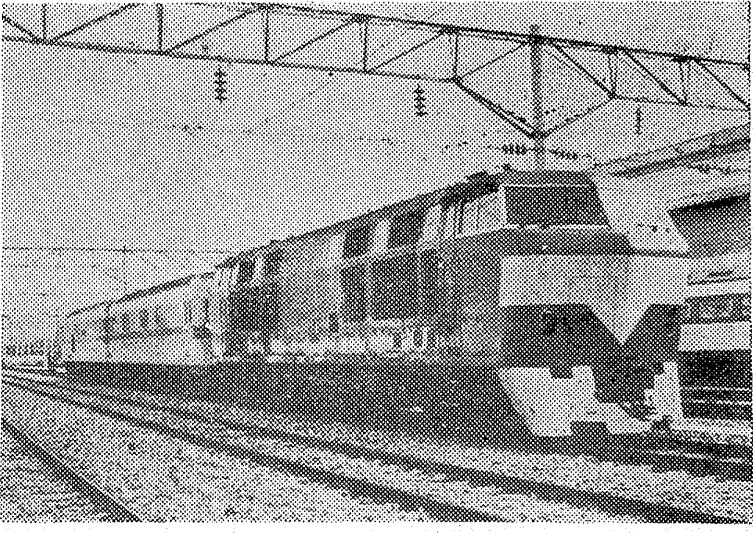

洋販の10ヶ月払
ザンキョウ

きみもの

北極圏

第二次世界大戦後、米ソ間の対立は、北極圏を「熱い地点」に変え、アメリカは各地に軍事基地を次々と建設した。戦略的価値を重視するため、アラスカの北極海沿いから、カナダ、グリーンランドに亘る八千キロに及ぶ長大な防壁を築き、地帯をつくる。グリーンランド、アイスランドには、新しく建設されたグリーンランドのチュールンなどに代表される大陸間弾道弾探知基地など、その規模は、その大である。