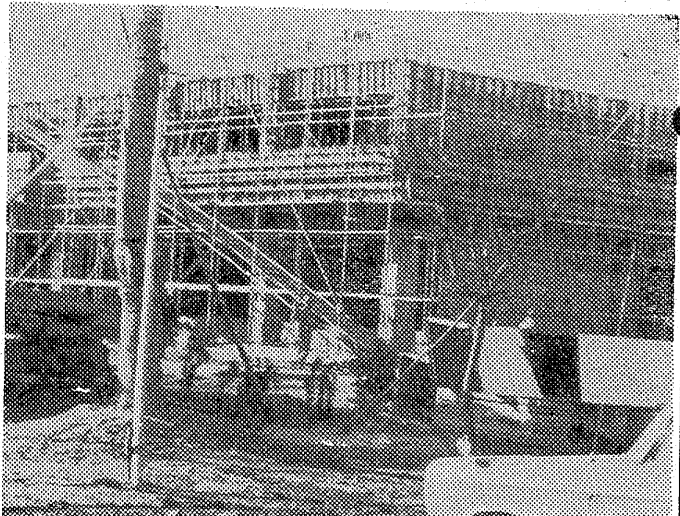

五月に二期工事完成 いわき市民体育センター

【いわき市】市民体育センターの二期工事は、概二億二千四百四十万円で、本館は、階にホール、劇場、プール、第一、二期工事に、図書室、集音室、三階に小講堂、資料室、入場無料で開放して、また、ちを遊ばせたが、こんどは二期工事として、昨年十一月から鉄筋工、クリート三階建ての本館、公園、プール、飛び込みプールなど、主体工事を進めているもので、五月完成の予定。

トモエ化工工場 常磐線接続工事が完成

トモエ化工工業会社(資本金一十億円、化成肥料年産十万吨)は、いわき市常磐線の湯本工業団地に工場建物と鉄道引込み線(国鉄常磐線接続)工事を急いでいたが、東北市場の動きも、常磐線と直結、大幅な輸送力増強が期待される。格好は、いわき市から、この常磐線が先行して、湯本の湯本駅まで、輸送力増強が期待される。格好は、いわき市から、この常磐線が先行して、湯本の湯本駅まで、輸送力増強が期待される。

身辺雑記

【トモエ化工工場】トモエ化工工業会社(資本金一十億円、化成肥料年産十万吨)は、いわき市常磐線の湯本工業団地に工場建物と鉄道引込み線(国鉄常磐線接続)工事を急いでいたが、東北市場の動きも、常磐線と直結、大幅な輸送力増強が期待される。格好は、いわき市から、この常磐線が先行して、湯本の湯本駅まで、輸送力増強が期待される。

受験生の気持

【トモエ化工工場】トモエ化工工業会社(資本金一十億円、化成肥料年産十万吨)は、いわき市常磐線の湯本工業団地に工場建物と鉄道引込み線(国鉄常磐線接続)工事を急いでいたが、東北市場の動きも、常磐線と直結、大幅な輸送力増強が期待される。格好は、いわき市から、この常磐線が先行して、湯本の湯本駅まで、輸送力増強が期待される。

菅波ミノル

【トモエ化工工場】トモエ化工工業会社(資本金一十億円、化成肥料年産十万吨)は、いわき市常磐線の湯本工業団地に工場建物と鉄道引込み線(国鉄常磐線接続)工事を急いでいたが、東北市場の動きも、常磐線と直結、大幅な輸送力増強が期待される。格好は、いわき市から、この常磐線が先行して、湯本の湯本駅まで、輸送力増強が期待される。

トモエ化工工場の建設現場。常磐線接続工事が完了している。

来年度市営住宅 三百三十四戸の建設決る

【いわき市】来年度に三百三十四戸の市営住宅を新築する。本年度より五十八戸の増だが、こんどの方針によつて、削減が図られる。削減が図られる。削減が図られる。

優勝競争戦で 中根勝雄氏優勝

【いわき市】市民体育センターの優勝競争戦で、中根勝雄氏が優勝した。中根勝雄氏が優勝した。中根勝雄氏が優勝した。

四倉婦人学級で 合同研究発表会

【いわき市】四倉公民館学級の四倉地区学級が、合同研究発表会を開いた。合同研究発表会を開いた。合同研究発表会を開いた。

思親会促進大会

【いわき市】思親会促進大会が開かれた。思親会促進大会が開かれた。思親会促進大会が開かれた。

平工業高校同窓会総会開催のお知らせ

左記より総会並びに懇親会を開催いたしますので同窓生各位の御出席を御待ちいたします。

【日時】昭和四十二年二月二十六日(日)午後一時から

【場所】いわき市平字新屋敷(衆議館前) 扇屋旅館

【会費】五〇〇円

【その他】当日受付にて申し受けます。

平工業高校同窓会事務局
いわき市平字本町二丁目

柴野君が優勝

【いわき市】柴野君が優勝した。柴野君が優勝した。柴野君が優勝した。

金栗杯勿来関マラソン

【いわき市】金栗杯勿来関マラソン大会が開かれた。金栗杯勿来関マラソン大会が開かれた。金栗杯勿来関マラソン大会が開かれた。

トツポジッ が四千匹集合

【いわき市】トツポジッが四千匹集合した。トツポジッが四千匹集合した。トツポジッが四千匹集合した。

越前

【いわき市】越前に関する情報。越前に関する情報。越前に関する情報。

高級パン

【いわき市】高級パンに関する情報。高級パンに関する情報。高級パンに関する情報。

開花亭

【いわき市】開花亭に関する情報。開花亭に関する情報。開花亭に関する情報。

大黒釜屋

【いわき市】大黒釜屋に関する情報。大黒釜屋に関する情報。大黒釜屋に関する情報。

磐城通運株式会社

【いわき市】磐城通運株式会社の情報。磐城通運株式会社の情報。磐城通運株式会社の情報。

友代表

【いわき市】友代表に関する情報。友代表に関する情報。友代表に関する情報。