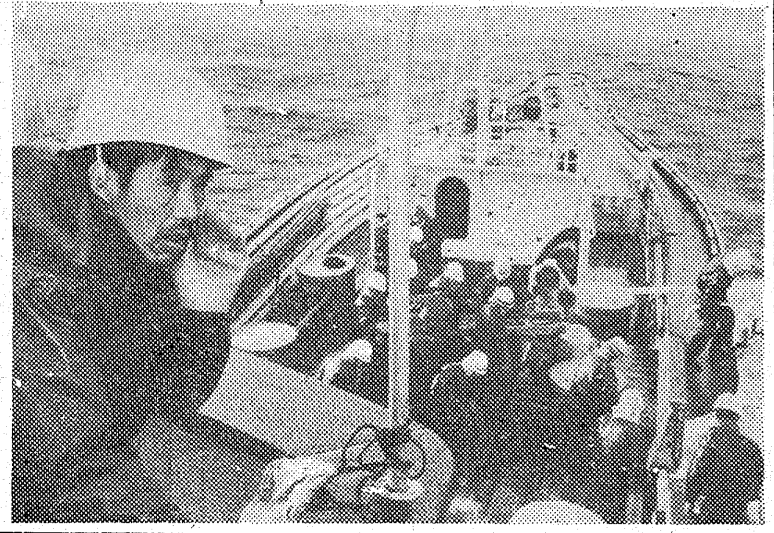

NHKラジオ 第一

6・05	土曜コンサート
15	家庭音楽会
7・00	ニュース
20	ニュース解説
30	放送演芸会
8・03	ニュース特集
30	花のパレード
9・00	ニュース
15	趣味の手帳
30	青少年を考える
10・00	ニュース
10	スポーツ・ニュース
15	新聞をよんで
30	ラジオリサイタル
11・05	物語 淳定

NHK 第二

6・00	定時制高校 不慣身命
20	基礎英語
40	英語会話
55	英語ニュース
7・00	ラジオ農業学校
15	基礎英語
30	婦人学級
8・00	通信高校講座
20	生物
40	第一部
9・00	英語A3
10	音楽12A
40	音楽2A
10	通商高校講座
15	政治1
35	政治2
11・00	フランス語入門
20	ドイツ語入門
40	大学講座

ラジオ福島

6・00	アタックオンボツブス
10	中学生力ためし
30	ラジオニュースネット
45	ワーク
50	夜のデスクライン
7・00	歌謡曲でぶつとばせ
55	キング虹のメロデー
8・00	魅惑のリズム
30	パイオニアミュージック
9・00	ベスト・オブ・フオー
45	これからの中小企業
10・00	ヤング・ヤング・ヤング
20	ニュース
30	ミュージック・イン・
ハイフオニック	
11・00	大学受取ラジオ講座

NHKテレビ

6・00	愛の一家 いなか道
25	みんなのうた
30	NHKハイライト
45	今晚の番組から
7・00	きよしのニュース
30	ある人生
8・00	ドラマ 失われたもの
9・00	ニュース
25	ニュースの焦点
40	夢をあなに
10・30	時の動き
11・20	土曜談話室
40	夜のアルバム
55	番組のおしらせ

福島テレビ

6・00	民友新聞ニュース
15	忍者ハットリくん
45	ニュースフラッシュ
55	国際ニュース
7・00	武田信玄 三匹の魔女
30	ドラマ
どつてもシアワセ	
8・00	特ダネ記者
56	ニュース・スポット
9・00	ラットパトロール
30	新婚さん
10・30	スター劇場
11・15	民友新聞ニュース
25	スキー場だよ
FTVソング	

教育テレビ

6・00	英語会話
30	科学映画
7・00	テレビ自動車学校
30	技能講座 簿記
8・00	教養特集
経済の視点	
9・00	英語A1
30	倫理・社会
10・00	古典乙1
30	数学2A
11・00	数学1入門
25	楽しいフランス語

洋服の10ヶ月払
サンキョウ

きみもの
ききもの

失われたもの
ドラマ

脚本・須川栄三、演出・都成潔、音楽・岡本道夫。
記おく喪失におちいった男の背後にある家庭の病根を、神経科医が根気よく探り出してゆく様子を推し進めたドラマ。
IQ、ロールシャハ、インシタールといったテストや治療、医師と患者との克明な対話が、専門医の協力をえてドキュメンタリー風に展開している。
記おくを失ってあり、知的でしかも犯罪の匂いもするといふ難しい患者(沢井)の役を演じた早川保(神楽坂理恵)、結婚相手(渡)の役を演じた結城美奈子(渡の恋人・美奈子)、小林千賀子(沢井の妻・絹代)、原保美(西木医師)、森塚敏(三谷外科医)、鏡川香(田島三谷外科医の近藤)、上田忠好(新聞記者・木村)ほか。
神楽坂理恵のこころへ、めづらしい患者がまわってきた。三

映画案内

【平】
◎世界館 二月二十八日迄電音
七、四〇 殺人者
七、五〇 続・鉄砲犬
八、四〇 座頭市の歌が聞える
◎のりか 三月二日 迄電音
七、三〇 軍艦隊攻撃
七、五〇 二人の殺し屋
八、三〇 早稲七ガキ
◎栄楽館 二月二十七日迄電音
六、三〇 ギャルデンキント
八、二五 駅馬車の七人

新婚さん

大学の音楽科で同級生である城音秋夫と緒方由紀子は熱い恋愛の末、学生結婚をする。ところが、その上着からいかに当時の奇抜な行動を無銭飲食とみられ、さ病の疑いもかけられていた。さきまなブストに対する反応から、原因は何かのコンプレックスからの迷いか。
【写真】ある人生「荒海にける」カッソ、マクロを求めて太平洋の荒海へのり出す生田水一郎さん。

佛目
平・新川町橋本屋

丸丹タクシー
本社 2685・6662
赤井 6763
ご用命はオール無線車の

平城
登録銘菓
平城
平城

おすきな銘柄を選んで
グット1ばい50えん
いわき産の12銘柄をそろえてお待ちしております
いわき銘酒コーナー でご賞味下さい
平駅前中央通り 電8802

肖像画
菊水画房
平五町目

プロパン
何でもご相談下さい 電四六三九
プロパンの平酸素 いわき市平正月町

ポンコツ車
自動車解体・古物問屋
部品及び中古車販売
(株)吉田解体
いわき市平正月町 電三七七・七八四七

中華料理 亜寿亭
御商談、会合、宴会には
割烹 湖月
是非当店をご利用下さい(三十名位)
ご予約に応じてお任せ致します
いわき市平正月町(紅小路) 電三四五・四四三

福平証券
期間1年・年6分2毛余
●安全—日本長期銀行の発行する債券で元金は安全です
●有利—正味年6分2毛余は1年もので最高の利回りです
●便利—1年満期・無記名・お申し込みは額面1万から利息先取り
途中割引き日歩1銭5厘5毛お申し込みは...
株式会社 福平証券
いわき市平字鍛冶町電9125-7

世界館
今夜オールナイトショー
殺人者 続・鉄砲犬
座頭市の歌が聞える
暖房完備

平宅地建物取引所
不動産売買・仲介評価貸家斡旋
いわき市平小路地下道入口 電二二六

ご婚礼 調達家具
◎和洋タンス
◎新型三品セット
各種豊富に取揃えてございます
ご用命は是非当店へ
◎コタツ板特売中
家具のいとう
いわき市新川町 電話2464
工場いわき市平大町 29~30

佐藤輪業
ご安心下さい
自転車とオートバイ
なら技術と信用の
佐藤輪業へ
いわき市平中町公会堂前 電6452

カトヤ
☆蜂蜜とレモン入りの
ホットケーキ
コーヒーもホットで
結構です
いわき市平中央通り 電8513

サントリースタンド
いわき市平新田町 電6324

開花亭
高級パン
洋菓子
パンの
いわき市平五町目 電三三二