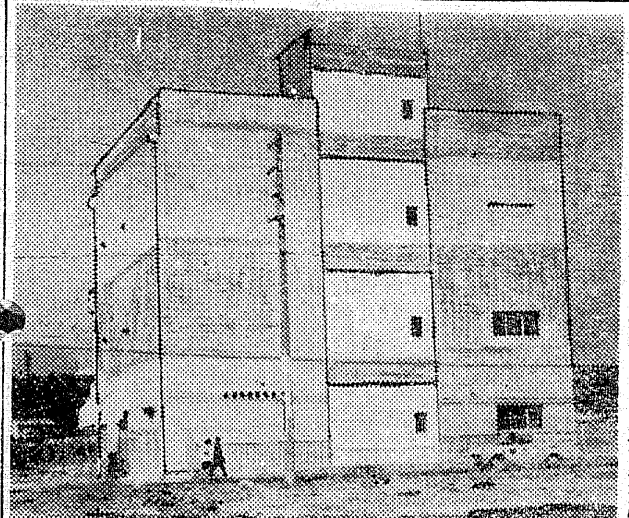

政治の不信が現在国民の間に蔓延している。これは過去を探ってもない。この責任は政府与党にある事は勿論であるから、これ等に關連した候補者は、潔白な人、全力尽す人、に一票を投ずるべきである。

腐敗追求に

住谷富貴子

街を歩いていても目につく、耳にするのは選挙のボスターと街頭演説。この演説に耳を傾ける胸に

政治の不信が現在国民の間に蔓延している。これは過去を探ってもない。この責任は政府与党にある事は勿論であるから、これ等に關連した候補者は、潔白な人、全力尽す人、に一票を投ずるべきである。

愛は国境を越えて

あす東映三夜で試写会

一人愛の姿を美しく、また今日の日韓関係に非常な意義と思われる。それに教育映画としてもよい素材、主人公の永松和は、自分がかつて孤児であった境遇から立ちあがり、十六人の孤児を育てるまでのストーリーに感動は深く、特に悪い環境にめげず、力強く生きていく子どもたちの姿が非常にすがすがしく、子どもたちの素直な演技が秀逸だ。(文部省推薦の試写会)

読者コーナー

投稿歓迎(原稿用紙六、七、八十行以内、匿名可)

児童遊園地

係りに一言

二十一日の日曜日は大寒というのに、風もなほ、ボカボカの春日和、あまもあたたかかったので、子どもたちで松ヶ岡公園へ、クニックに出かけた。行ってみると、おたのしみは、同じ家族連れも若いカップル組にもあつた。この日は寒い日が続くので、公園に人影がなかつた。だから手

二千百台加入

7月内郷電話分局完成

平電報電話局の内郷分局は外装の工事を終り、内部の機械施設にかかったが七月、本局の増設工事に鉄筋コンクリート三層建て延べ千二百二十八平方メートルの機械室の他合設線工費は約二億円。

農改普及の事業

平地区農業改良普及協議会臨時総会は、このほどいわき事務所で開催し、四十二年事業計画を決定した。①農業改良推進の資質向上を図るため研修会や代表者会議を開く②農村婦人に対し技術の指導、婦人訓練を開く③農業後継者を育成する。

立ち会い演説会

県選管がまとめた二十三日までの衆院選第三区の立ち会い演説会の聴衆は十九会場で九千八百二十七人(会場五百七十七人(四百八十五人)と各会場とも多く、前回の入場者より大幅の伸び)の調子で投票率も前回は上回るだろう。一同選管も喜んで、関心の盛りあがり期待している。

6号線

湯本三小 六年 新妻 守
「あんなに楽しかった」といって、またまた、「またまた」といって、またまた、顔をこすった。またまた、顔をこすった。またまた、顔をこすった。

テレビを見ながら

「テレビを見ながら、顔をこすった。またまた、顔をこすった。またまた、顔をこすった。」

ボツト

「ボツト、顔をこすった。またまた、顔をこすった。またまた、顔をこすった。」

平電報電話局の内郷分局は外装の工事を終り、内部の機械施設にかかったが七月、本局の増設工事に鉄筋コンクリート三層建て延べ千二百二十八平方メートルの機械室の他合設線工費は約二億円。

湯本三小 六年 新妻 守
「あんなに楽しかった」といって、またまた、顔をこすった。またまた、顔をこすった。またまた、顔をこすった。

「テレビを見ながら、顔をこすった。またまた、顔をこすった。またまた、顔をこすった。」

「ボツト、顔をこすった。またまた、顔をこすった。またまた、顔をこすった。」

看護婦・家政婦 (准看護師含む) 頼みたい方また働きたい方は 電話(平)2307番へ 労働大臣認可 平 介護婦紹介所 いわき市平南町76

おすきな銘柄を選んで グット1ばい 50 元ん いわき産の12銘柄をそろえてお待ちしています いわき銘酒コーナー 二賞味 下さい 平駅前中央通り 電話8802

洋装 すぐ付 灘の銘酒 箱正 いわき市平南町紅小路 六八九六

冬に健康食に 明日のスタミナを創ります、お家族連れのご会食にはお気軽にご相談下さい 栄養たっぷりな天ぷらのだいご味をご賞味下さい 月迎家 いわき市平南町 電話9191・9192

建築、土木、新建材 総合センター 滝口木材株式会社 取締役社長 滝口 貞雄 いわき市平南町十九 電話五二四一五

肢体不自由者相談所 労災保険指定病院 財団法人 竹林病院 院長 竹 林 貞 吉 所在地 いわき市平南町二番地 電話(代)四一三二番 診療科目 整形外科・外科・内科 小児科・泌尿器科 理学療法科・放射線科

本格的寒さです 新しいベッドと フトンで安眠を 寝具の店 丸栄 (公会堂隣り) 平支店 仲町20 TEL 平7686 草野店 草野駅前電話5221

耳鼻科 咽喉科 高柳医院 注意 おた いわき市平南町三 電話四四三三