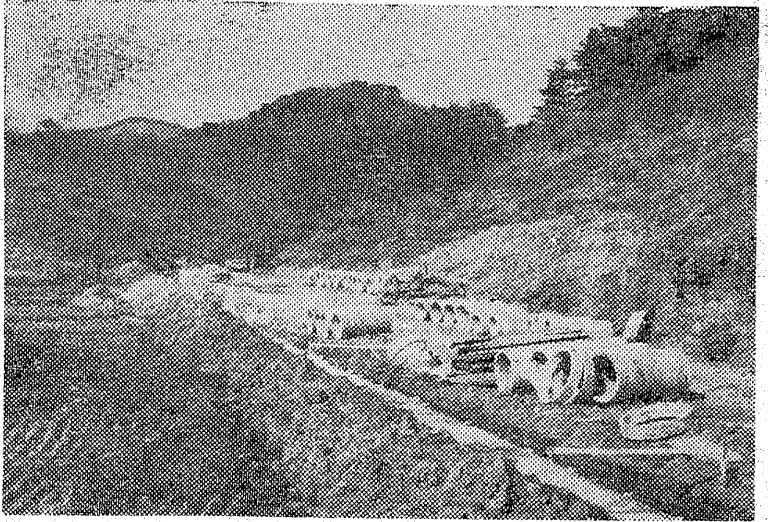

常磐に新工場進出

電子部品、七月に操業

いわき市常磐地区に公書のな... 新工場が進出することになり、七... 月操業を目指しての第一期工... 事が同市常磐上湯長谷谷地内に... 工した。

この新工場はいわき電子工業社(えい)三年後は約六百人の女子従業員が必要となり、全員を地元採用の方針でいる。

条件としては電子機器部品の加工に高度な技術の女子で、七月操業までに必要の二百名の従業員を確保するため、平職安に求人した。

【写真】七月操業めざし着工したいわき電子工業社用地

無灯火男が重体

三回も車にはねられる

二十三日午後五時三十分ごろ、いわき市常磐地区の国道を無灯火の自転車で行った同町の田中下九左衛門野村夫さん(二一)は、その後から来た同町白米町の二二(一)工員斎藤次吉君(一七)のバイクに接触、転倒して起きあがろうとしたところ、続いて同町の町上御堂三三、店員下山田端穂さん(三六)のバイクにはねられ、倒れた。さらに続いて来た同町田行尾二二、植田公男さん(二四)の普通乗用車にはねられ、頭を打つて重体。市内の消防病院で手術を受けた。

多彩な催し続く

平市民会館2月の行事

平市民会館は二月の行事が、多彩な催しを予定している。市民会館の運営が、市民の要望に応じ、催しを盛り上げようとしている。

- 二月三日(土) 祝日 国民の日
- 二月四日(日) 国民の日
- 二月五日(月) 平保協協賛会 新年祝賀会
- 二月六日(火) 平保協協賛会 新年祝賀会
- 二月七日(水) 平保協協賛会 新年祝賀会
- 二月八日(木) 平保協協賛会 新年祝賀会
- 二月九日(金) 平保協協賛会 新年祝賀会
- 二月十日(土) 平保協協賛会 新年祝賀会
- 二月十一日(日) 平保協協賛会 新年祝賀会
- 二月十二日(月) 平保協協賛会 新年祝賀会
- 二月十三日(火) 平保協協賛会 新年祝賀会
- 二月十四日(水) 平保協協賛会 新年祝賀会
- 二月十五日(木) 平保協協賛会 新年祝賀会
- 二月十六日(金) 平保協協賛会 新年祝賀会
- 二月十七日(土) 平保協協賛会 新年祝賀会
- 二月十八日(日) 平保協協賛会 新年祝賀会
- 二月十九日(月) 平保協協賛会 新年祝賀会
- 二月二十日(火) 平保協協賛会 新年祝賀会
- 二月二十一日(水) 平保協協賛会 新年祝賀会
- 二月二十二日(木) 平保協協賛会 新年祝賀会
- 二月二十三日(金) 平保協協賛会 新年祝賀会
- 二月二十四日(土) 平保協協賛会 新年祝賀会
- 二月二十五日(日) 平保協協賛会 新年祝賀会
- 二月二十六日(月) 平保協協賛会 新年祝賀会
- 二月二十七日(火) 平保協協賛会 新年祝賀会
- 二月二十八日(水) 平保協協賛会 新年祝賀会
- 二月二十九日(木) 平保協協賛会 新年祝賀会
- 二月三十日(金) 平保協協賛会 新年祝賀会

身近雑記

聖書に「せまき門より入れ」とある。広き門は誰でも入る。狭き門は狭き門。神は狭き門に入る。神は狭き門に入る。神は狭き門に入る。

あせまの門

神病院の診察をすませても検査される始末である。おれは息子が気が狂いかけた。バカにするなどという所らしい。そうめん方でも大きな検査病院の門をくぐって精神科で診察を受ける。おれは息子を連れていく。おれは息子を連れていく。おれは息子を連れていく。

トンネルに衝突

居眠り運転で二人重傷

二十三日午後三時ごろ、いわき市常磐地区の国道を走行中の同町の同小名渡字宮ノ口二八、工員戸板健康さん(二二)は、居眠り運転で衝突、戸板さんは頭や足に二か月のケガ。原因は戸板さんの居眠り運転。

バイクから落ちて重体

二十四日午前八時二十分ごろ、いわき市常磐地区の国道を走行中の同町の同小名渡字宮ノ口二八、工員戸板健康さん(二二)は、居眠り運転で衝突、戸板さんは頭や足に二か月のケガ。原因は戸板さんの居眠り運転。

平でも一人ケガ

平でも一人ケガ。バイクが乗用車に衝突。乗用車の運転手が重傷。

スケート教室

13日から無料で指導。スケート教室。初心者から上級者まで指導。

靴下にもパンチルック出現

パンチルックの靴下。オシャレなデザイン。人気商品。

江名剣友少年部の納会

江名剣友少年部の納会。新年の集まり。盛り上がり。

好問の種痘

好問の種痘。健康を守るための接種。義務接種。

二人重傷

二人重傷。バイク事故。救急搬送。

平で一人ケガ

平で一人ケガ。バイクが乗用車に衝突。乗用車の運転手が重傷。

トンネルに衝突

トンネルに衝突。居眠り運転で二人重傷。

無灯火男が重体

無灯火男が重体。三回も車にはねられる。

身近雑記

身近雑記。生活の雑感。人情味。

サントリースタンド

サントリースタンド。新生活の必需品。おしゃれで実用的。

大黒釜屋

大黒釜屋。お風呂の必需品。清潔で使いやすい。

菊水画房

菊水画房。絵画の専門店。技術と信用の宝庫。

平宅地建物取引所

平宅地建物取引所。不動産売買の信頼の窓口。

タクシーは無線車

タクシーは無線車。安全で快適な移動手段。

ご安心下さい。自転車とオートバイなら技術と信用の佐藤輪業へ。いわき市平仲町公会堂前 電6452

菊水画房。絵画の専門店。技術と信用の宝庫。

平宅地建物取引所。不動産売買の信頼の窓口。

タクシーは無線車。安全で快適な移動手段。