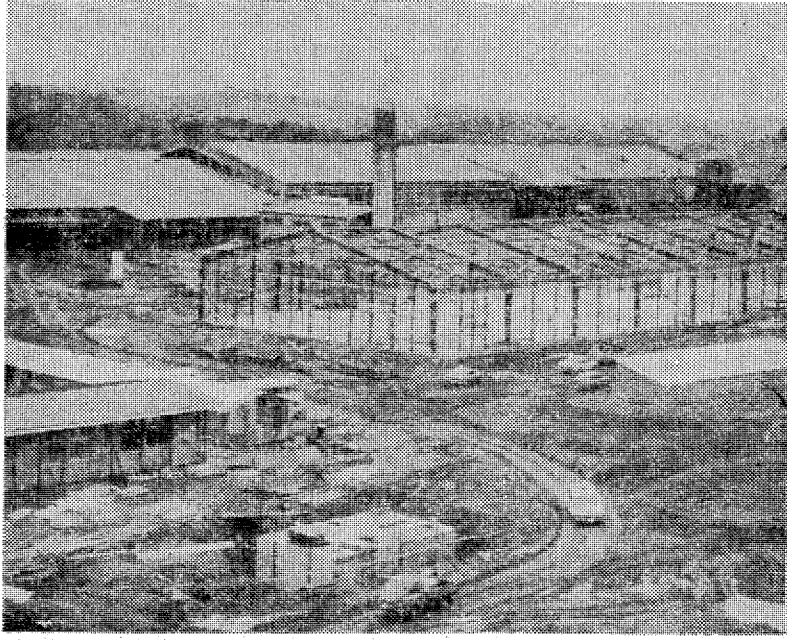

工業団地へ変身進む

広地を埋める工場の棟

常磐鹿島工業団地(いわき市鹿島)に建設中の小名浜吉野石曹工業株式工場の棟が、いよいよ外観を整えてきた。同工業団地は常磐鹿島工業団地を再開、炭鉱に代わる内閣型工業団地に、建設を進めてきた。進捗を決めているのは先の二社のほか、大正製鋼、丸善産業の計四社。吉野石曹は四月一日、東北フラスコは四月一日、建設を進めてきた。吉野石曹の工場の棟が、いよいよ外観を整えてきた。

吉野石曹の工場棟の建設現場。鋼骨構造の骨組みが立ち上がり、外観を整えている。周囲には他の建設現場や道路の工事も見え、工業団地の開発が進行している様子である。

【工業団地へ変身する鹿島工業団地】八分通り完成し、五月一日の操業を前に現在仕上げ工事が急ピッチで進められている。また、二十億円を投入し、八月一日操業を予定している。最終的には、最終操業員は四百四十人、同社は建設を進めている。吉野石曹は、敷地七万三千平方メートルに建設する。第一期工事で造成した二十四万平方メートルに、第二期工事で造成する面積が約二万平方メートル、同社は建設を進めている。

高等看護婦の卵29人が入学
警視庁立高等看護学院(鈴木文存学院長)の第六回入学式が六日午前七時から同学院講堂で催された。新入生は男子一人を合計二十九人。