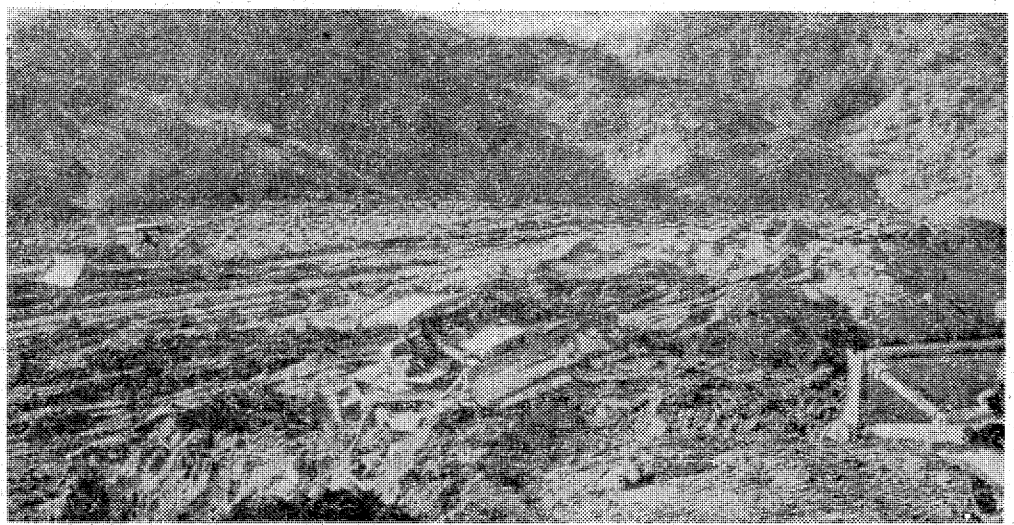

SHIOYAZAKI C.C. 塩屋崎カントリークラブ

広く長く！期待のコースになります

第2次会員募集はおかげさまで定員に達しましたので締め切らせていただきました。こんごともよろしくお願いたします。

第3次会員募集
個人正会員(1名につき)120万円
法人正会員(2名記名式)240万円
※定員になり次第締め切らせていただきます