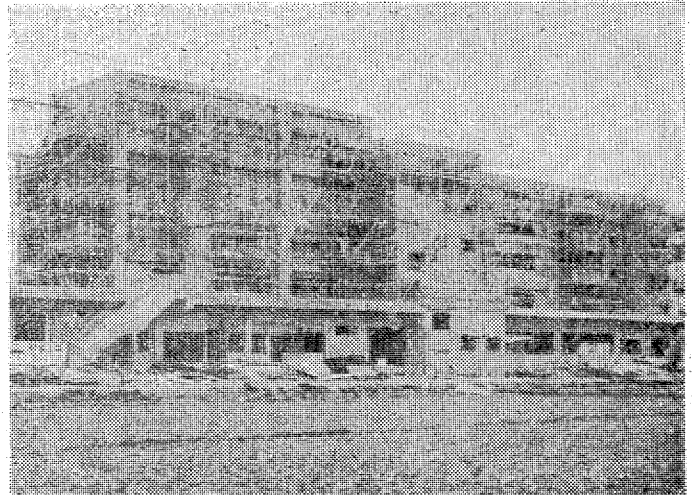

読者の声

カット 平・ひろみ

老醜は青春へのお手本だ

平 馬目 信之助

死は日だたれどもわがらぬ。十歳を過ぎた頃、父が、朝が、五十五歳の年を暮らして、目も眩み、耳も鳴り、息も苦しい。人生の晩年を知り、死を覚悟して、静かに息を絶した。享年七十一歳。父の死は、私にとって、人生の最大の教訓となった。

父の死は、私にとって、人生の最大の教訓となった。父は、人生の晩年を知り、死を覚悟して、静かに息を絶した。享年七十一歳。父の死は、私にとって、人生の最大の教訓となった。

心配される重油不足

燃料に節約ムード 気になる各ハマの漁船

漁船の燃料不足が、各ハマの漁船に深刻な影響を及ぼしている。燃料に節約ムードが漂い、漁船の活動が制限されている。漁船の燃料不足は、漁業の発展を阻害し、漁民の生活に大きな影響を及ぼしている。

漁船の燃料不足が、各ハマの漁船に深刻な影響を及ぼしている。燃料に節約ムードが漂い、漁船の活動が制限されている。漁船の燃料不足は、漁業の発展を阻害し、漁民の生活に大きな影響を及ぼしている。

漁船の燃料不足が深刻な影響を及ぼしている。

あすの運勢

小川 石州

四月十三日(金)先勝
【吉】 運がよくなる。仕事や勉強に集中しよう。
【凶】 健康に注意。無理をしない。
【吉】 恋愛運が上がる。新しい出会いがある。
【凶】 金運が悪くなる。無駄遣いを控える。

11月オープンへ工事進む

藤間の簡保センター

藤間の簡保センターの建設が、11月にオープンに向けて進んでいる。工事現場の様子が写真で紹介されている。このセンターは、地域の防災に大きく貢献する予定だ。

商店街

市内の商店街が、賑わいを見せている。春の訪れとともに、多くの人が買い物を楽しんでいる。商店街の活性化が期待されている。

100貨店

100貨店の開業が、市民の注目を集めている。様々な商品を揃えているため、買い物客が喜んでいる。

ユニフォーム
ユニフォーム総合商社
作業服 制服 学生服
いわき市内御殿町久世原(6号国道 共立病院前) 電話2910

ブチック
サエバシ
高級服地とお仕立て
平・平和通り 電話74-6026

川村製材所
パタマキ売ります
小型1台 700円 3台 2,000円
※配達いたします
横(ふすま)障子 張りの替えいたします
出張可(多少にかかわらず)
平字個町1の2 電話5382

湯本の鳥旗
塩屋ふとん店
いわき市常盤湯本町
黄金町電話二四七四

花ごよみスプーン(サービス券10枚)と
舶来タバコ(サービス券15枚)の
サービス実施中
期間 1月1日~11月30日
マカ
平駅前 不二ビル2F
電話23-7727, 3962

お洒落な髪型に
サニージェットインク
ハセガワ美容院
平字三丁目 電話四五五六

牛豚肉問屋
伊東肉店
本店 平字三丁目 電話4753
支店 大町 電話5180
支店 大町 電話5180

保美
美容 ↑
平・白銀町 電話1559

小宅商店
建築金具 土木諸機械
株式会社 小宅商店
いわき市平字白銀町 電話〇三三六

CAFÉ DE SOIREE
平・市庁舎前 TEL: 二七四八
修理は藤森
平・かじ町 電話二九六