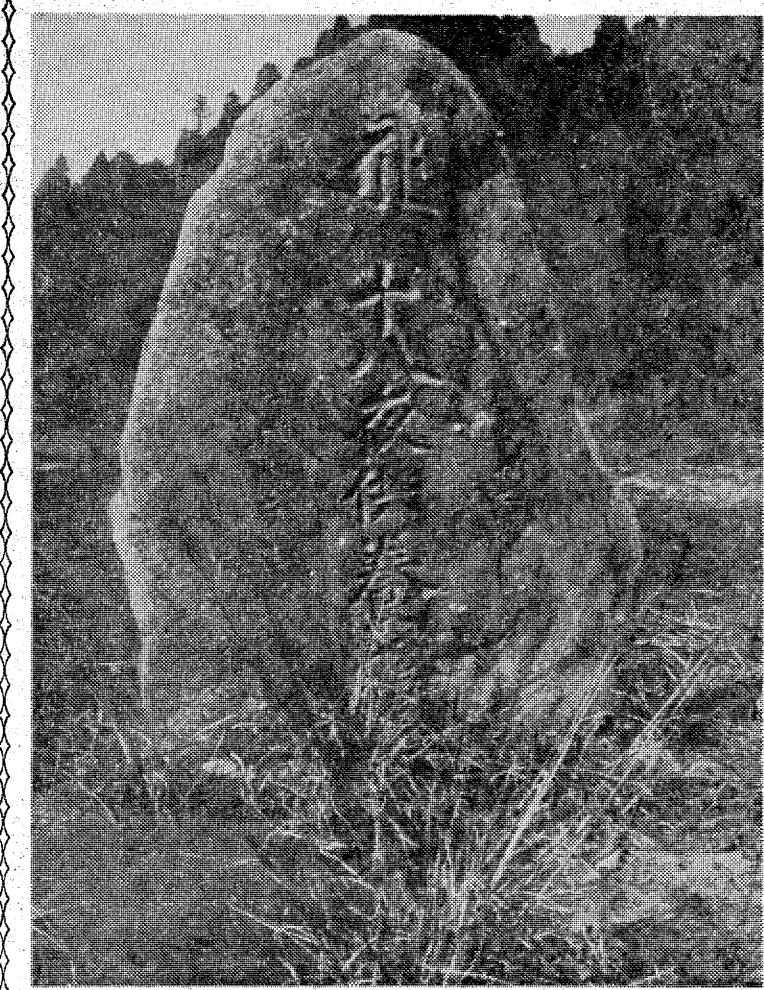

秀吉の死後、五大老の筆頭徳川家康と五奉行の筆頭石田三成の対立は、激しさを加えた。家康の勢力増大につれて、三成は家康打倒の計をたてたのである。昨年、N.H.K.テレビに岡田八八氏作「春の坂道」が放映されたとき、家康には俳優山形謙三

佐竹義宣が秋田へ 一族が開発に当たる

三成には中村重光がふんじて好評を博した。中村重光は平一、平二に在りて生徒を長しとて、「愛校精神」を揮つて活躍して若年である。ここに「木枯(教)秋田」の主役となつて、日本中の人心を象徴した。各々の承知の通りである。

伏見城攻撃

慶長五年七月、石田三成、宇喜多秀家、四方の大名は、家康の東進中をうかがい、家康の腹心島原義元、堀門元忠の守る伏見城を攻撃した。十日間にわたる激戦の後、伏見城を陥落させた西軍は、伏見城から東に進軍した。一方、家康は宇都宮付近から

佐竹氏秋田へ

慶長六年から八年にかけて、家康は大坂方に加担した大名の処分を断行した。常陸水戸の佐竹義宣は、大坂方に加担した故をもつて、常陸水戸五十四万石より出羽秋田仙北地区六郡(秋田、山形、河辺、山形、平鹿、雄勝)二十万石に左遷され、慶長八年、秋田に赴任し、秋田郡久保田に新城を築いて「秋田城」と呼称した。佐竹氏は一族のうち父義宣を八郷に、弟義隆を角館に、北義隆を北浦に、東義隆を増田に、南義隆を湯沢に、加賀谷宣家を松山に、小幡義成を大館に分駐せしめた。佐竹氏は一族を率いて、秋田仙北地方の開発に当たった。五百年間、常陸国守屋大谷氏に活躍した佐竹氏は、義宣まで新羅(即ち新羅)米十九代に当たるが、懐しの常陸米をよみとてになった。