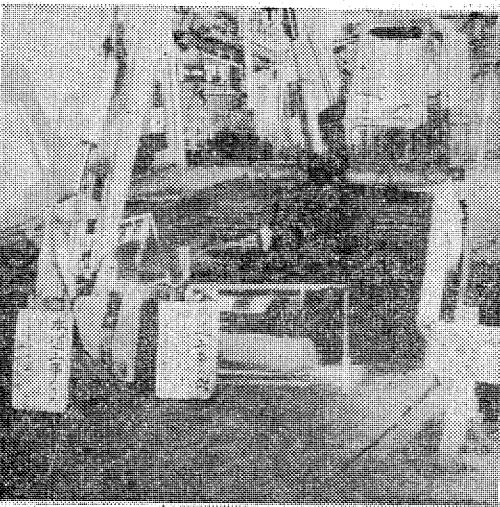

【キレツた50年前の水道管】 古戦町地内でキレツた30年物の水道管。大正六年から着工した。断水は、大正六年から着工した。断水は、大正六年から着工した。