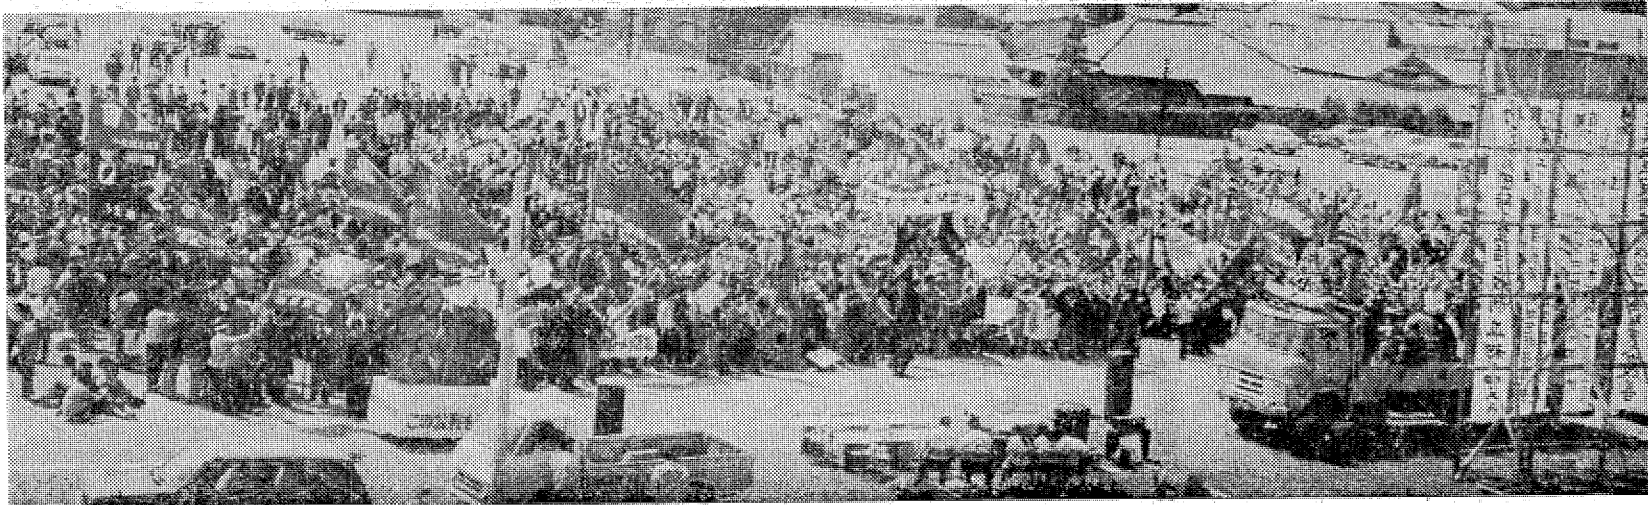

いわき地区のメーデー
にぎわった中央会場

統一メーデー

お祭りムードいっぱい

めだった公害追放のプラカード

明るい春闘の勝利宣言

第四十四回いわき中央統一メーデーは、一日午前七時から平糶輪
場第二駐車場に約三千五百人(主催者発表)が参加して開かれ
た。この日は朝から曇り雨れあり、昨年の雨のメーデーとは
打って変わったさわやかなムードに包まれた。参加者は、公害追放
生活と権利、平和な暮らしなど、気勢を上げた。二手に分か
れての目標を達成し、先陣を切って、長髪にGパン、ミニスカ
ートといった若者、そのほかにはユニホームを着た男女な
ど、明るい春闘のムードに労働者の熱意を燃やした。