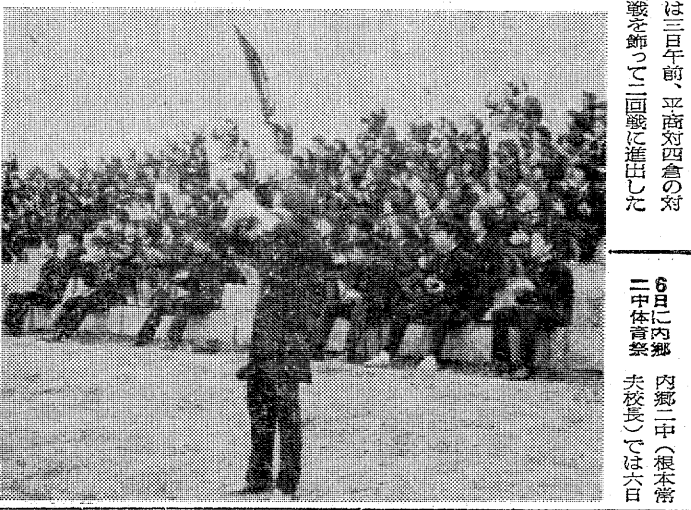

春の高校野球開幕

平商3-0で四倉破る

いわき高野連主催の第二十五回春の高校野球大会いわき地区予選は三日午前、平商対四倉の対戦が始まり、平商が3-0で四倉を破り、この日の高校野球公式戦を飾って二回戦に進出した。

春の大会は各校が公式戦初戦合戦に、試合運びも投手の制球難が目立ち、長時間の試合が多かった。また、冬期練習の成果を發揮出来る学校、出来ない学校とがあり、大差得点のゲームも多々あった。

▽第一試合
四倉 0-0-0-0-0-0-0-0-0
平商 0-0-0-0-0-0-0-0-0-0
平商 0-0-0-0-0-0-0-0-0-0
四倉 0-0-0-0-0-0-0-0-0-0

(四倉)鈴木 新妻 渡辺 (平商)鈴木 新妻 渡辺

両校投手とも制球を苦しめ、四球が多い。平商は二回一死、変わった新妻から四球を捉え、右前安打と敵安打、連打を加え、スクイズの点を稼いだ。

四倉は四回裏、平商の鈴木から

6日に内野 内野中(根本常二)中体青委 夫校しては六日

氏子青年130人が奉仕

子歛倉稲荷 神社の祭礼

いわき市平、子歛倉稲荷神社祭礼実行委員会(小野等委員長)は、この五日、総勢百三十人の青年で、この祭礼を執り行った。同日の午後、この祭礼を執り行った。同日の午後、この祭礼を執り行った。

同神社の祭礼に、この五日、総勢百三十人の青年で、この祭礼を執り行った。同日の午後、この祭礼を執り行った。

同日の午後、この祭礼を執り行った。同日の午後、この祭礼を執り行った。

同日の午後、この祭礼を執り行った。同日の午後、この祭礼を執り行った。

同日の午後、この祭礼を執り行った。同日の午後、この祭礼を執り行った。

同日の午後、この祭礼を執り行った。同日の午後、この祭礼を執り行った。

同日の午後、この祭礼を執り行った。同日の午後、この祭礼を執り行った。

同日の午後、この祭礼を執り行った。同日の午後、この祭礼を執り行った。

同日の午後、この祭礼を執り行った。同日の午後、この祭礼を執り行った。

同日の午後、この祭礼を執り行った。同日の午後、この祭礼を執り行った。

同日の午後、この祭礼を執り行った。同日の午後、この祭礼を執り行った。

同日の午後、この祭礼を執り行った。同日の午後、この祭礼を執り行った。

大黒屋で花いっぱい

本社ビル つつじ20本を寄贈

大黒屋デパートでは、地域社会への貢献の一環として、本社ビルにつつじ20本を寄贈した。このつつじは、大黒屋デパートの社員が育てたもので、花が美しく、香りもよい。寄贈されたのは、本社ビルに植えられ、市民に開放されることになった。

大黒屋デパートは、地域社会への貢献の一環として、本社ビルにつつじ20本を寄贈した。このつつじは、大黒屋デパートの社員が育てたもので、花が美しく、香りもよい。寄贈されたのは、本社ビルに植えられ、市民に開放されることになった。

大黒屋デパートは、地域社会への貢献の一環として、本社ビルにつつじ20本を寄贈した。このつつじは、大黒屋デパートの社員が育てたもので、花が美しく、香りもよい。寄贈されたのは、本社ビルに植えられ、市民に開放されることになった。

大黒屋デパートは、地域社会への貢献の一環として、本社ビルにつつじ20本を寄贈した。このつつじは、大黒屋デパートの社員が育てたもので、花が美しく、香りもよい。寄贈されたのは、本社ビルに植えられ、市民に開放されることになった。

稚児、青年らが

ミユシ渡御

7日、稚児、青年らがミユシ渡御を行った。この祭礼は、いわき市平、子歛倉稲荷神社の祭礼の一環として行われる。稚児は、神に祈りを捧げ、青年は、神に敬意を表す。この祭礼は、市民に開放され、市民に開放されることになった。

7日、稚児、青年らがミユシ渡御を行った。この祭礼は、いわき市平、子歛倉稲荷神社の祭礼の一環として行われる。稚児は、神に祈りを捧げ、青年は、神に敬意を表す。この祭礼は、市民に開放され、市民に開放されることになった。

7日、稚児、青年らがミユシ渡御を行った。この祭礼は、いわき市平、子歛倉稲荷神社の祭礼の一環として行われる。稚児は、神に祈りを捧げ、青年は、神に敬意を表す。この祭礼は、市民に開放され、市民に開放されることになった。

7日、稚児、青年らがミユシ渡御を行った。この祭礼は、いわき市平、子歛倉稲荷神社の祭礼の一環として行われる。稚児は、神に祈りを捧げ、青年は、神に敬意を表す。この祭礼は、市民に開放され、市民に開放されることになった。

会員層ふえ作品に見応え

木彫クラブ展開く

木彫クラブの会員層が増え、作品の質も向上している。このクラブは、市民に開放され、市民に開放されることになった。このクラブは、市民に開放され、市民に開放されることになった。

木彫クラブの会員層が増え、作品の質も向上している。このクラブは、市民に開放され、市民に開放されることになった。このクラブは、市民に開放され、市民に開放されることになった。

交通事故

発生 死者 傷者

交通事故の発生状況。発生 死者 傷者。この事故は、市民に開放され、市民に開放されることになった。この事故は、市民に開放され、市民に開放されることになった。

交通事故の発生状況。発生 死者 傷者。この事故は、市民に開放され、市民に開放されることになった。この事故は、市民に開放され、市民に開放されることになった。