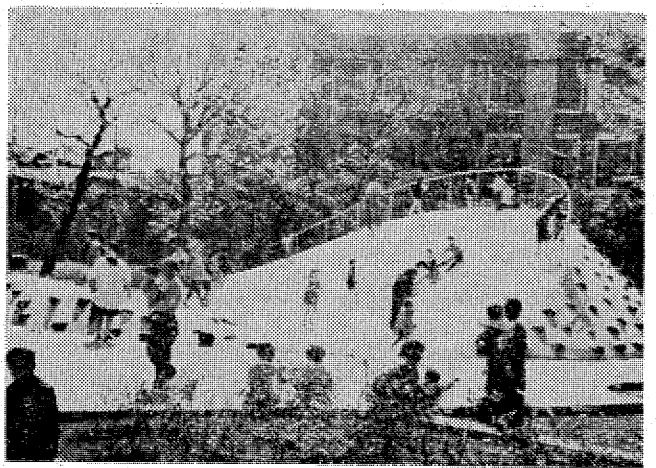

家庭 婦人

不足している児童公園

「不足している児童公園」は、成長過程において重要な役割を果たしている。児童公園の不足は、児童の健全な成長を妨げる要因の一つである。児童公園は、児童が自由に遊び、友達と交流し、自然と触れ合う貴重な場所である。しかし、近年は都市部を中心に児童公園の不足が顕著になっている。これは、都市部の人口増加と土地利用の変化によるものである。児童公園の不足は、児童の身体的健康だけでなく、精神的な成長にも悪影響を及ぼしている。したがって、児童公園の整備と拡充は、児童の健全な成長を促すために不可欠である。

子供九百人に一カ所 型にはまらない広場を

「子供九百人に一カ所」といわれるほど、児童公園の不足が深刻な状況にある。これは、児童公園の整備が追いついていないことが原因である。児童公園は、児童が自由に遊び、友達と交流し、自然と触れ合う貴重な場所である。しかし、近年は都市部を中心に児童公園の不足が顕著になっている。これは、都市部の人口増加と土地利用の変化によるものである。児童公園の不足は、児童の身体的健康だけでなく、精神的な成長にも悪影響を及ぼしている。したがって、児童公園の整備と拡充は、児童の健全な成長を促すために不可欠である。

大山すべりで遊ぶ子どもたち

児童公園の不足は、児童の健全な成長を妨げる要因の一つである。児童公園は、児童が自由に遊び、友達と交流し、自然と触れ合う貴重な場所である。しかし、近年は都市部を中心に児童公園の不足が顕著になっている。これは、都市部の人口増加と土地利用の変化によるものである。児童公園の不足は、児童の身体的健康だけでなく、精神的な成長にも悪影響を及ぼしている。したがって、児童公園の整備と拡充は、児童の健全な成長を促すために不可欠である。

育子の知恵

育子の知恵は、親にとって重要な役割を果たしている。育子の知恵は、親が子供を適切に育てるためのヒントやアドバイスを提供する。育子の知恵は、親が子供を適切に育てるためのヒントやアドバイスを提供する。育子の知恵は、親が子供を適切に育てるためのヒントやアドバイスを提供する。育子の知恵は、親が子供を適切に育てるためのヒントやアドバイスを提供する。

東から来た男

西村 京太郎 作
梶 鮎太 画