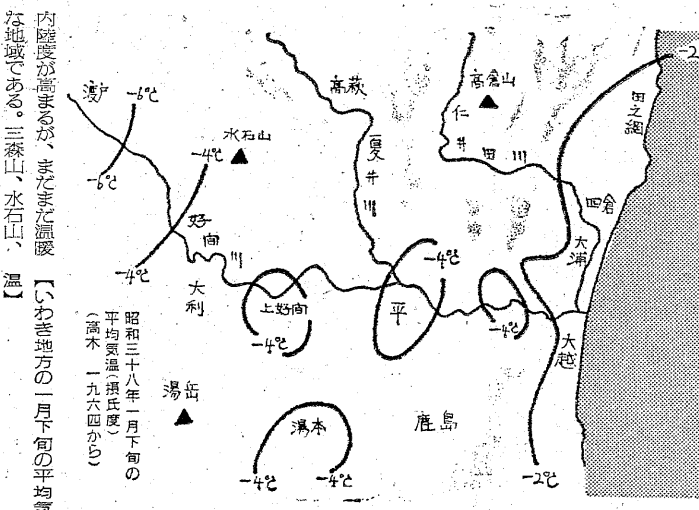

本田技研工業 福島営業所いわき分室
いわき市平字風内 TEL・23-1735代

吉市 栄一 (好間町北好間字沢小谷26)

前には海、後が山地の... いわきは、たいてい、その海岸に近い平地で、周囲の山地にかきこまれて、比較的に温暖な気候をもち、中央部では、冬の寒さもきつくないといわれています。

断層が東西 南北に走る

「いわき」には、地質学上の大小の断層が東西南北に走り、いくつかの断層地形を形成している。そのうち、最も大きなのが、東西に走るもので、二ッ断層、赤井断層、湯の岳断層の三つ、南北に走るものには、双葉断層、しもべ断層の二つ、四合田山、山、赤井岳、湯の岳を先頭に、中央部が、がんと、南側の地形が、三つ、南側に流れる。だから高倉山、二ッ断層、湯の岳の地形が最も特徴的である。

断層に沿って、破砕された地盤の弱い部分を食しながら夏井川、好間川、飯川が東へ平行に流れる。

流れ、谷間は必ず南東方面が開くという特徴をもち、このため、いわきにおける生物分布の決定的な要因をなしている。山すべには、以下に第三紀層を成した丘陵が断続し、その間に沖積平原が広がって、海の影響を微妙な変化を帯びて現われる。

海洋性の気候に富む 比較的暖かい海岸地帯

内陸部が高まるが、またまた暖かな地帯である。三森山、水石山、湯の岳、飯山などの地帯は、潮風が直接吹き込み、海からの内陸部は高いが、阿武隈の中央部を越えれば一層暖くなる。

河川沿岸一帯 高温域は海岸

四合田在住の農友、高木敏夫氏は、長年、自宅の動向を気象観測を兼ねてきた。貴重な気象資料をここに公表している。同氏によると、寒假期(冬)の気温は、自然界の生きものである。が、近年の開発の進展、生きものたちの生活環境を次々に変えているから、戸惑っている生きものが多いのではないか。

信濃路

昭和四十四年七月一日発行毎日新聞長野支局編「信濃の道」の半ばは、朝日新聞社「信濃の道」を参考に、信濃路、長野県旅行を企画して、子供のために、野州遊木県古降々神社参拝は耳にしたことがあるが、牛にひかれて、善光寺参りには、腰も肩に聞いたことなかった。それで、善光寺参り、NHKテレビのドラマ「参拝」、山田温泉電屋ホテル