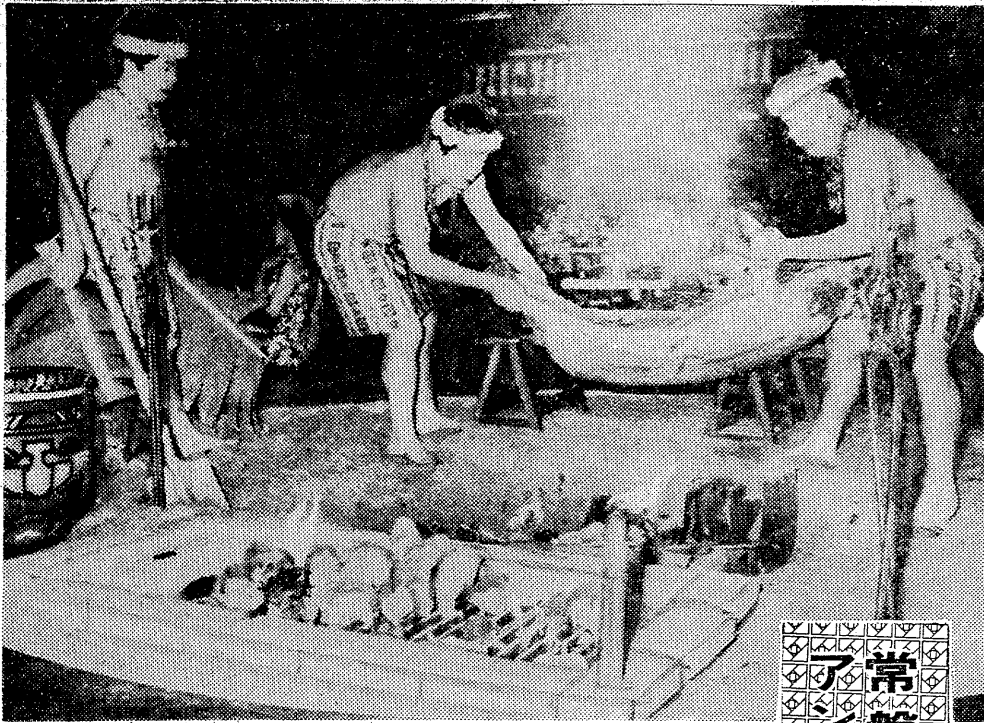

ブタの丸焼き料理ショー・手前は真つ赤に焼かれた焼き石

常磐ハワイにまた名物

された大ブタを二人の若者がかかいて出場。その後、ムームーに身をまかせた二人が火を手に

カガリ火燃え盛る舞台

舞台にはかがり火が燃え盛っている。この火は、無数の石が焼き石となって赤味をおびている。この焼き石を、かき回してばかりのブタの腹部を抱かせる。さらにバナナの葉をかける。そのうえにゴサをひいてから、いっせいに砂をかけて、火を消す。このショーは、観客の心をくすぐる。

ルアウ料理のメニュー

豚の丸焼きをショーにバナナのフライなども

持って歩く。ハワイの音楽に合わせて、静かな雰囲気の中で、半裸の若者が、中央の舞台に上る。