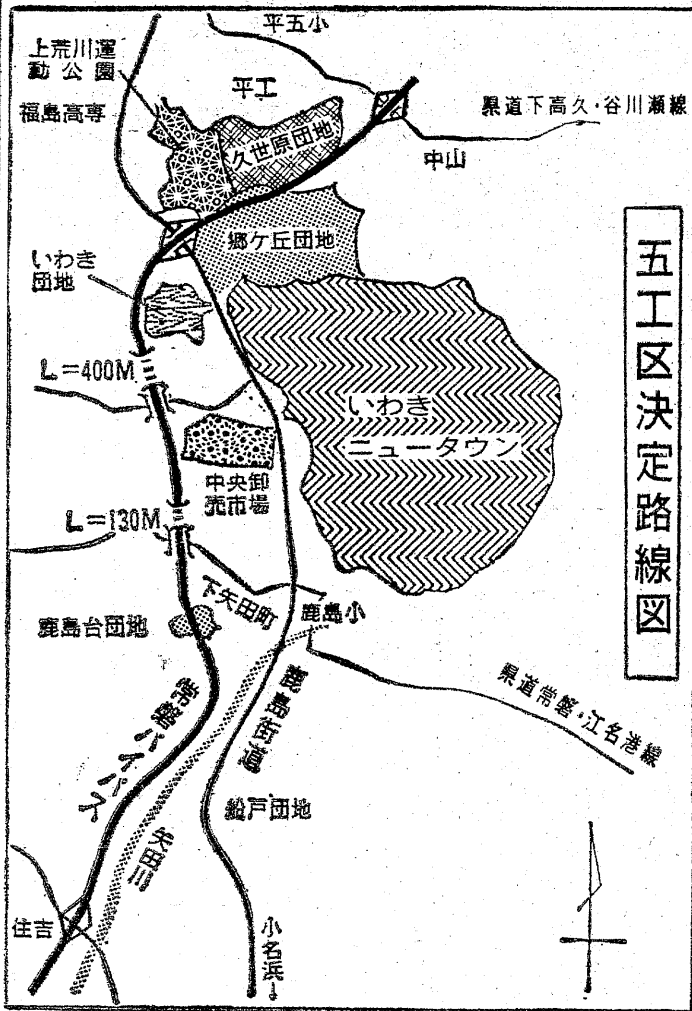

常磐バイパス路線を一部変更

きのう 関係区長へ説明

東北地方唯一の大平洋無雪道路、昭和46年には一日六万二千五百から八、五万の同路線は今ある国道6号線は交通量が急激に増加し、利便性が低下し、幅員六メートルも交通渋滞の連日、市内の勿来から平へ出へるのに四時間もかかる日もある。このため勿来の四反から船戸の船戸(鹿島街道)まで十六・三キロ(二・三・四工区)の常磐バイパス建設事が四十五年秋から始まり、このうち

鹿島街道の西側通す

53年度全面開通めざす

勿来と船戸と谷川瀬を結ぶ

建設省東北地方建設局長兼東北事務次官の菅野正典は、鹿島街道の西側を通す常磐バイパスの建設が、鹿島街道に添って西側を北上し、荒川運動公園、久世原団地の南側を通り、高久・谷川瀬線にぶつかる路線を正式に決定。用地買収に当たる市では十四日、船戸、郷ヶ丘、平の関係区長を招いて説明、今後の地権者説明会、用地買収交渉の努力を求めた。国道事務所は説明によると同路線は四倉地区の国道道に結合して、船戸と四倉間は延長十三・三キロ(幅員二七・五メートル)、事業費三十億円を見込んで、これより勿来と四倉間のバイパスは延長二十九・三キロ、総事業費百億円になり、全面開通は五十三年度末が見込まれている。